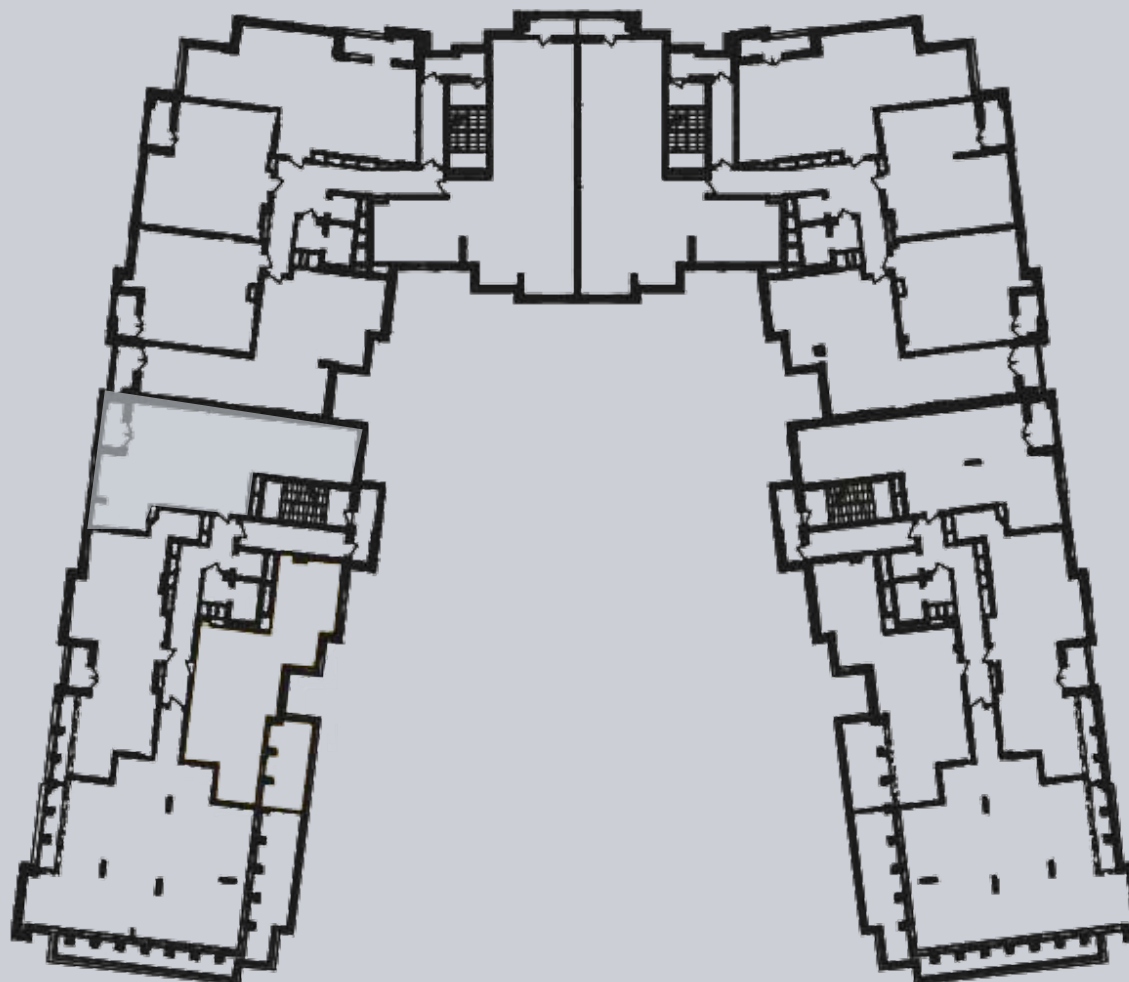

☎ 044-492-05-05

✉ sales@stsophia.ua

1  
будинок

1  
секція

квартира

10  
поверх

90.78 м<sup>2</sup>  
площа

1  
секція

☎ 044-492-05-05

✉ sales@stsophia.ua

1  
Будинок

1  
секція

квартира

ПЛОЩА М<sup>2</sup>

Кухня: 28.28 м<sup>2</sup>

: 22.21 м<sup>2</sup>

: 15.27 м<sup>2</sup>

: 4.96 м<sup>2</sup>

: 6.13 м<sup>2</sup>

Лоджия: 1.68 м<sup>2</sup>

: 12.25 м<sup>2</sup>

Загальна площа: 90.78 м<sup>2</sup>

Житлова площа: 0 м<sup>2</sup>