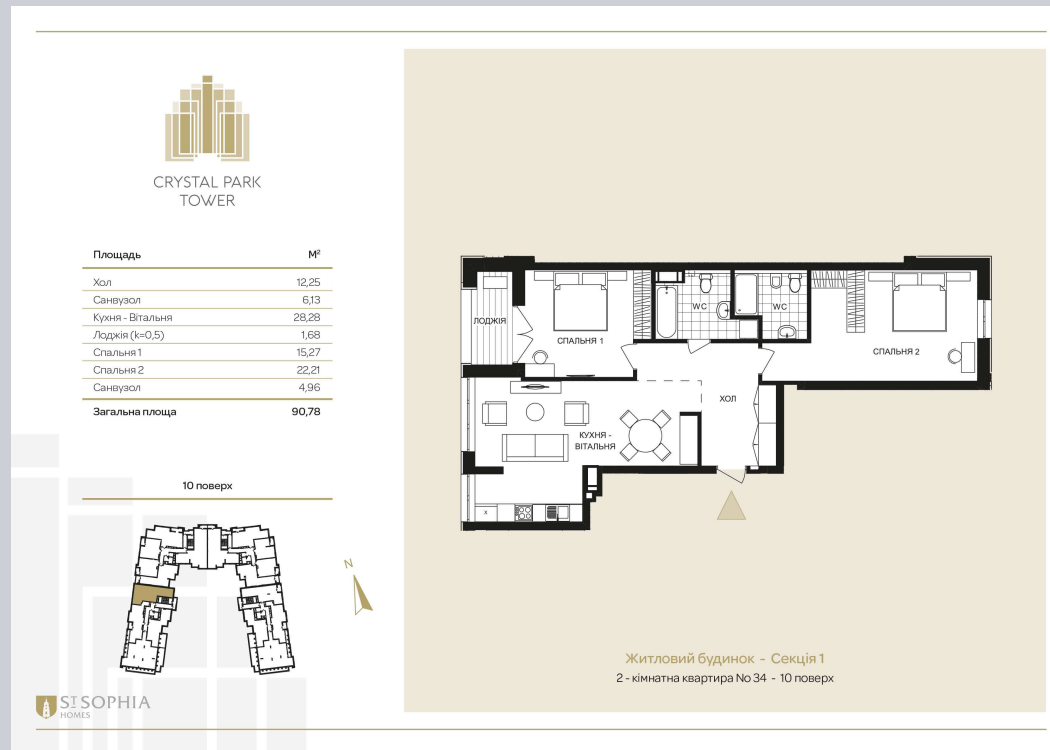

☎ 044-492-05-05

✉ sales@stsophia.ua

1  
будинок

1  
секція

квартира

10  
поверх

90.78 м<sup>2</sup>  
площа

1  
секція

☎ 044-492-05-05

✉ sales@stsophia.ua

1  
Будинок

1  
секція

квартира

ПЛОЩА М<sup>2</sup>

Кухня: 28.28 м<sup>2</sup>

: 22.21 м<sup>2</sup>

: 15.27 м<sup>2</sup>

: 4.96 м<sup>2</sup>

: 6.13 м<sup>2</sup>

Лоджия: 1.68 м<sup>2</sup>

: 12.25 м<sup>2</sup>

Загальна площа: 90.78 м<sup>2</sup>

Житлова площа: 0 м<sup>2</sup>