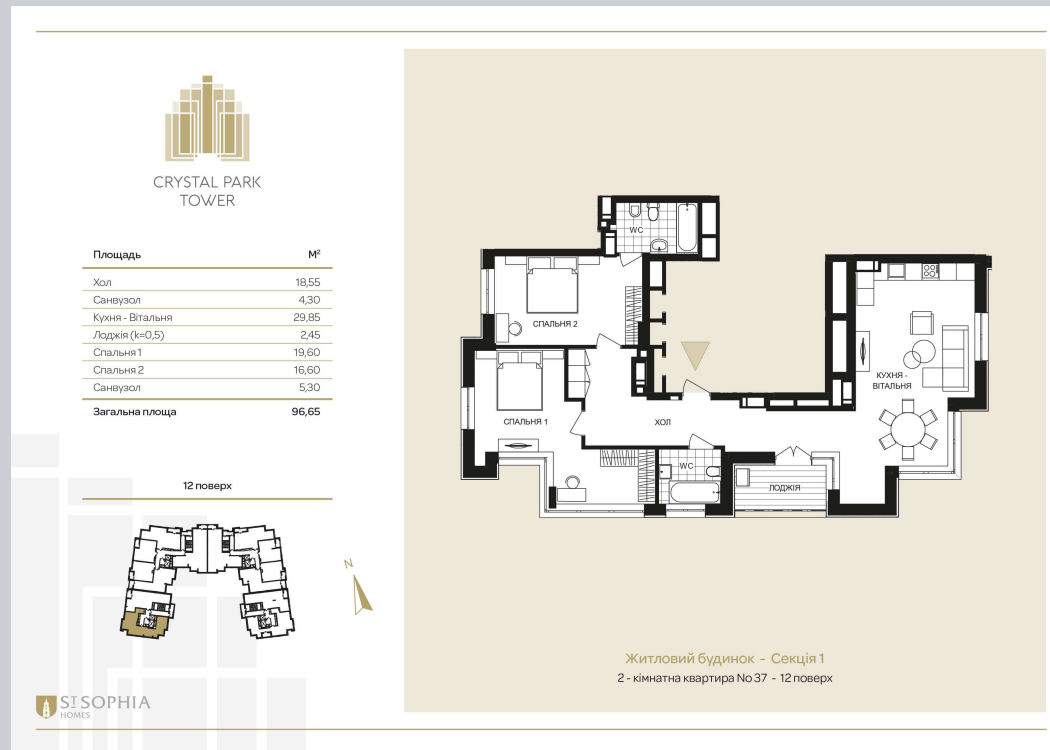

☎ 044-492-05-05

✉ sales@stsophia.ua

1
будинок

1
секція

квартира

12
поверх

96.65 м²
площа

1
секція

☎ 044-492-05-05

✉ sales@stsophia.ua

1
Будинок

1
секція

квартира

ПЛОЩА М²

Кухня: 29.85 м²

: 16.60 м²

: 19.60 м²

: 5.30 м²

: 4.30 м²

Лоджия: 2.45 м²

: 18.55 м²

Загальна площа: 96.65 м²

Житлова площа: 0 м²