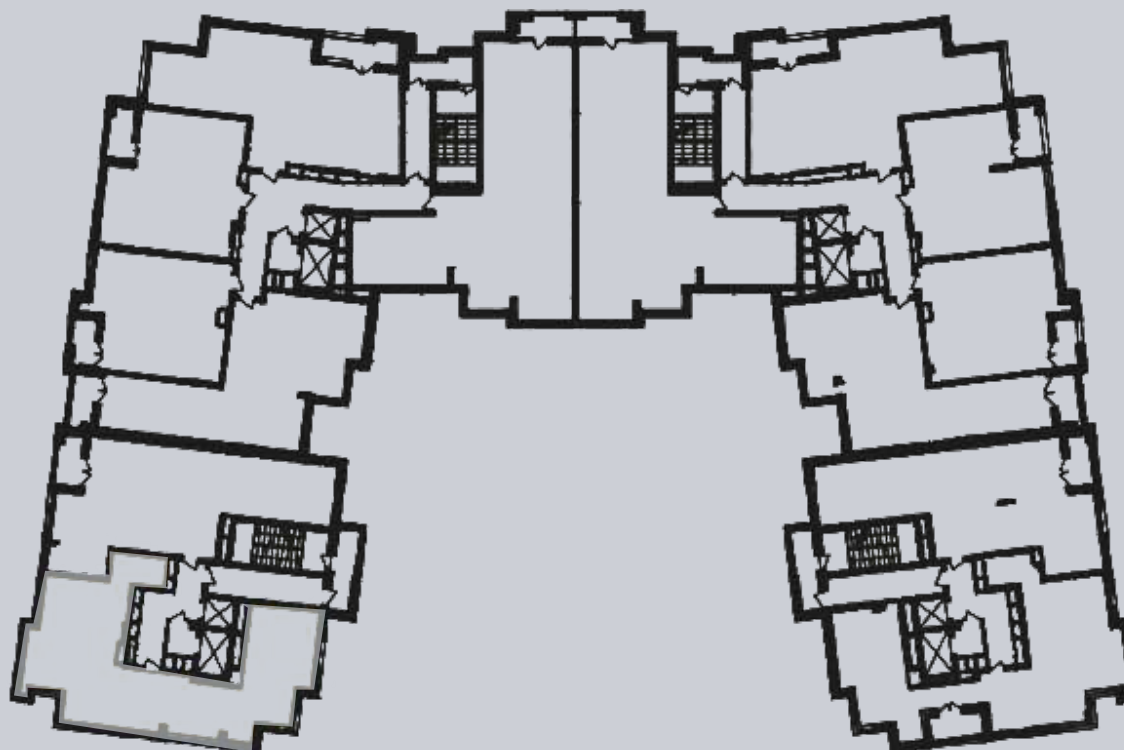

☎ 044-492-05-05

✉ sales@stsophia.ua

1
будинок

1
секція

квартира

12
поверх

96.65 м²
площа

1
секція

☎ 044-492-05-05

✉ sales@stsophia.ua

1
Будинок

1
секція

квартира

ПЛОЩА М²

Кухня: 29.85 м²

: 16.60 м²

: 19.60 м²

: 5.30 м²

: 4.30 м²

Лоджия: 2.45 м²

: 18.55 м²

Загальна площа: 96.65 м²

Житлова площа: 0 м²