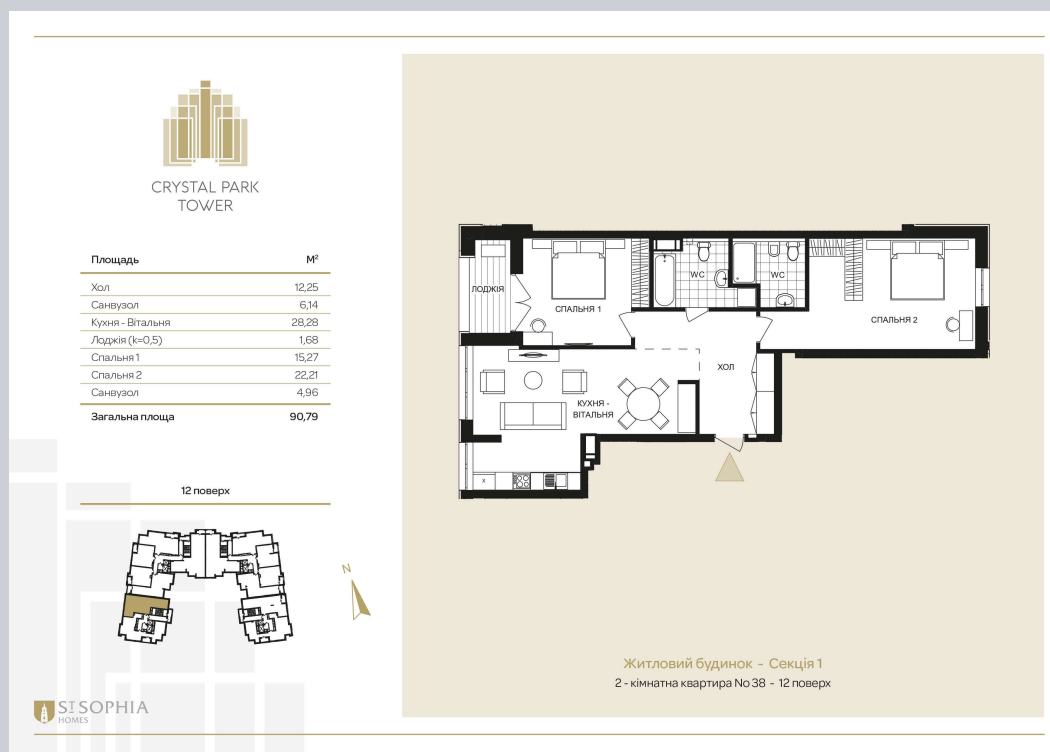

☎ 044-492-05-05

✉ sales@stsophia.ua

1  
будинок

1  
секція

квартира

12  
поверх

90.79 м<sup>2</sup>  
площа

1  
секція

☎ 044-492-05-05

✉ sales@stsophia.ua

1  
Будинок

1  
секція

квартира

ПЛОЩА М<sup>2</sup>

Кухня: 28.28 М<sup>2</sup>

: 22.21 М<sup>2</sup>

: 15.27 М<sup>2</sup>

: 4.96 М<sup>2</sup>

: 6.14 М<sup>2</sup>

Лоджия: 1.68 М<sup>2</sup>

: 12.25 М<sup>2</sup>

Загальна площа: 90.79 М<sup>2</sup>

Житлова площа: 0 М<sup>2</sup>