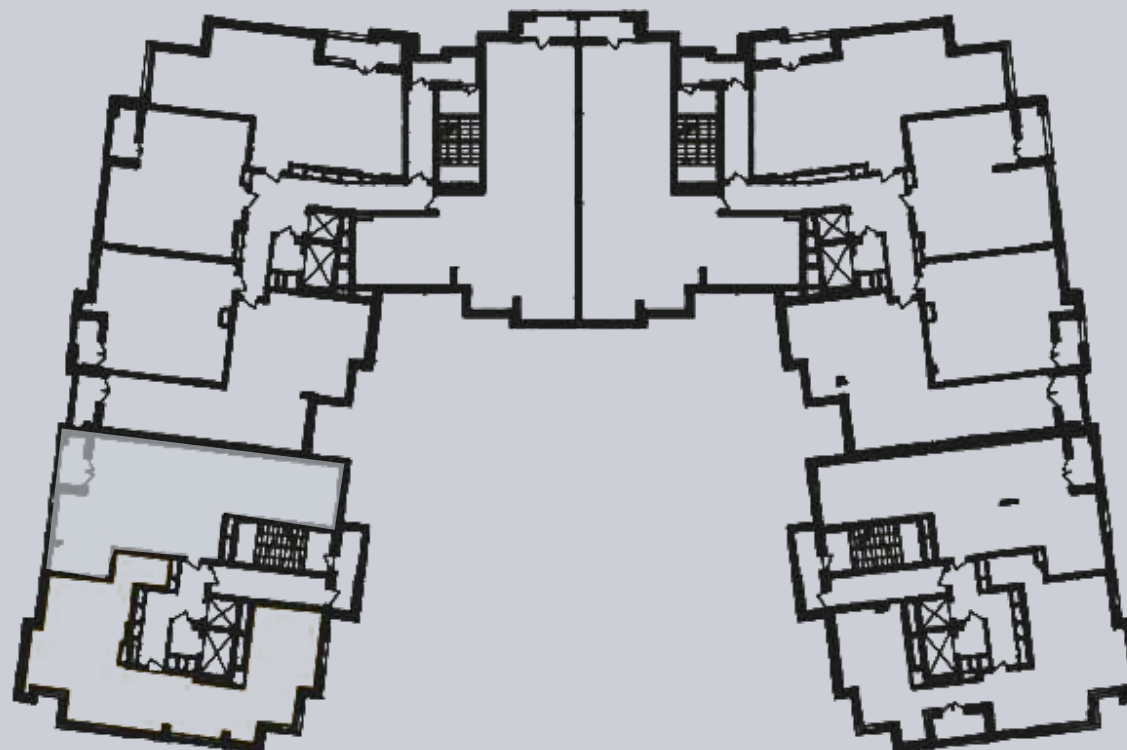

☎ 044-492-05-05

✉ sales@stsophia.ua

1  
будинок

1  
секція

квартира

12  
поверх

90.79 м<sup>2</sup>  
площа

1  
секція

☎ 044-492-05-05

✉ sales@stsophia.ua

1  
Будинок

1  
секція

квартира

ПЛОЩА М<sup>2</sup>

Кухня: 28.28 М<sup>2</sup>

: 22.21 М<sup>2</sup>

: 15.27 М<sup>2</sup>

: 4.96 М<sup>2</sup>

: 6.14 М<sup>2</sup>

Лоджия: 1.68 М<sup>2</sup>

: 12.25 М<sup>2</sup>

Загальна площа: 90.79 М<sup>2</sup>

Житлова площа: 0 М<sup>2</sup>