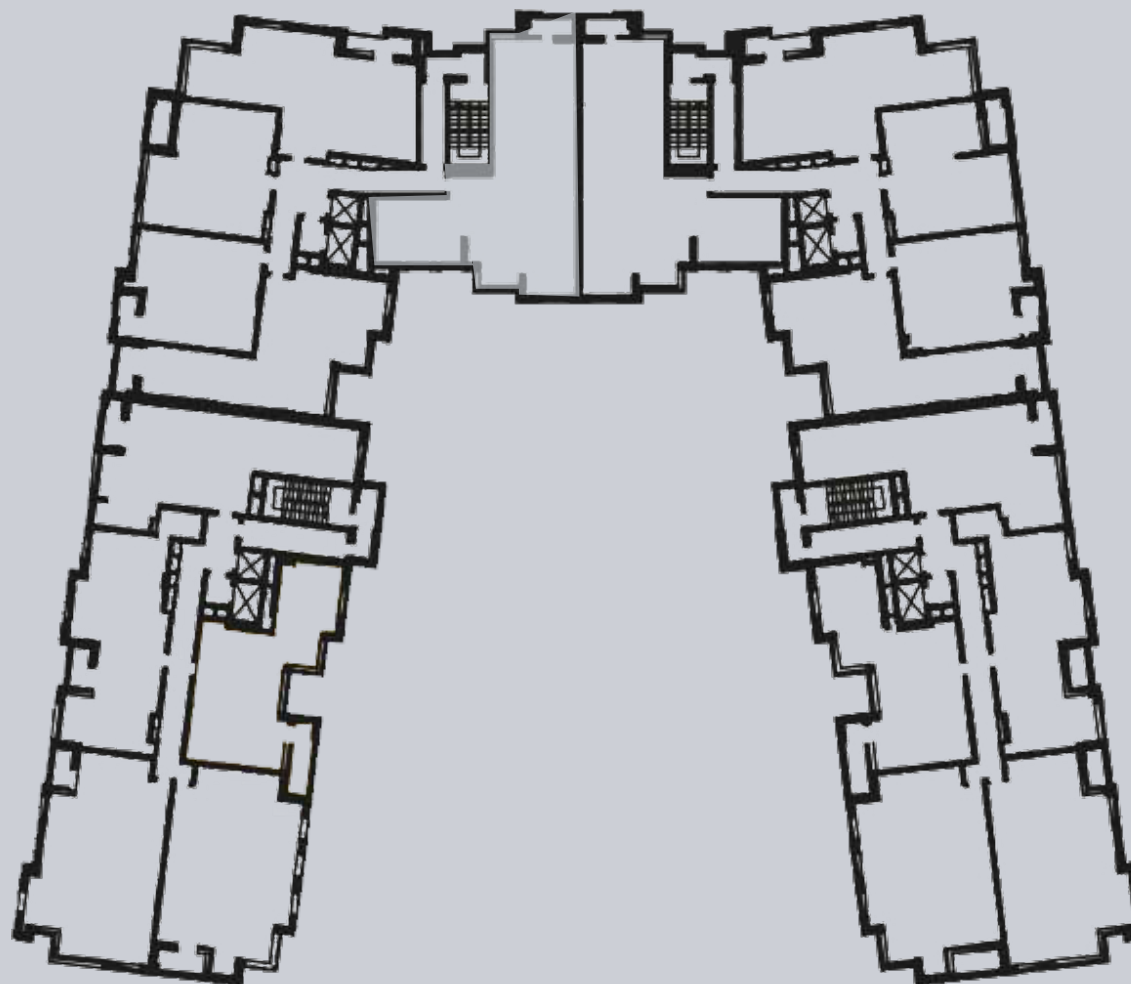

☎ 044-492-05-05

✉ sales@stsophia.ua

1
будинок

1
секція

квартира

7
поверх

127.41 м²
площа

1
секція

☎ 044-492-05-05

✉ sales@stsophia.ua

1
будинок

1
секція

квартира

CRYSTAL PARK TOWER

Площадь	М²
Хол	16,81
Санвузол	9,37
Кухня - Вітальня	30,60
Лоджия (к=0,5)	1,77
Спальня 1	18,00
Спальня 2	15,89
Санвузол 3	25,29
Санвузол	5,93
Санвузол	3,75
Загальна площа	127,41

7 поверх

Житловий будинок - Секція 2
3-кімнатна квартира No 59 - 7 поверх

ПЛОЩА М²

Кухня: 30.60 м²

: 15.89 м²

: 18.00 м²

: 9.37 м²

Лоджия: 1.77 м²