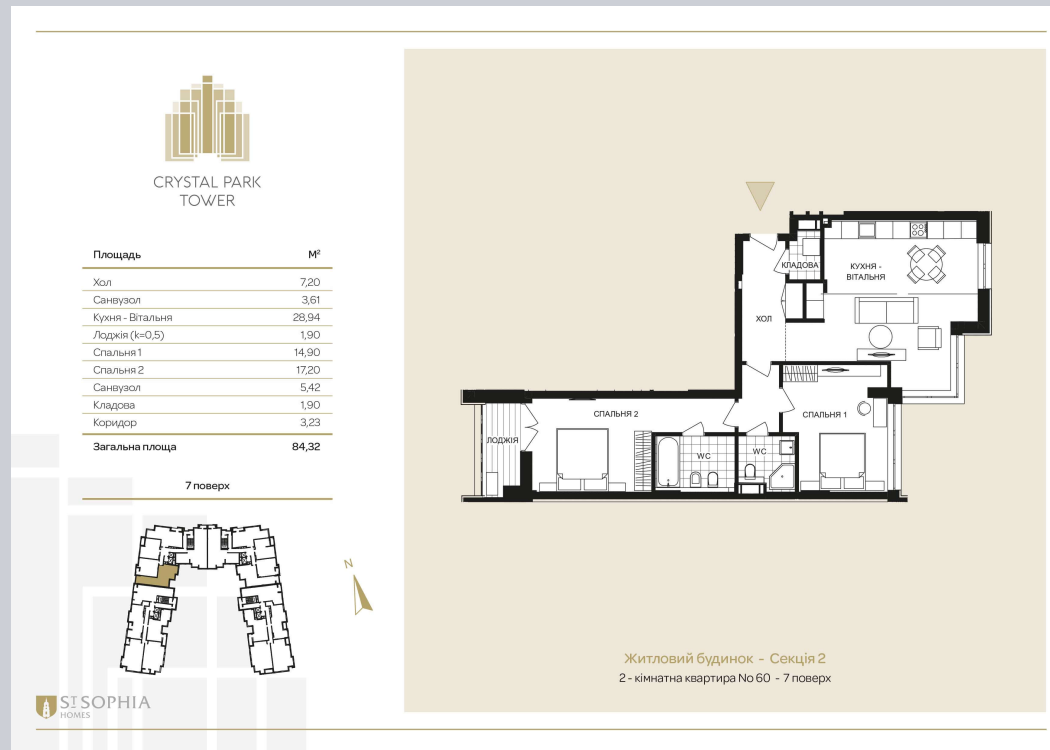

☎ 044-492-05-05

✉ sales@stsophia.ua

1
будинок

1
секція

квартира

7
поверх

84.32 м²
площа

1
секція

☎ 044-492-05-05

✉ sales@stsophia.ua

1
Будинок

1
секція

квартира

ПЛОЩА М²

Кухня: 28.94 М²

: 17.20 М²

: 14.90 М²

: 5.42 М²

: 3.61 М²

Лоджия: 1.90 М²

: 7.20 М²

: 1.90 М²

Коридор: 3.23 М²

Загальна площа: 84.32 М²