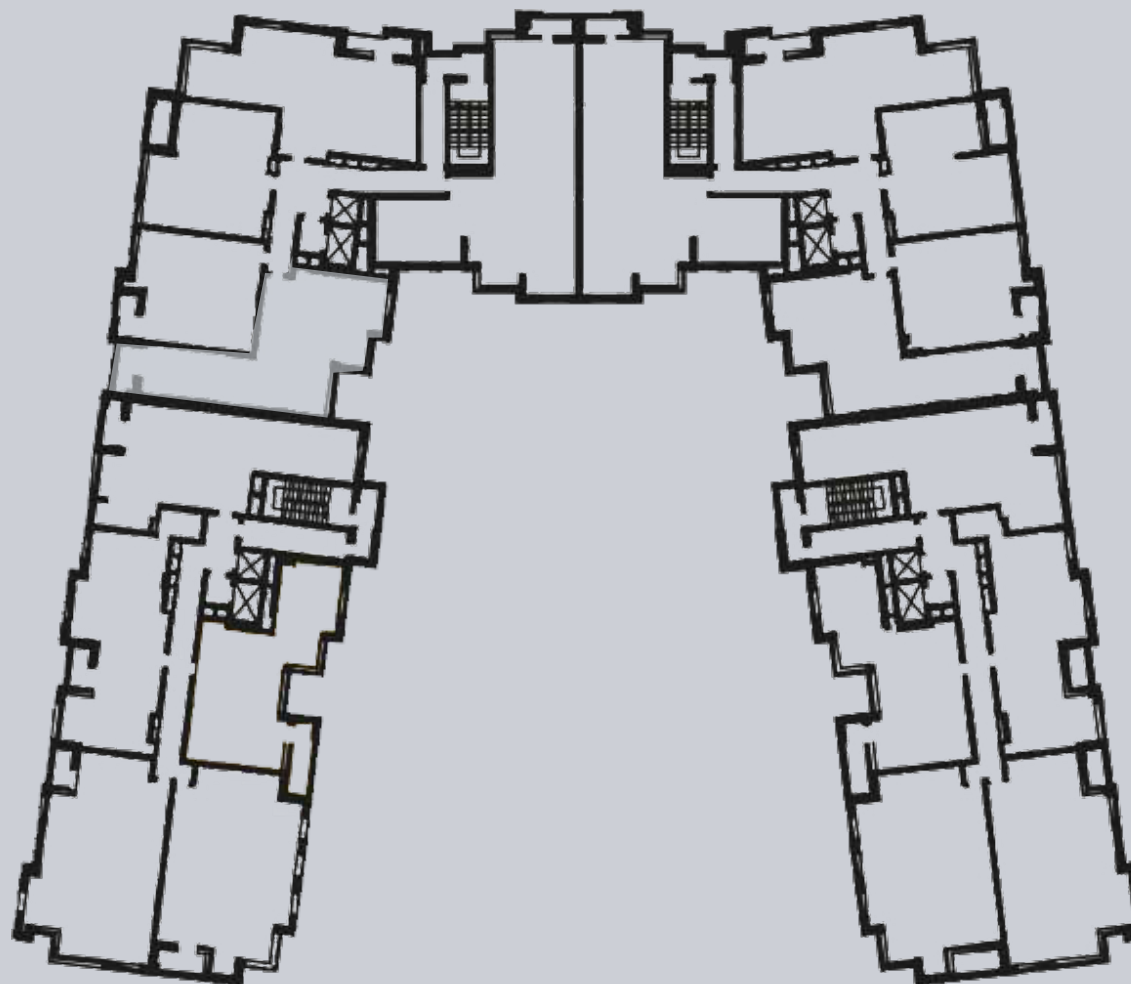

☎ 044-492-05-05

✉ sales@stsophia.ua

1
будинок

1
секція

квартира

7
поверх

84.32 м²
площа

1
секція

☎ 044-492-05-05

✉ sales@stsophia.ua

1
Будинок

1
секція

квартира

ПЛОЩА М²

Кухня: 28.94 М²

: 17.20 М²

: 14.90 М²

: 5.42 М²

: 3.61 М²

Лоджия: 1.90 М²

: 7.20 М²

: 1.90 М²

Коридор: 3.23 М²

Загальна площа: 84.32 М²