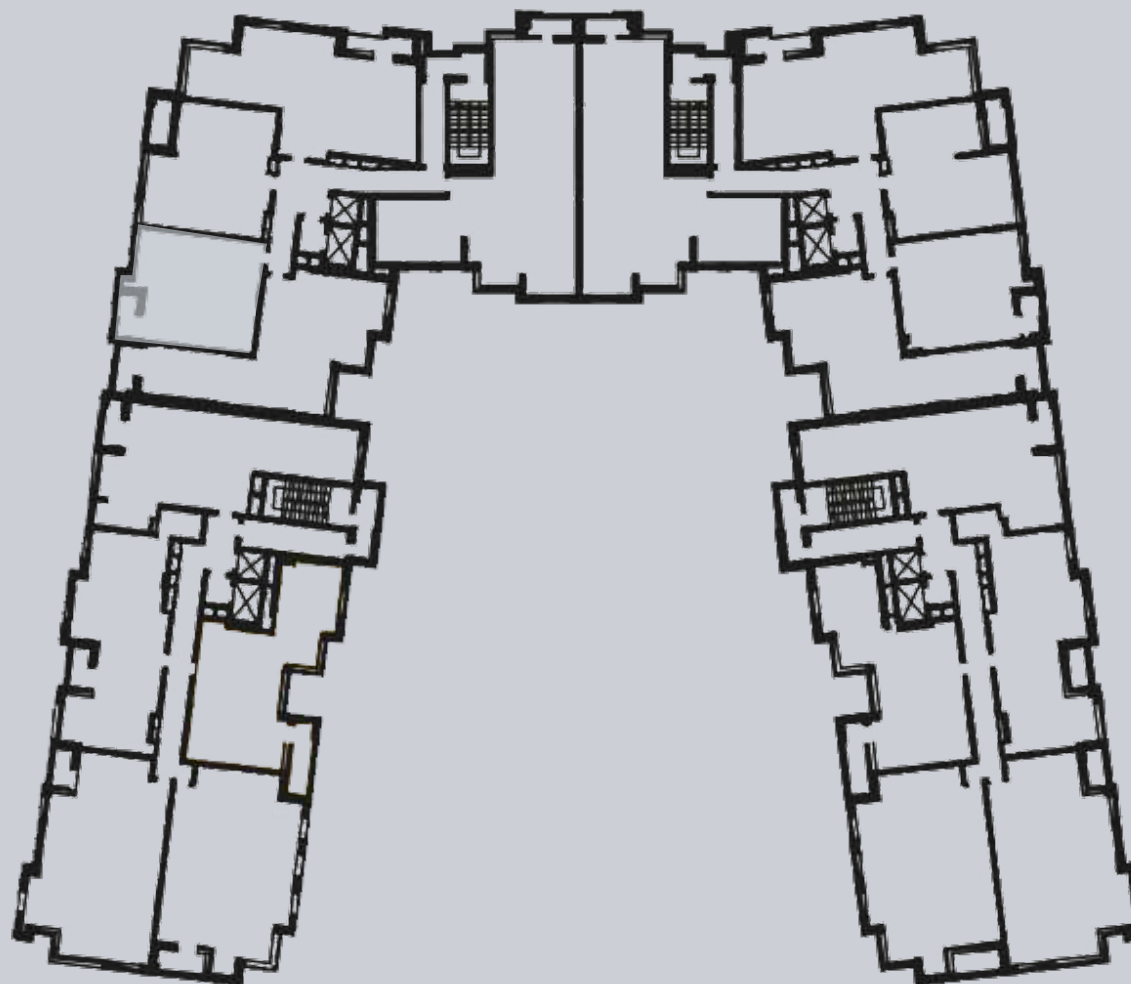

☎ 044-492-05-05

✉ sales@stsophia.ua

1
будинок

1
секція

квартира

7
поверх

58.97 м²
площа

1
секція

☎ 044-492-05-05

✉ sales@stsophia.ua

1
Будинок

1
секція

квартира

ПЛОЩА М²

Кухня: 22.56 м²

: 16.00 м²

: 5.36 м²

Лоджия: 1.80 м²

: 13.25 м²

Загальна площа: 58.97 м²

Житлова площа: 0 м²