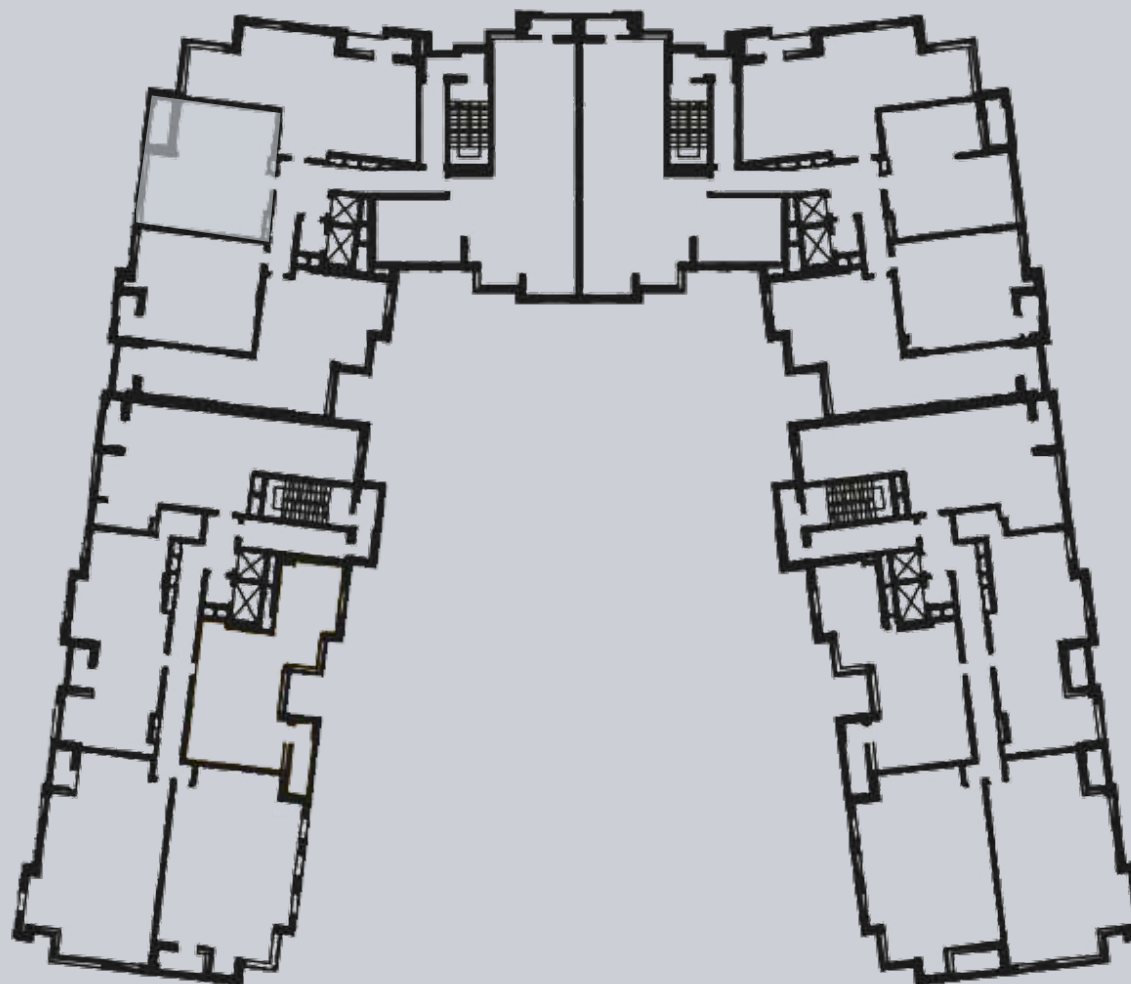

☎ 044-492-05-05

✉ sales@stsophia.ua

1  
будинок

1  
секція

квартира

7  
поверх

63.95 м<sup>2</sup>  
площа

1  
секція

☎ 044-492-05-05

✉ sales@stsophia.ua

1  
Будинок

1  
секція

квартира

CRYSTAL PARK TOWER

Площадь	М²
Хол	7,75
Санвузол	4,50
Кухня - Вітальня	33,40
Лоджия (к=0,5)	2,20
Спальня	16,10
<b>Загальна площа</b>	<b>63,95</b>

7 поверх

Житловий будинок - Секція 2  
1 - кімнатна квартира №62 - 7 поверх

ПЛОЩА М²

Кухня: 33.40 м²

: 16.10 м²

: 4.50 м²

Лоджия: 2.20 м²

: 7.75 м²