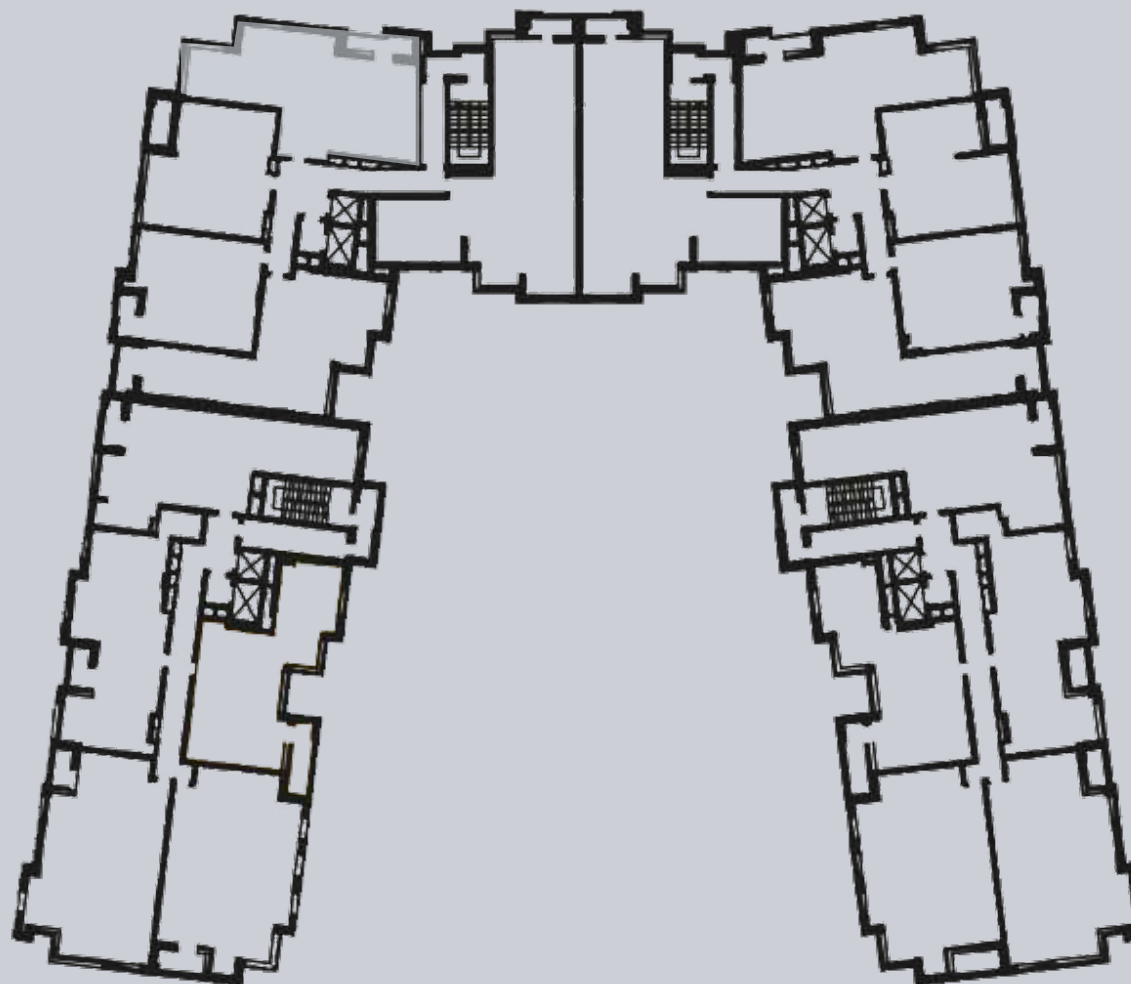

☎ 044-492-05-05

✉ sales@stsophia.ua

1
будинок

1
секція

квартира

7
поверх

89.4 м²
площа

1
секція

☎ 044-492-05-05

✉ sales@stsophia.ua

1
Будинок

1
секція

квартира

ПЛОЩА М²

Кухня: 28.83 м²

: 22.44 м²

: 12.20 м²

: 5.54 м²

: 6.99 м²

Лоджия: 2.6 м²

: 10.80 м²

Загальна площа: 89.4 м²

Житлова площа: 0 м²