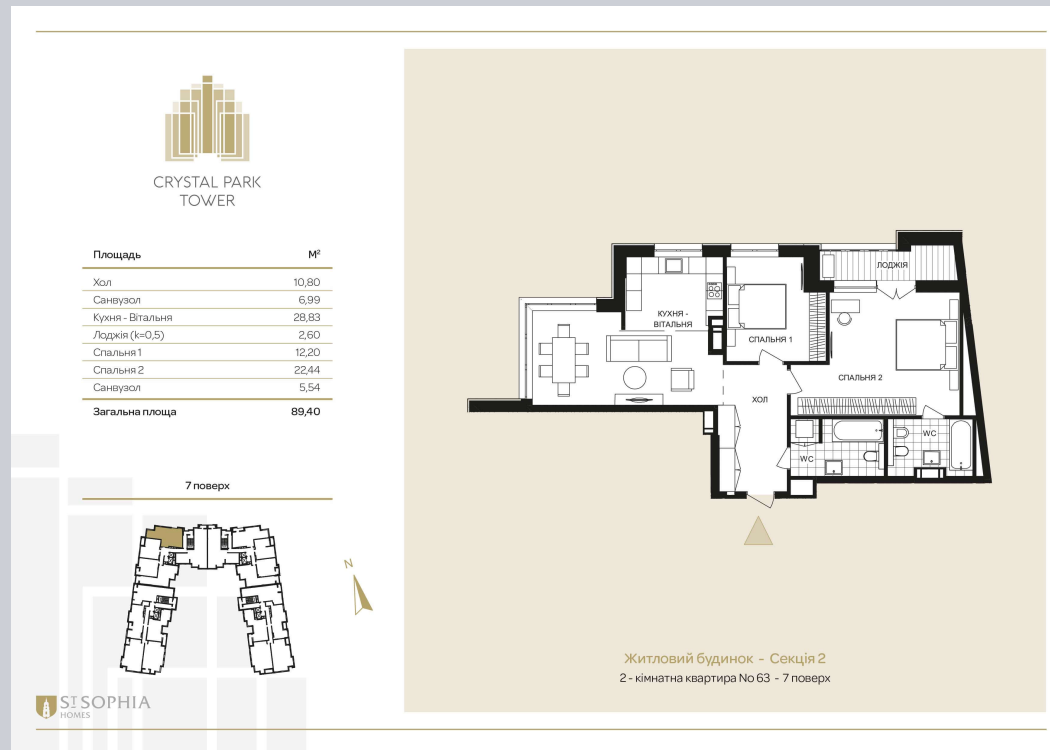

☎ 044-492-05-05

✉ sales@stsophia.ua

1
будинок

1
секція

квартира

7
поверх

89.4 м²
площа

1
секція

☎ 044-492-05-05

✉ sales@stsophia.ua

1
Будинок

1
секція

квартира

ПЛОЩА М²

Кухня: 28.83 м²

: 22.44 м²

: 12.20 м²

: 5.54 м²

: 6.99 м²

Лоджия: 2.6 м²

: 10.80 м²

Загальна площа: 89.4 м²

Житлова площа: 0 м²