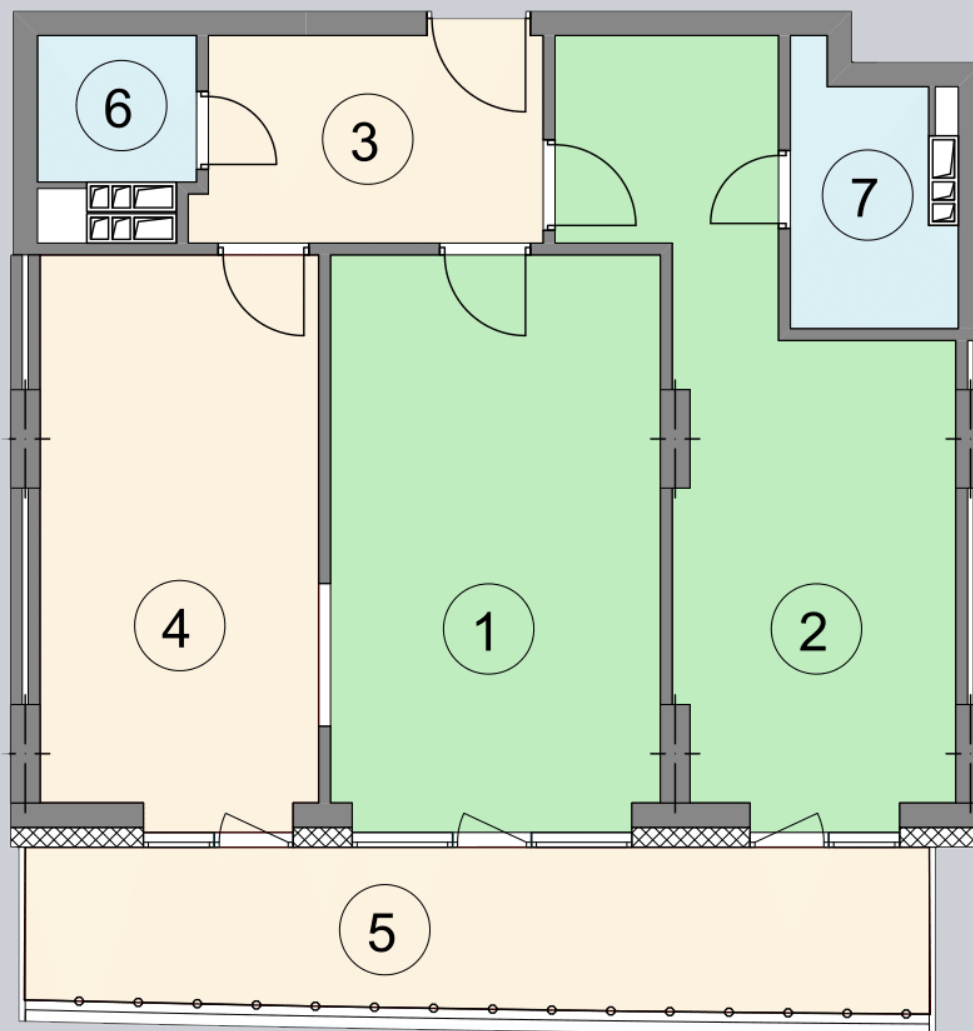

☎ 044-492-05-05

✉ sales@stsophia.ua

1
будинок

4
секція

D73
квартира

ПЛОЩА м²

Кухня: 14.58 м²

: 20.07 м²

: 4.85 м²

: 4.97 м²

: 1.76 м²

Вітальня: 19.12 м²

: 9.11 м²

Загальна площа: 74.46 м²

Житлова площа: 39.19 м²