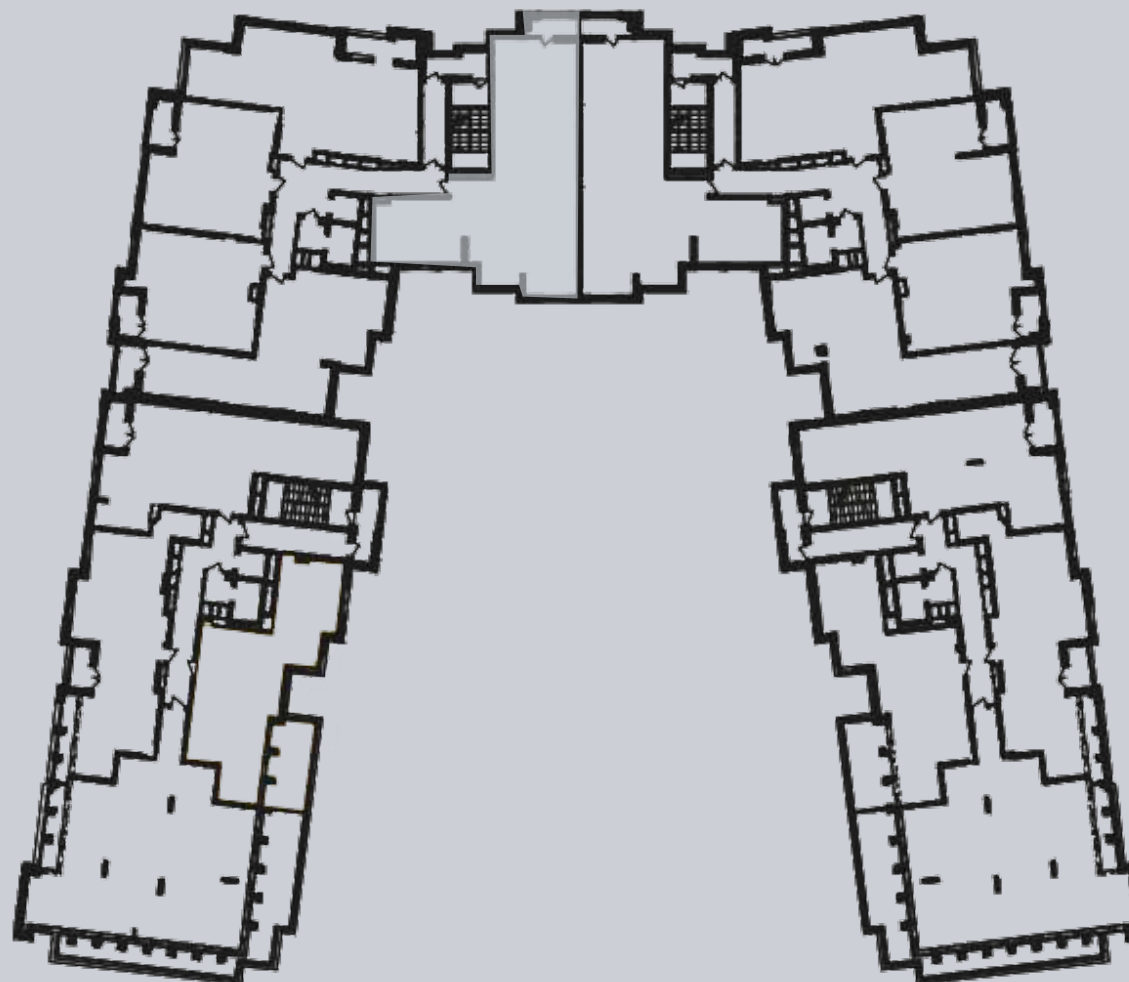

☎ 044-492-05-05

✉ sales@stsophia.ua

1  
будинок

1  
секція

квартира

10  
поверх

127.05 м<sup>2</sup>  
площа

1  
секція

☎ 044-492-05-05

✉ sales@stsophia.ua

1  
Будинок

1  
секція

квартира

ПЛОЩА М<sup>2</sup>

Кухня: 30.63 м<sup>2</sup>  
: 15.89 м<sup>2</sup>  
: 17.90 м<sup>2</sup>  
: 5.93 м<sup>2</sup>  
: 9.36 м<sup>2</sup>  
Лоджия: 1.77 м<sup>2</sup>  
: 16.49 м<sup>2</sup>  
: 25.28 м<sup>2</sup>  
: 3.80 м<sup>2</sup>

Загальна площа: 127.05 м<sup>2</sup>

Житлова площа: 0 м<sup>2</sup>