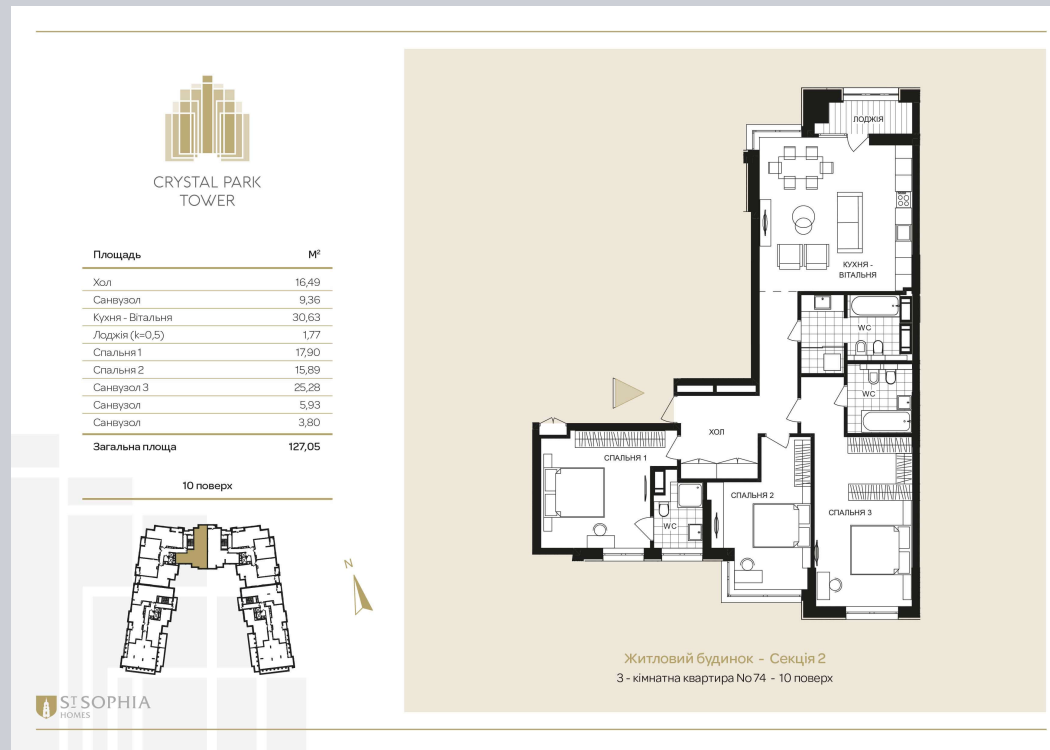

☎ 044-492-05-05

✉ sales@stsophia.ua

1  
будинок

1  
секція

квартира

10  
поверх

127.05 м<sup>2</sup>  
площа

1  
секція

☎ 044-492-05-05

✉ sales@stsophia.ua

1  
Будинок

1  
секція

квартира

ПЛОЩА М<sup>2</sup>

Кухня: 30.63 м<sup>2</sup>  
: 15.89 м<sup>2</sup>  
: 17.90 м<sup>2</sup>  
: 5.93 м<sup>2</sup>  
: 9.36 м<sup>2</sup>  
Лоджия: 1.77 м<sup>2</sup>  
: 16.49 м<sup>2</sup>  
: 25.28 м<sup>2</sup>  
: 3.80 м<sup>2</sup>

Загальна площа: 127.05 м<sup>2</sup>

Житлова площа: 0 м<sup>2</sup>