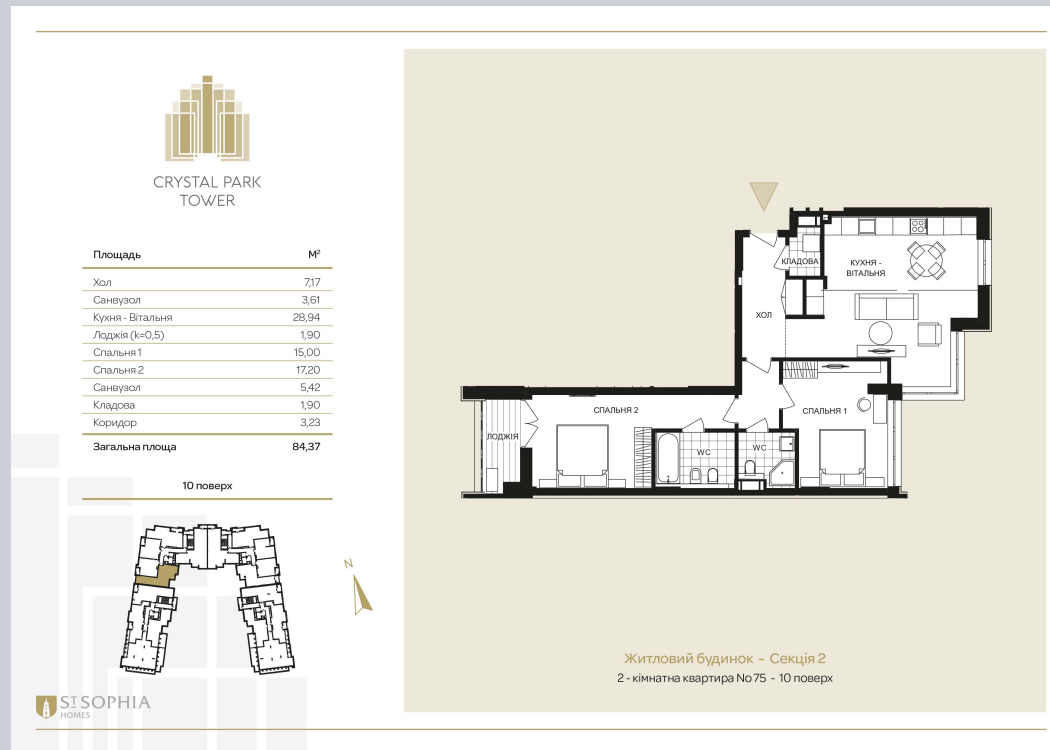

☎ 044-492-05-05

✉ sales@stsophia.ua

1  
будинок

1  
секція

квартира

10  
поверх

84.37 м<sup>2</sup>  
площа

1  
секція

☎ 044-492-05-05

✉ sales@stsophia.ua

1  
Будинок

1  
секція

квартира

ПЛОЩА М<sup>2</sup>

Кухня: 28.94 М<sup>2</sup>

: 17.20 М<sup>2</sup>

: 15.00 М<sup>2</sup>

: 5.42 М<sup>2</sup>

: 3.61 М<sup>2</sup>

Лоджия: 1.90 М<sup>2</sup>

: 7.17 М<sup>2</sup>

: 1.90 М<sup>2</sup>

Коридор: 3.23 М<sup>2</sup>

Загальна площа: 84.37 М<sup>2</sup>