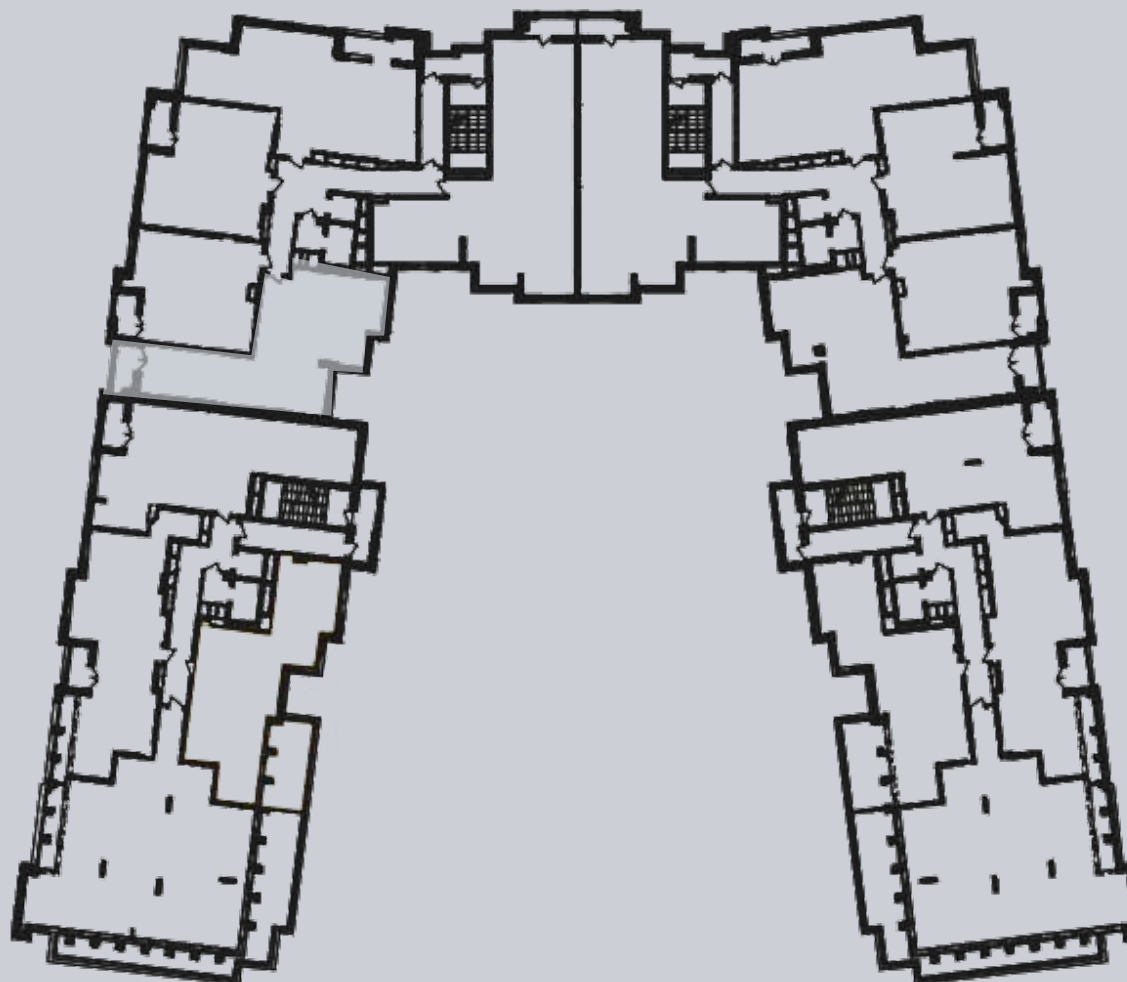

☎ 044-492-05-05

✉ sales@stsophia.ua

1  
будинок

1  
секція

квартира

10  
поверх

84.37 м<sup>2</sup>  
площа

1  
секція

☎ 044-492-05-05

✉ sales@stsophia.ua

1  
Будинок

1  
секція

квартира

ПЛОЩА М<sup>2</sup>

Кухня: 28.94 М<sup>2</sup>

: 17.20 М<sup>2</sup>

: 15.00 М<sup>2</sup>

: 5.42 М<sup>2</sup>

: 3.61 М<sup>2</sup>

Лоджия: 1.90 М<sup>2</sup>

: 7.17 М<sup>2</sup>

: 1.90 М<sup>2</sup>

Коридор: 3.23 М<sup>2</sup>

Загальна площа: 84.37 М<sup>2</sup>