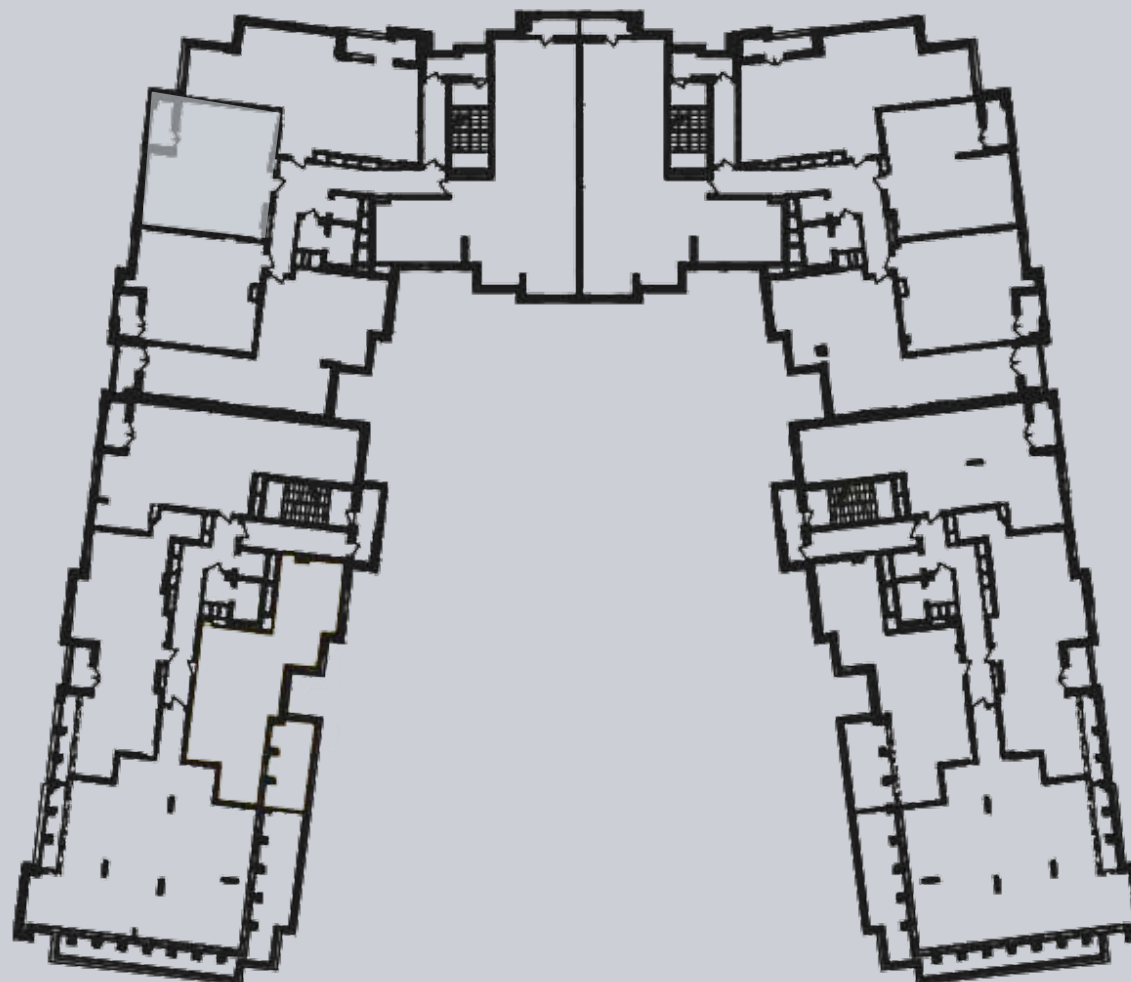

☎ 044-492-05-05

✉ sales@stsophia.ua

1  
будинок

1  
секція

квартира

10  
поверх

63.54 м<sup>2</sup>  
площа

1  
секція

☎ 044-492-05-05

✉ sales@stsophia.ua

1  
Будинок

1  
секція

квартира

CRYSTAL PARK TOWER

Площадь	М <sup>2</sup>
Хол	7,60
Санвузол	4,45
Кухня - Вітальня	33,35
Лоджия (к=0,5)	2,04
Спальня	16,10
<b>Загальна площа</b>	<b>63,54</b>

10 поверх

Житловий будинок - Секція 2  
1 - кімнатна квартира №77 - 10 поверх

ПЛОЩА М<sup>2</sup>

Кухня: 33.35 м<sup>2</sup>

: 16.10 м<sup>2</sup>

: 4.45 м<sup>2</sup>

Лоджия: 2.04 м<sup>2</sup>

: 7.6 м<sup>2</sup>