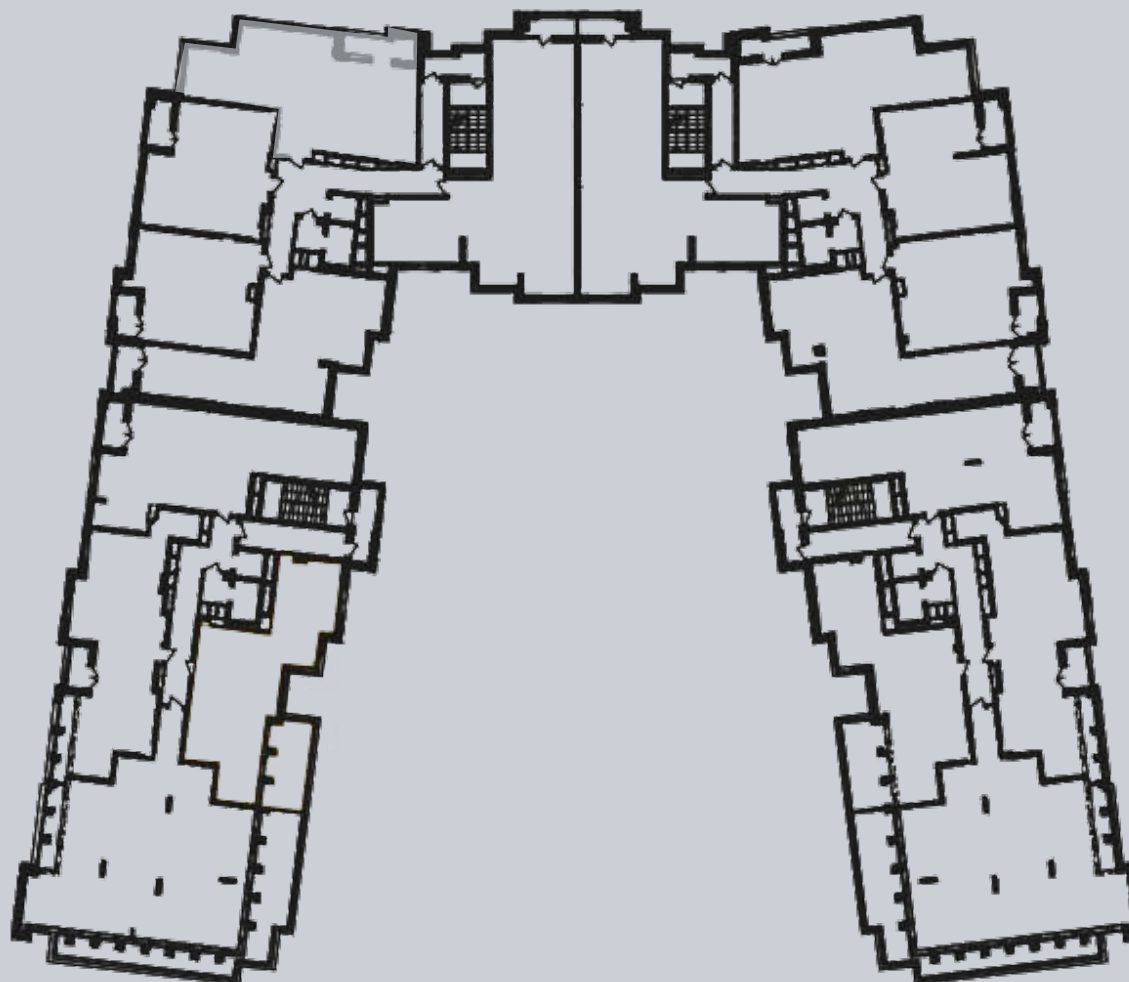

☎ 044-492-05-05

✉ sales@stsophia.ua

1  
будинок

1  
секція

квартира

10  
поверх

89.25 м<sup>2</sup>  
площа

1  
секція

☎ 044-492-05-05

✉ sales@stsophia.ua

1  
Будинок

1  
секція

квартира

ПЛОЩА М<sup>2</sup>

Кухня: 28.83 м<sup>2</sup>

: 22.43 м<sup>2</sup>

: 12.17 м<sup>2</sup>

: 5.54 м<sup>2</sup>

: 6.96 м<sup>2</sup>

Лоджия: 2.6 м<sup>2</sup>

: 10.72 м<sup>2</sup>

Загальна площа: 89.25 м<sup>2</sup>

Житлова площа: 0 м<sup>2</sup>