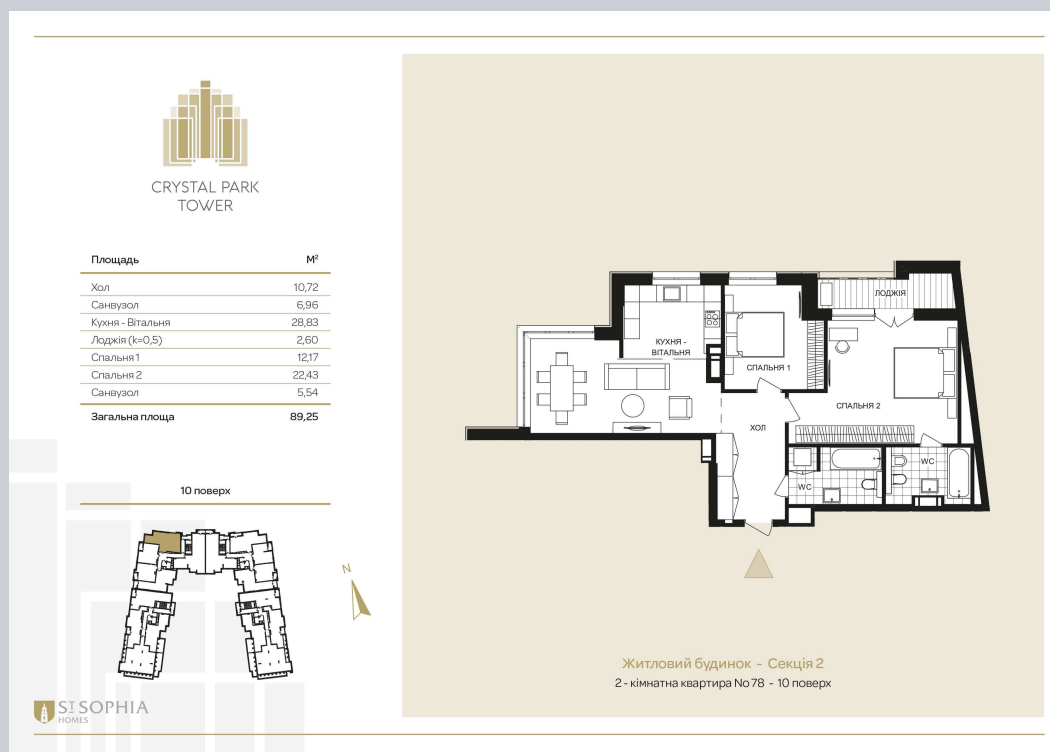

☎ 044-492-05-05

✉ sales@stsophia.ua

1  
будинок

1  
секція

квартира

10  
поверх

89.25 м<sup>2</sup>  
площа

1  
секція

☎ 044-492-05-05

✉ sales@stsophia.ua

1  
Будинок

1  
секція

квартира

ПЛОЩА М<sup>2</sup>

Кухня: 28.83 м<sup>2</sup>

: 22.43 м<sup>2</sup>

: 12.17 м<sup>2</sup>

: 5.54 м<sup>2</sup>

: 6.96 м<sup>2</sup>

Лоджия: 2.6 м<sup>2</sup>

: 10.72 м<sup>2</sup>

Загальна площа: 89.25 м<sup>2</sup>

Житлова площа: 0 м<sup>2</sup>