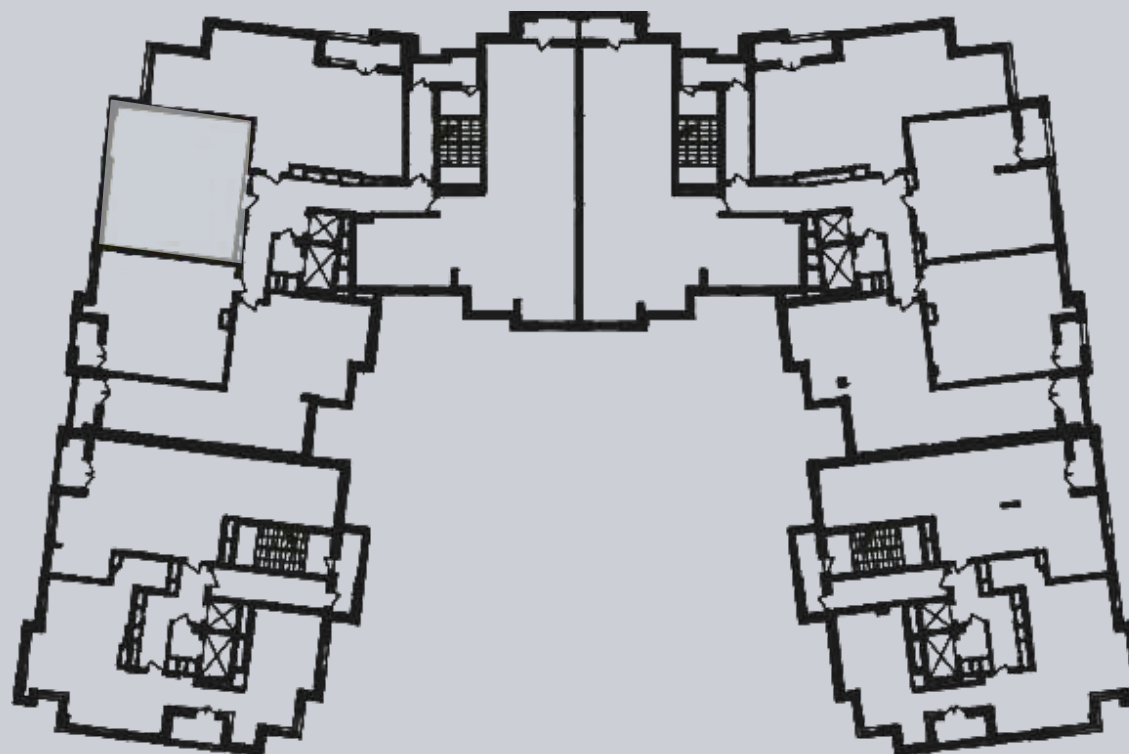

☎ 044-492-05-05

✉ sales@stsophia.ua

1
будинок

1
секція

квартира

13
поверх

63.91 м²
площа

1
секція

☎ 044-492-05-05

✉ sales@stsophia.ua

1
Будинок

1
секція

квартира

CRYSTAL PARK TOWER

Площадь	М ²
Хол	7,66
Санвузол	4,60
Кухня - Вітальня	33,45
Лоджия (к=0,5)	2,10
Спальня	16,10
Загальна площа	63,91

13 поверх

Житловий будинок - Секція 2
1 - кімнатна квартира № 92 - 13 поверх

ПЛОЩА М²

Кухня: 33.45 м²

: 16.10 м²

: 4.6 м²

Лоджия: 2.10 м²

: 7.66 м²

Загальна площа: 63.91 м²