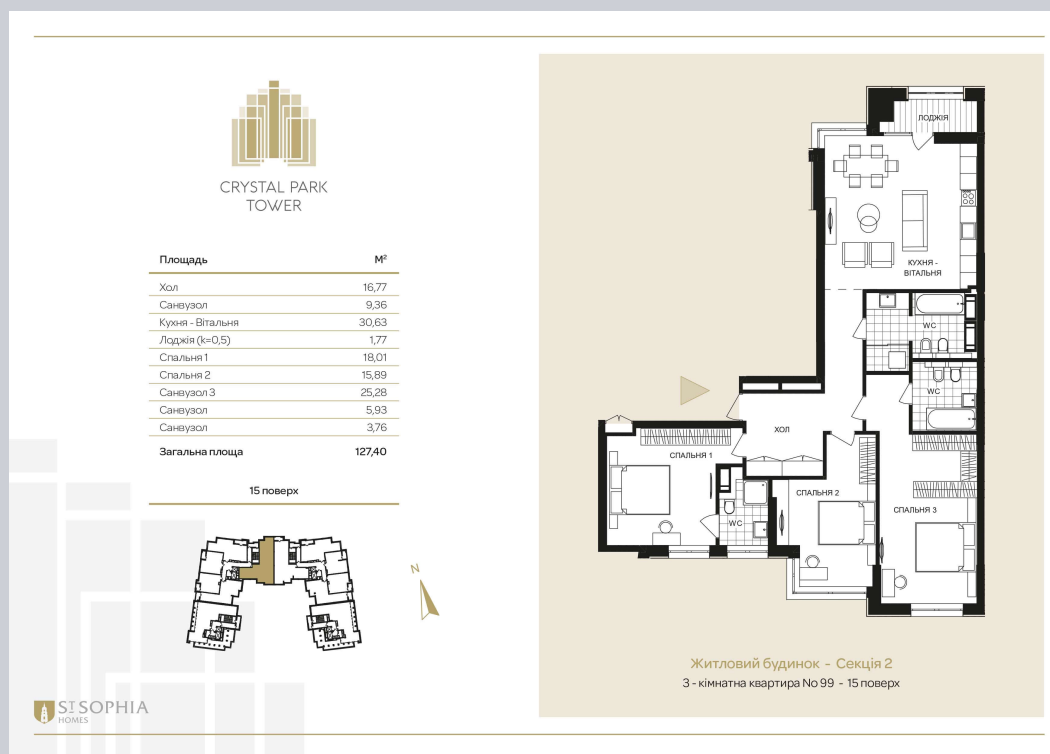

☎ 044-492-05-05

✉ sales@stsophia.ua

1
будинок

1
секція

квартира

15
поверх

127.4 м²
площа

1
секція

☎ 044-492-05-05

✉ sales@stsophia.ua

1
будинок

1
секція

квартира

ПЛОЩА М²

Кухня: 30.63 м²

: 15.89 м²

: 18.01 м²

: 25.28 м²

: 9.36 м²

Лоджия: 1.77 м²

: 16.77 м²

: 5.93 м²

: 3.76 м²

Загальна площа: 127.4 м²

Житлова площа: 0 м²