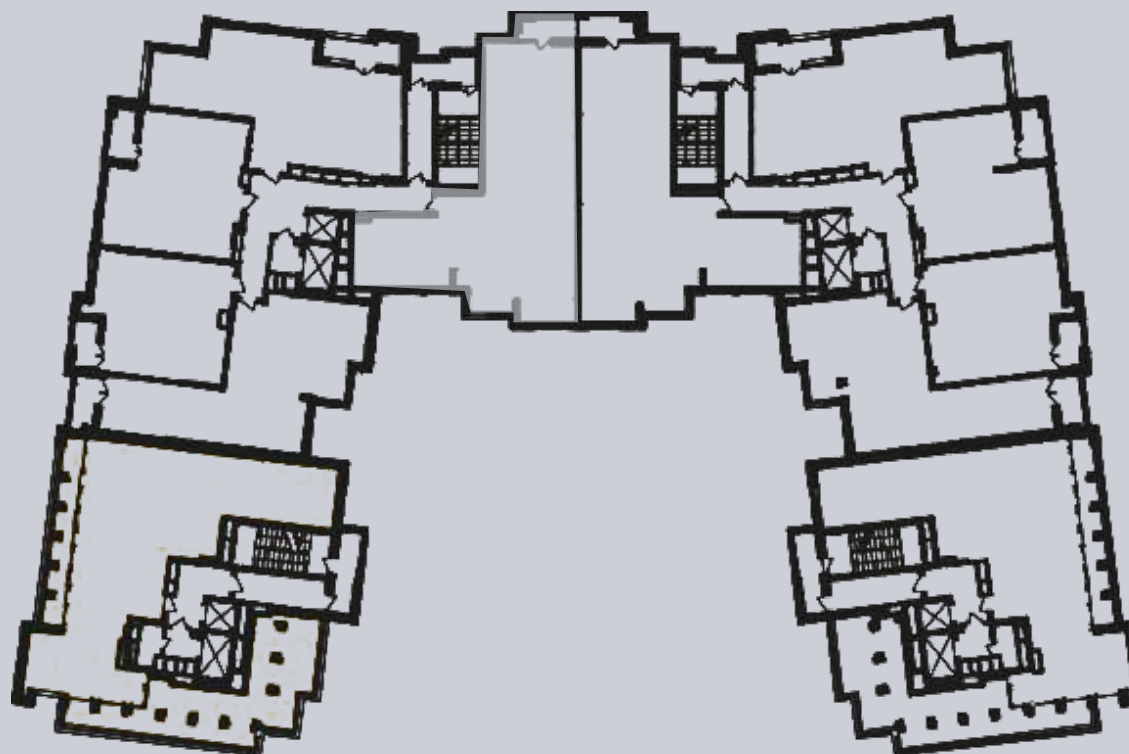

☎ 044-492-05-05

✉ sales@stsophia.ua

1
будинок

1
секція

квартира

15
поверх

127.4 м²
площа

1
секція

☎ 044-492-05-05

✉ sales@stsophia.ua

1
будинок

1
секція

квартира

ПЛОЩА М²

Кухня: 30.63 м²

: 15.89 м²

: 18.01 м²

: 25.28 м²

: 9.36 м²

Лоджия: 1.77 м²

: 16.77 м²

: 5.93 м²

: 3.76 м²

Загальна площа: 127.4 м²