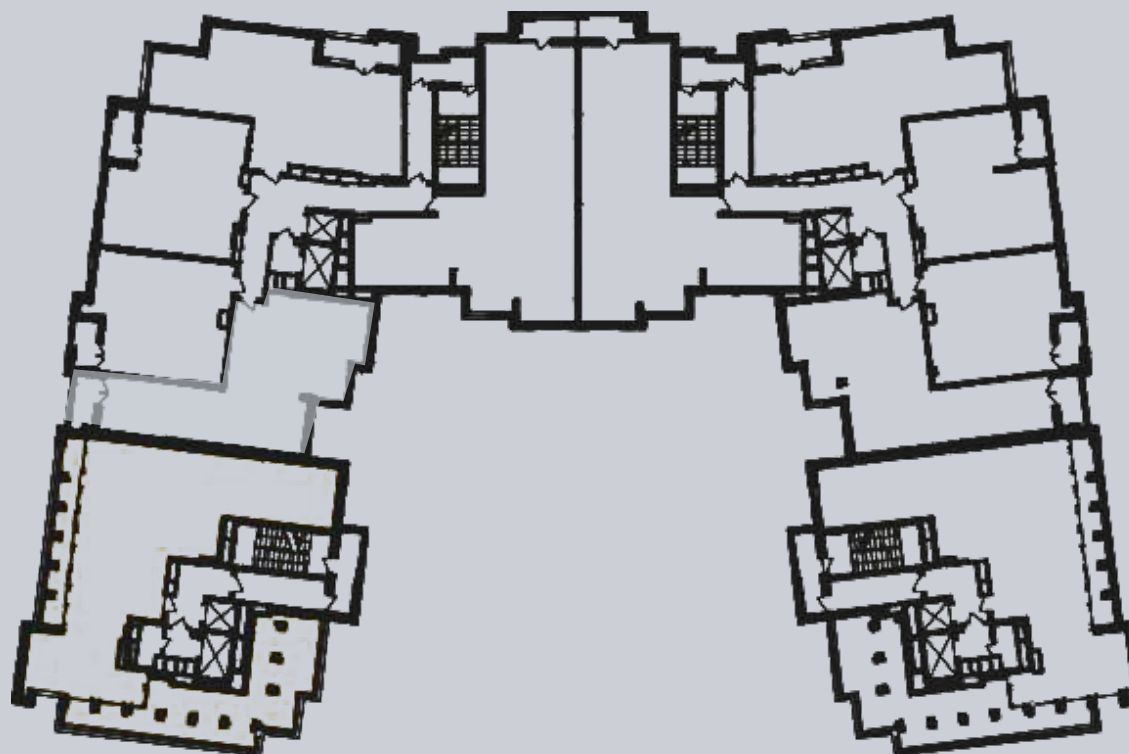

☎ 044-492-05-05

✉ sales@stsophia.ua

1
будинок

1
секція

квартира

15
поверх

83.96 м²
площа

1
секція

☎ 044-492-05-05

✉ sales@stsophia.ua

1
Будинок

1
секція

квартира

ПЛОЩА М²

Кухня: 28.94 м²

: 17.20 м²

: 15.00 м²

: 5.42 м²

: 3.61 м²

Лоджия: 1.90 м²

: 7.12 м²

: 1.53 м²

Коридор: 3.23 м²

Загальна площа: 83.96 м²