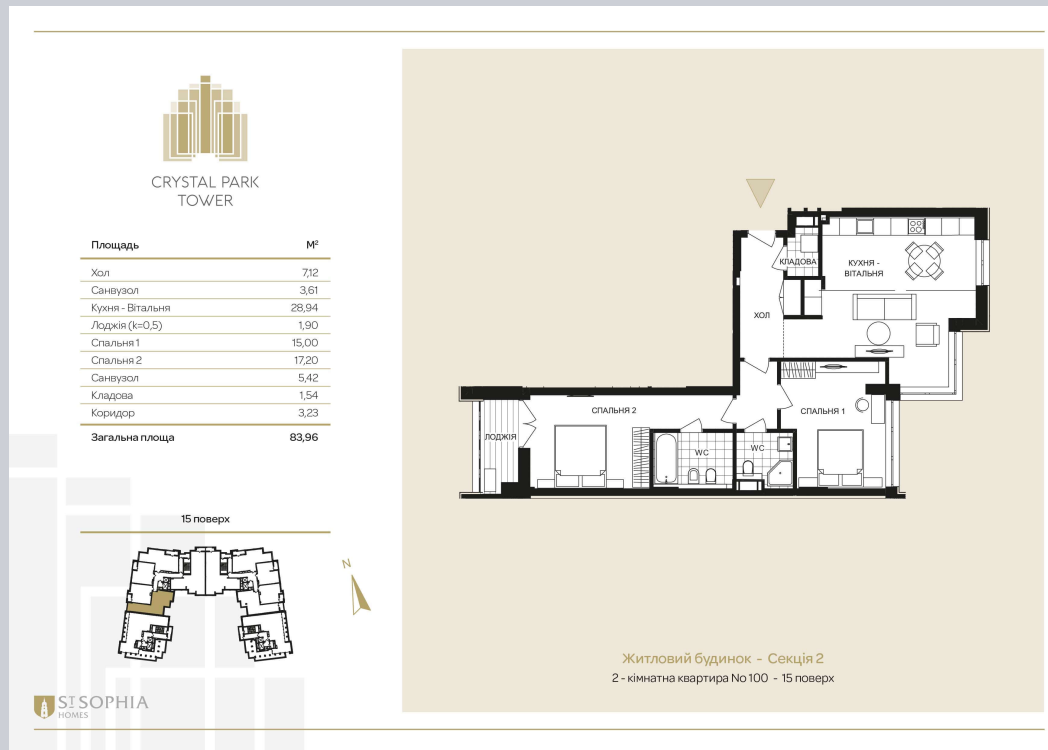

☎ 044-492-05-05

✉ sales@stsophia.ua

1
будинок

1
секція

квартира

15
поверх

83.96 м²
площа

1
секція

☎ 044-492-05-05

✉ sales@stsophia.ua

1
Будинок

1
секція

квартира

ПЛОЩА М²

Кухня: 28.94 м²

: 17.20 м²

: 15.00 м²

: 5.42 м²

: 3.61 м²

Лоджия: 1.90 м²

: 7.12 м²

: 1.53 м²

Коридор: 3.23 м²

Загальна площа: 83.96 м²

Житлова площа: 0 м²