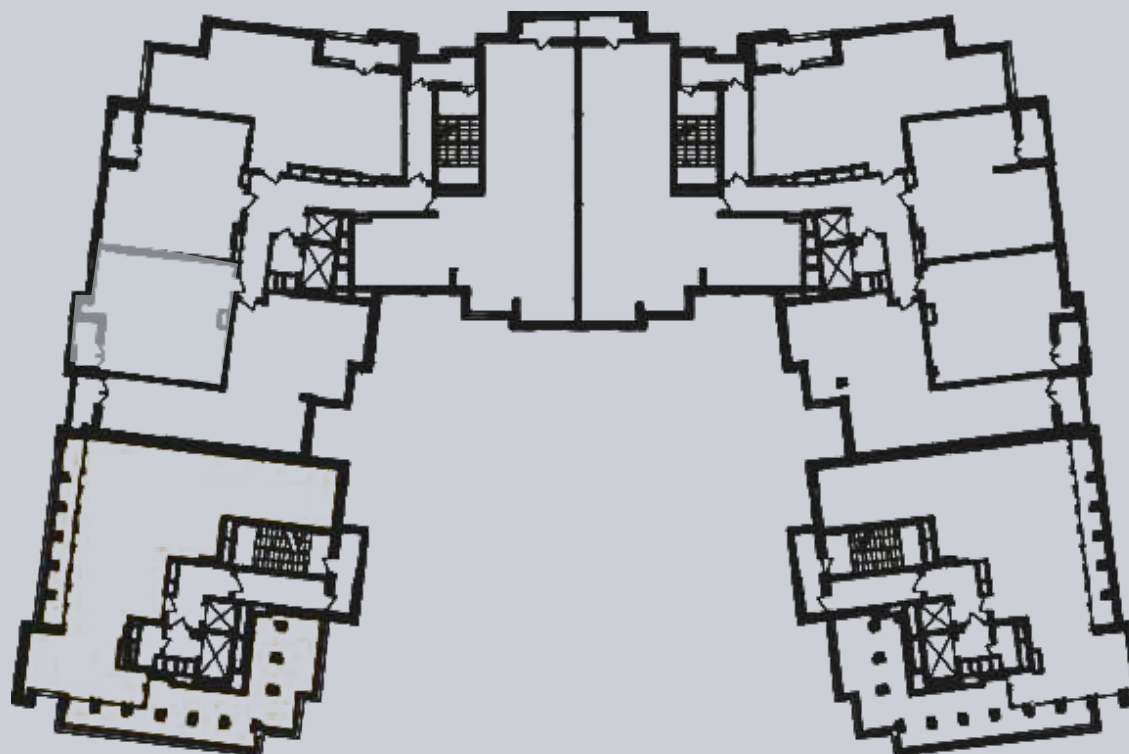

☎ 044-492-05-05

✉ sales@stsophia.ua

1  
будинок

1  
секція

квартира

15  
поверх

58.3 м<sup>2</sup>  
площа

1  
секція

☎ 044-492-05-05

✉ sales@stsophia.ua

1  
Будинок

1  
секція

квартира

  
CRYSTAL PARK  
TOWER

Площадь	М²
Хол	12,59
Санвузол	5,35
Кухня - Вітальня	22,56
Лоджия (к=0,5)	1,80
Спальня	16,00
<b>Загальна площа</b>	<b>58,30</b>

15 поверх

Житловий будинок - Секція 2  
1 - кімнатна квартира No 101 - 15 поверх

ПЛОЩА М<sup>2</sup>

Кухня: 22.56 М<sup>2</sup>

: 16.00 М<sup>2</sup>

: 5.35 М<sup>2</sup>

Лоджия: 1.80 М<sup>2</sup>

: 12.59 М<sup>2</sup>