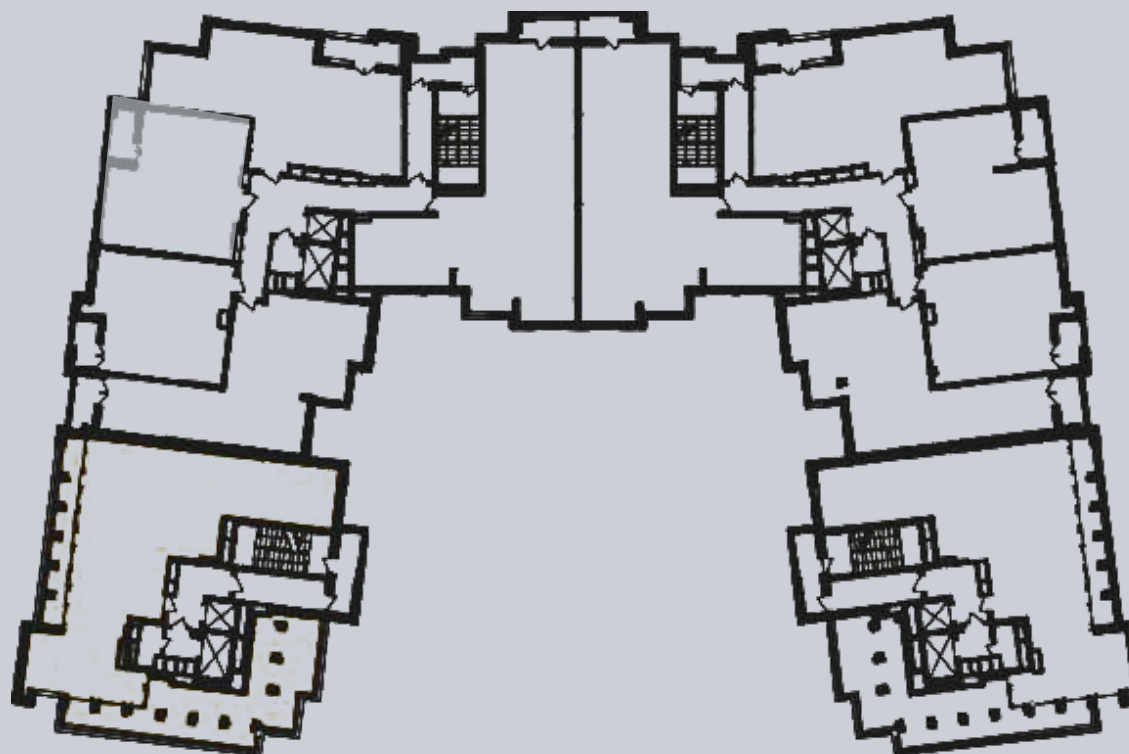

☎ 044-492-05-05

✉ sales@stsophia.ua

1  
будинок

1  
секція

квартира

15  
поверх

63.23 м<sup>2</sup>  
площа

1  
секція

☎ 044-492-05-05

✉ sales@stsophia.ua

1  
Будинок

1  
секція

квартира

Площадь	М <sup>2</sup>
Хол	7,40
Санвузол	4,45
Кухня - Вітальня	33,30
Лоджія (к=0,5)	2,03
Спальня	16,05
<b>Загальна площа</b>	<b>63,23</b>

15 поверх

Житловий будинок - Секція 2  
1 - кімнатна квартира No 102 - 15 поверх

ПЛОЩА М<sup>2</sup>

Кухня: 33.3 м<sup>2</sup>

: 16.05 м<sup>2</sup>

: 4.45 м<sup>2</sup>

Лоджія: 2.03 м<sup>2</sup>

: 7.4 м<sup>2</sup>