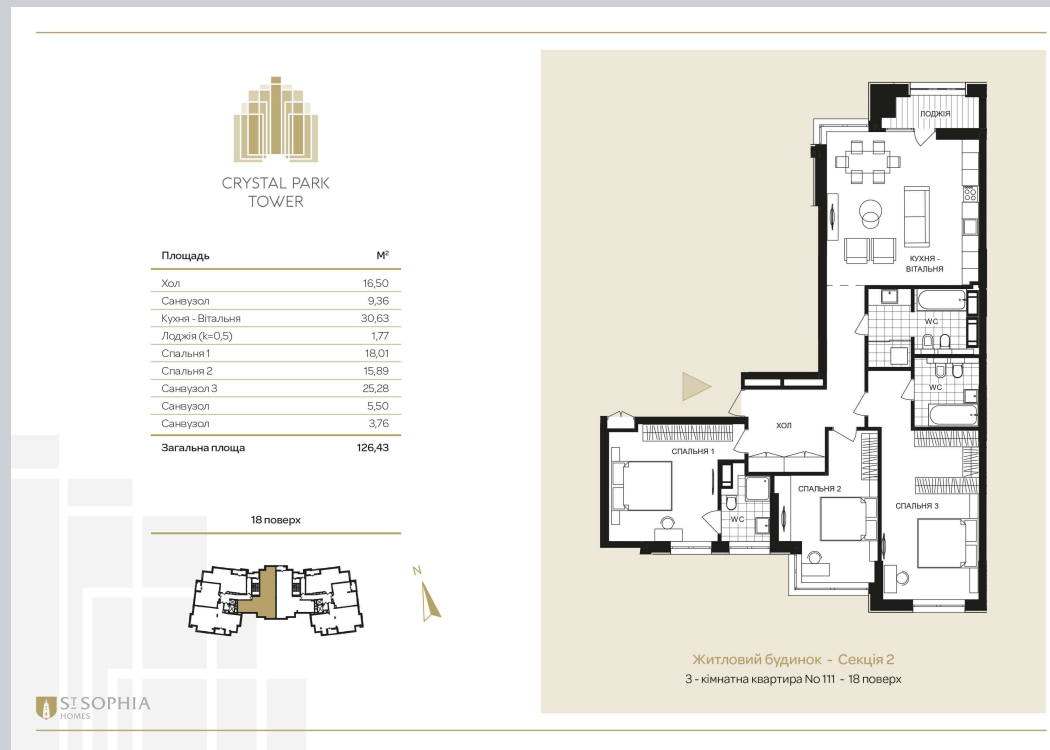

☎ 044-492-05-05

✉ sales@stsophia.ua

1
будинок

1
секція

квартира

18
поверх

126.43 м²
площа

1
секція

☎ 044-492-05-05

✉ sales@stsophia.ua

1
Будинок

1
секція

квартира

ПЛОЩА М²

Кухня: 30.63 м²

: 15.89 м²

: 18.01 м²

: 25.28 м²

: 9.36 м²

Лоджия: 1.77 м²

: 16.5 м²

: 5.5 м²

: 3.76 м²

Загальна площа: 126.43 м²

Житлова площа: 0 м²