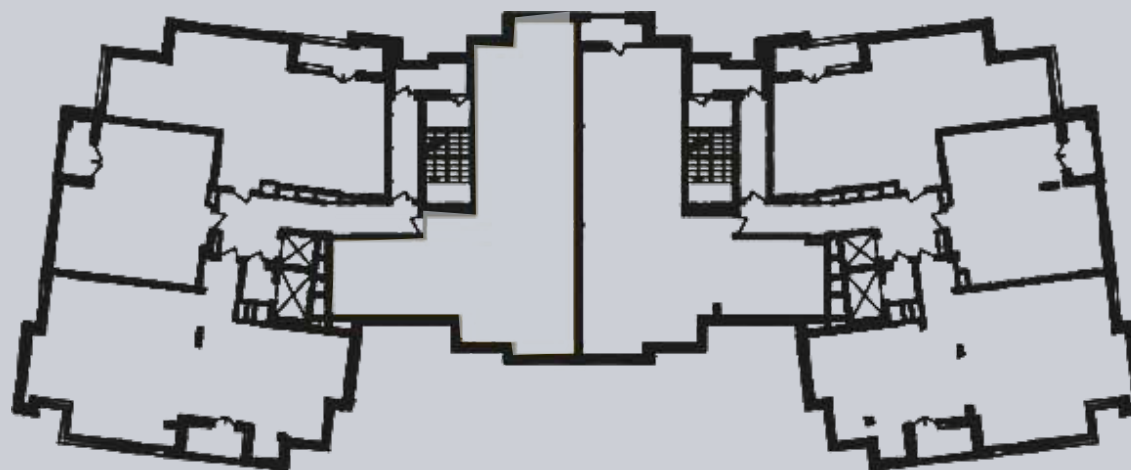

☎ 044-492-05-05

✉ sales@stsophia.ua

1
будинок

1
секція

квартира

18
поверх

126.43 м²
площа

1
секція

☎ 044-492-05-05

✉ sales@stsophia.ua

1
Будинок

1
секція

квартира

ПЛОЩА М²

Кухня: 30.63 м²

: 15.89 м²

: 18.01 м²

: 25.28 м²

: 9.36 м²

Лоджия: 1.77 м²

: 16.5 м²

: 5.5 м²

: 3.76 м²

Загальна площа: 126.43 м²

Житлова площа: 0 м²