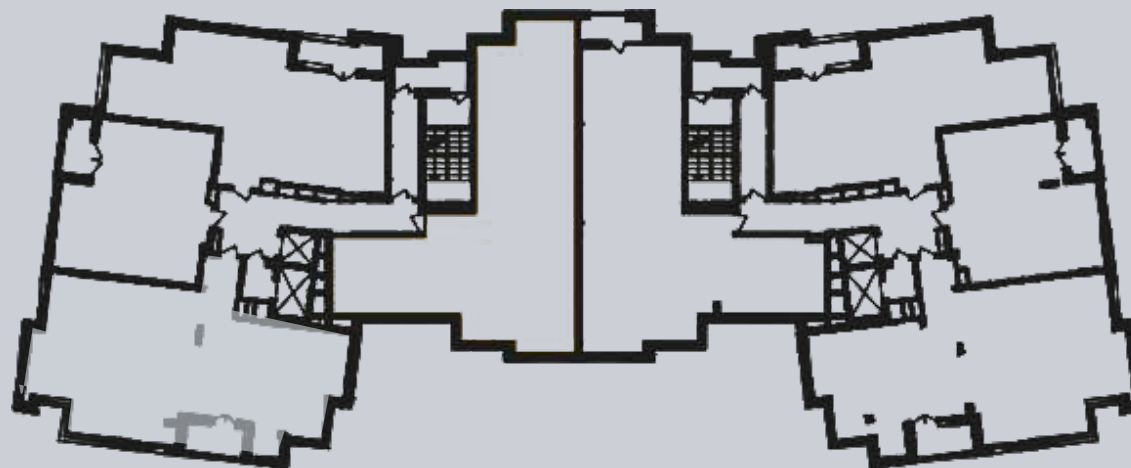

☎ 044-492-05-05

✉ sales@stsophia.ua

1  
будинок

1  
секція

квартира

18  
поверх

121.81 м<sup>2</sup>  
площа

1  
секція

☎ 044-492-05-05

✉ sales@stsophia.ua

1  
Будинок

1  
секція

квартира

ПЛОЩА М²

Кухня: 39.54 м²

: 30.08 м²

: 17.42 м²

: 7.70 м²

: 7.37 м²

Лоджія: 2.20 м²

: 16.8 м²

: 0.7 м²

Загальна площа: 121.81 м²

Житлова площа: 0 м²