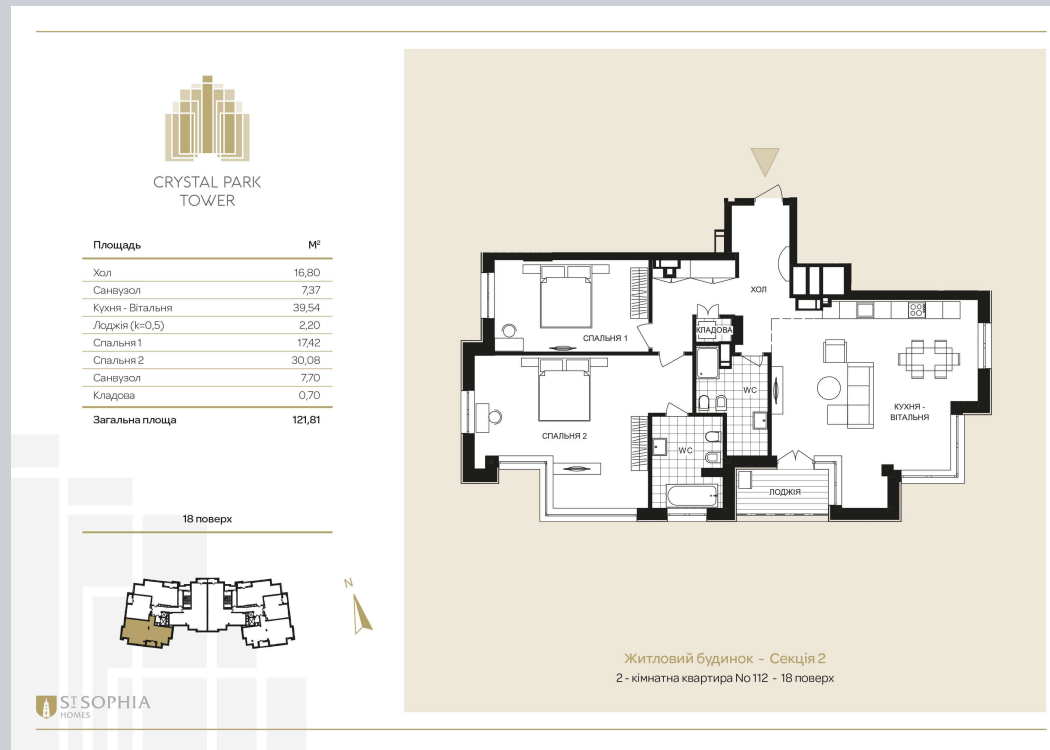

☎ 044-492-05-05

✉ sales@stsophia.ua

1  
будинок

1  
секція

квартира

18  
поверх

121.81 м<sup>2</sup>  
площа

1  
секція

☎ 044-492-05-05

✉ sales@stsophia.ua

1  
Будинок

1  
секція

квартира

ПЛОЩА М²

Кухня: 39.54 м²

: 30.08 м²

: 17.42 м²

: 7.70 м²

: 7.37 м²

Лоджія: 2.20 м²

: 16.8 м²

: 0.7 м²

Загальна площа: 121.81 м²

Житлова площа: 0 м²