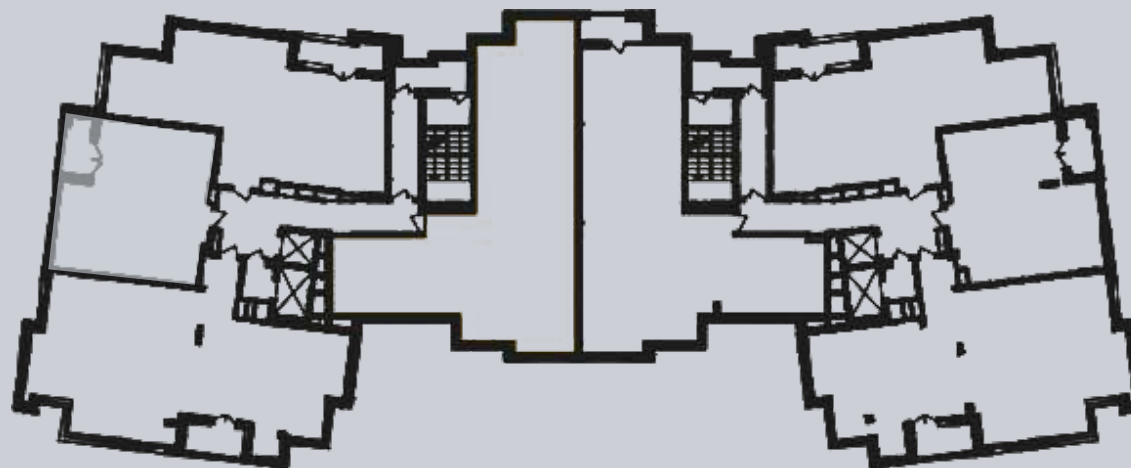

☎ 044-492-05-05

✉ sales@stsophia.ua

1
будинок

1
секція

квартира

18
поверх

62.97 м²
площа

1
секція

☎ 044-492-05-05

✉ sales@stsophia.ua

1
Будинок

1
секція

квартира

CRYSTAL PARK TOWER

Площадь	М ²
Хол	7,40
Санвузол	4,45
Кухня - Вітальня	33,04
Лоджия (к=0,5)	2,03
Спальня	16,05
Загальна площа	62,97

18 поверх

Житловий будинок - Секція 2
1 - кімнатна квартира №113 - 18 поверх

ПЛОЩА М²

Кухня: 33.04 М²

: 16.05 М²

: 4.45 М²

Лоджия: 2.03 М²

: 7.4 М²

Загальна площа: 62.97 М²