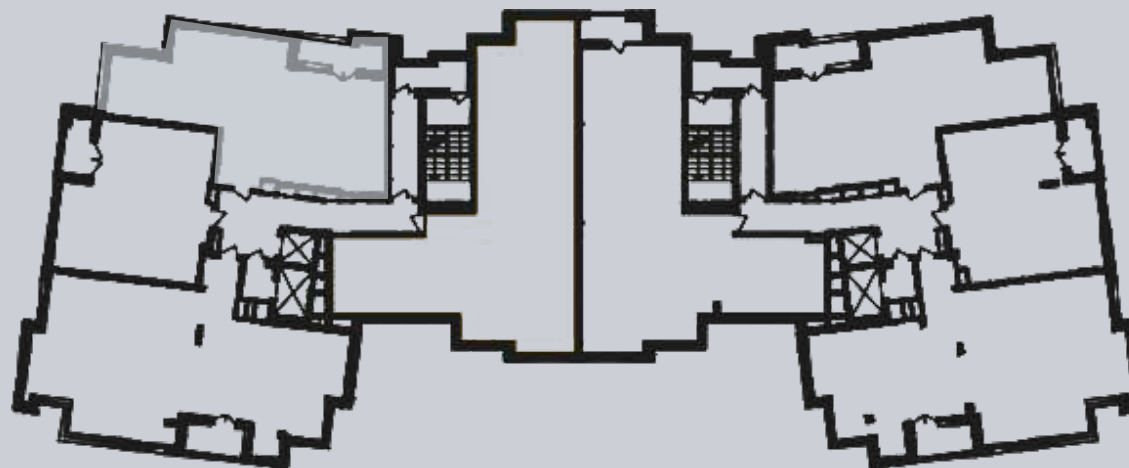

☎ 044-492-05-05

✉ sales@stsophia.ua

1  
будинок

1  
секція

квартира

18  
поверх

88.6 м<sup>2</sup>  
площа

1  
секція

☎ 044-492-05-05

✉ sales@stsophia.ua

1  
Будинок

1  
секція

квартира

ПЛОЩА М<sup>2</sup>

Кухня: 28.52 М<sup>2</sup>

: 22.41 М<sup>2</sup>

: 12.17 М<sup>2</sup>

: 5.30 М<sup>2</sup>

: 6.9 М<sup>2</sup>

Лоджия: 2.6 М<sup>2</sup>

: 10.70 М<sup>2</sup>

Загальна площа: 88.6 М<sup>2</sup>

Житлова площа: 0 М<sup>2</sup>