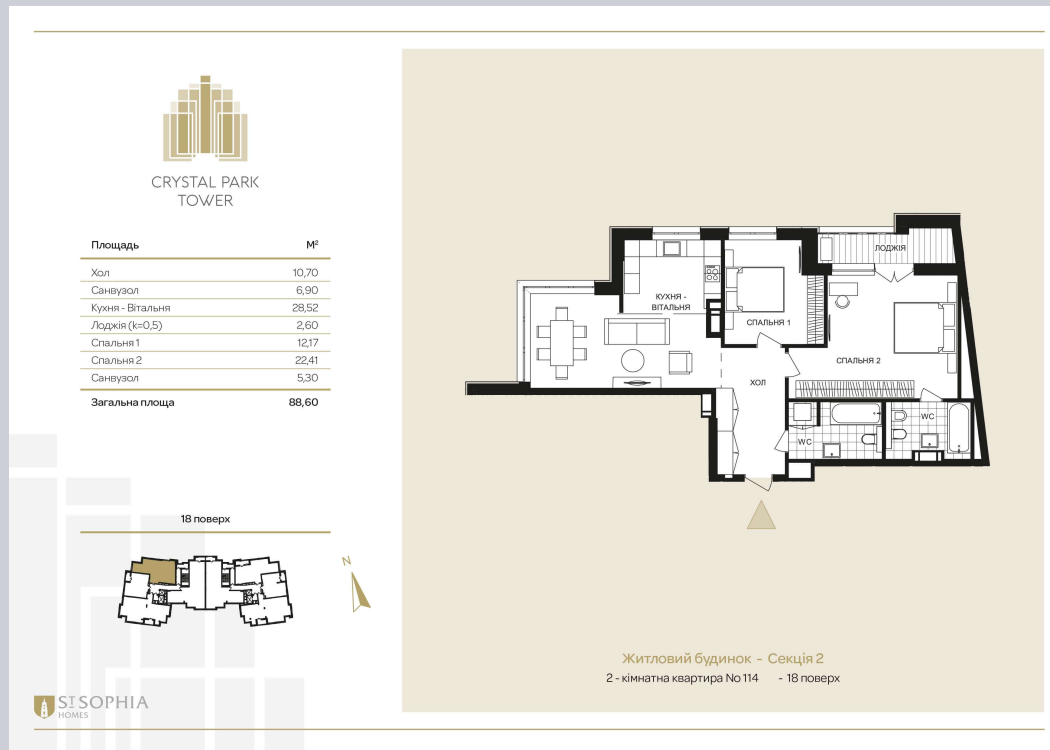

☎ 044-492-05-05

✉ sales@stsophia.ua

1  
будинок

1  
секція

квартира

18  
поверх

88.6 м<sup>2</sup>  
площа

1  
секція

☎ 044-492-05-05

✉ sales@stsophia.ua

1  
Будинок

1  
секція

квартира

ПЛОЩА М<sup>2</sup>

Кухня: 28.52 М<sup>2</sup>

: 22.41 М<sup>2</sup>

: 12.17 М<sup>2</sup>

: 5.30 М<sup>2</sup>

: 6.9 М<sup>2</sup>

Лоджия: 2.6 М<sup>2</sup>

: 10.70 М<sup>2</sup>

Загальна площа: 88.6 М<sup>2</sup>

Житлова площа: 0 М<sup>2</sup>