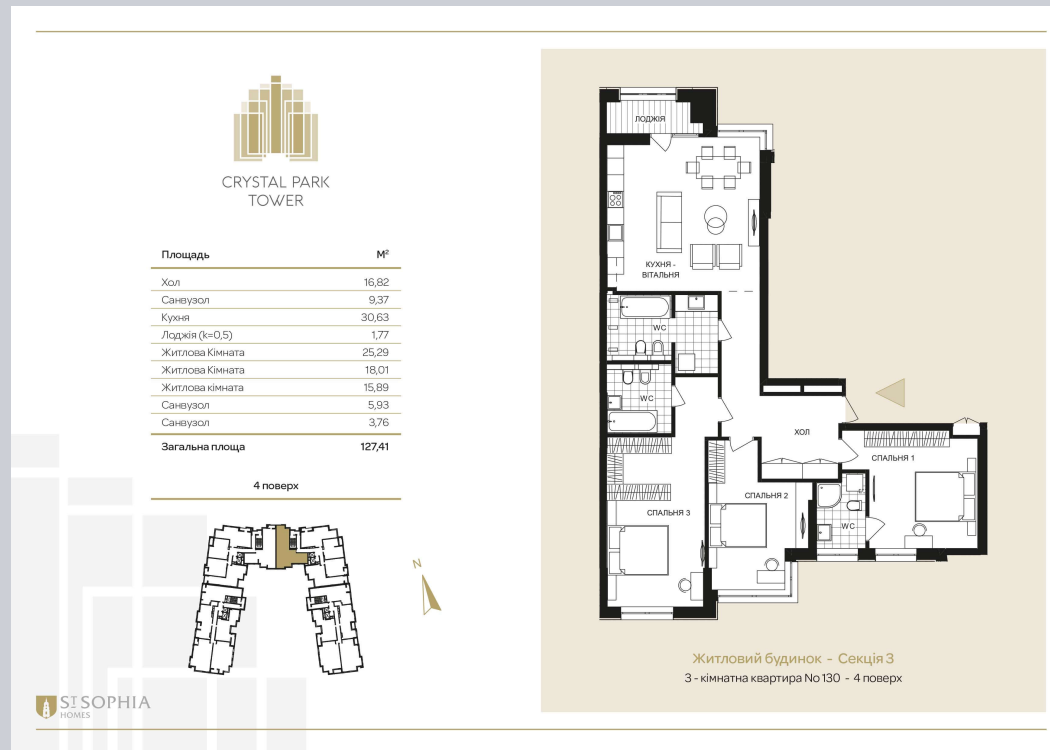

☎ 044-492-05-05

✉ sales@stsophia.ua

1
будинок

1
секція

квартира

4
поверх

127.41 м²
площа

1
секція

☎ 044-492-05-05

✉ sales@stsophia.ua

1
будинок

1
секція

квартира

ПЛОЩА М²

Кухня: 30.63 м²

: 18.01 м²

: 25.29 м²

: 5.93 м²

: 9.37 м²

Лоджия: 1.77 м²

: 16.82 м²

: 15.89 м²

: 3.76 м²

Загальна площа: 127.41 м²

Житлова площа: 0 м²