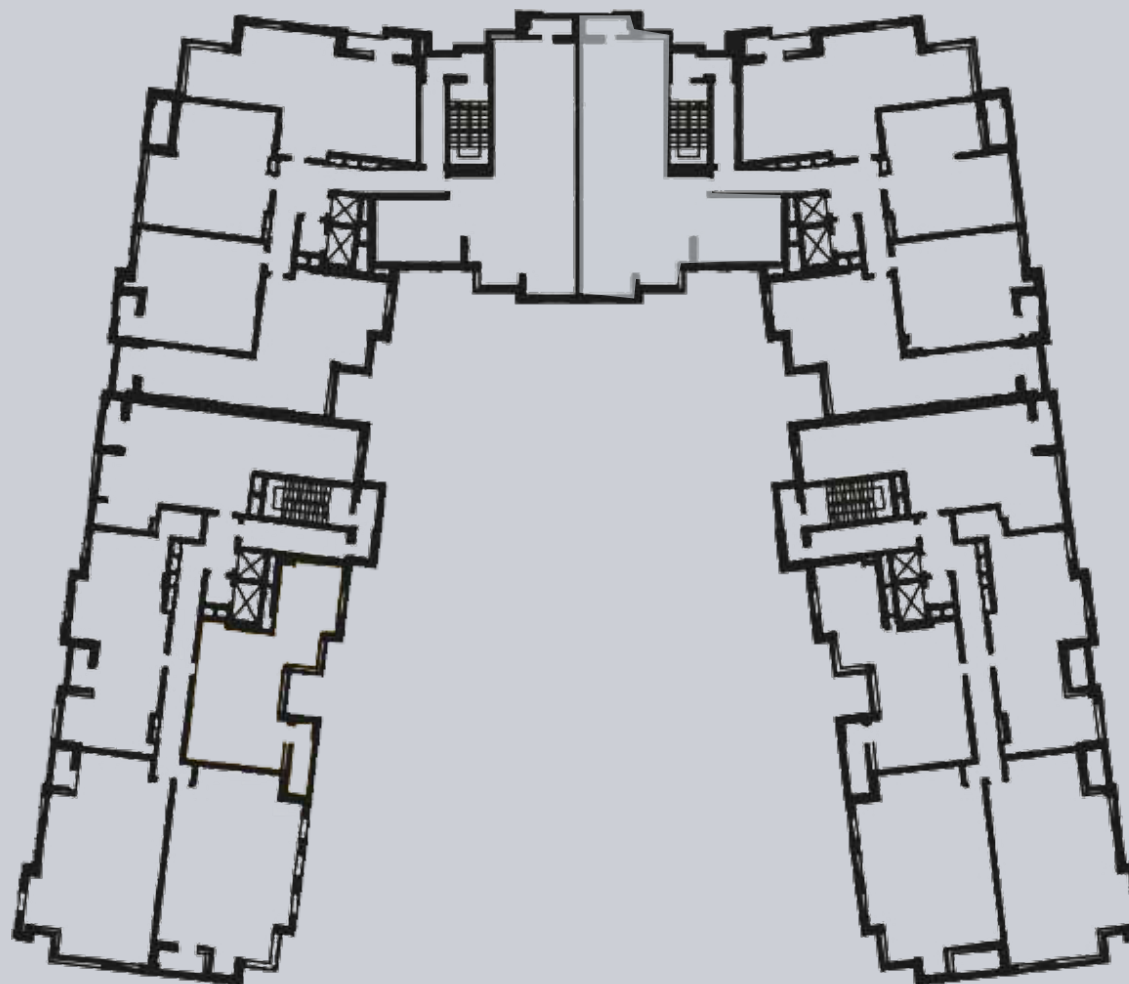

☎ 044-492-05-05

✉ sales@stsophia.ua

1
будинок

1
секція

квартира

4
поверх

127.41 м²
площа

1
секція

☎ 044-492-05-05

✉ sales@stsophia.ua

1
будинок

1
секція

квартира

ПЛОЩА М²

Кухня: 30.63 м²

: 18.01 м²

: 25.29 м²

: 5.93 м²

: 9.37 м²

Лоджия: 1.77 м²

: 16.82 м²

: 15.89 м²

: 3.76 м²

Загальна площа: 127.41 м²

Житлова площа: 0 м²