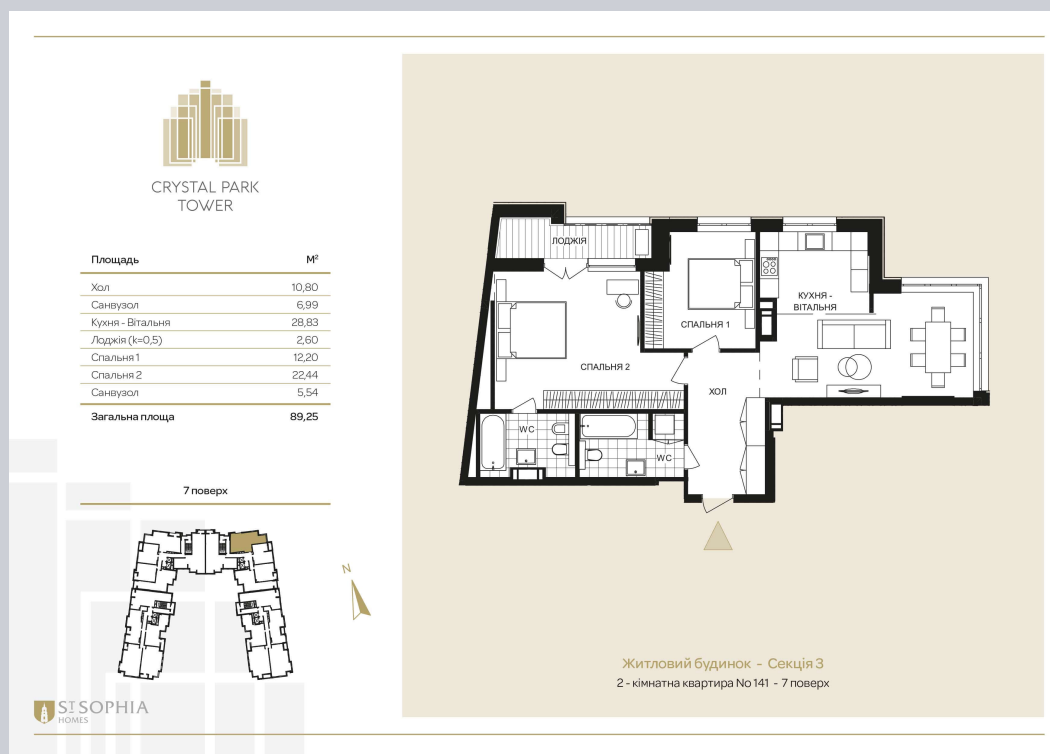

☎ 044-492-05-05

✉ sales@stsophia.ua

1
будинок

1
секція

квартира

7
поверх

89.25 м²
площа

1
секція

☎ 044-492-05-05

✉ sales@stsophia.ua

1
Будинок

1
секція

квартира

ПЛОЩА М²

Кухня: 28.83 М²

: 22.44 М²

: 12.20 М²

: 5.54 М²

: 6.99 М²

Лоджия: 2.6 М²

: 10.80 М²

Загальна площа: 89.25 М²

Житлова площа: 0 М²