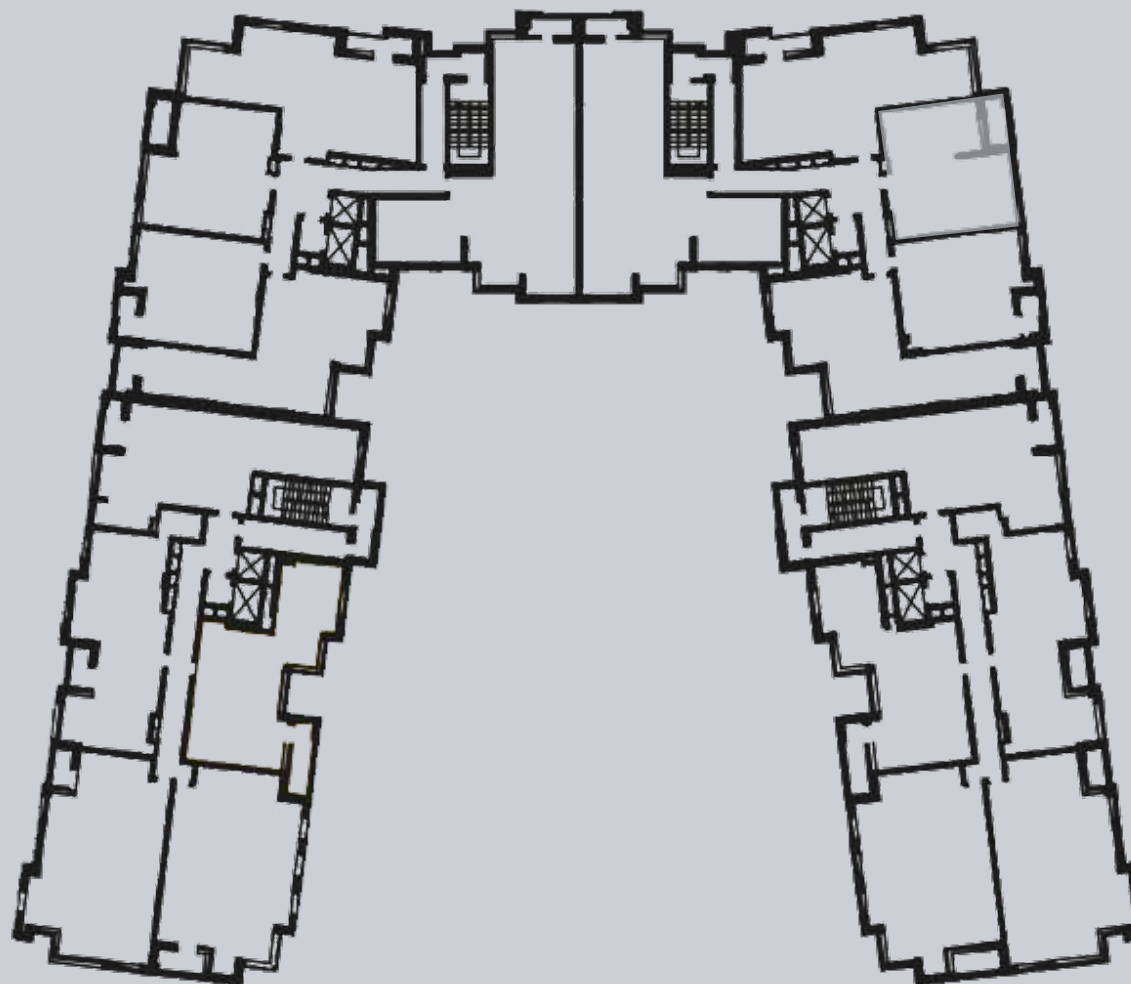

☎ 044-492-05-05

✉ sales@stsophia.ua

1
будинок

1
секція

квартира

7
поверх

63.64 м²
площа

1
секція

☎ 044-492-05-05

✉ sales@stsophia.ua

1
Будинок

1
секція

квартира

CRYSTAL PARK TOWER

Площадь	М²
Хол	7,62
Санвузол	4,62
Кухня - Вітальня	33,20
Лоджия (к=0,5)	2,20
Спальня	16,00
Загальна площа	63,64

7 поверх

Житловий будинок - Секція 3
1-кімнатна квартира No 142 - 7 поверх

ПЛОЩА М²

Кухня: 33.2 М²

: 16.00 М²

: 4.62 М²

Лоджия: 2.20 М²

: 7.62 М²

Загальна площа: 63.64 М²