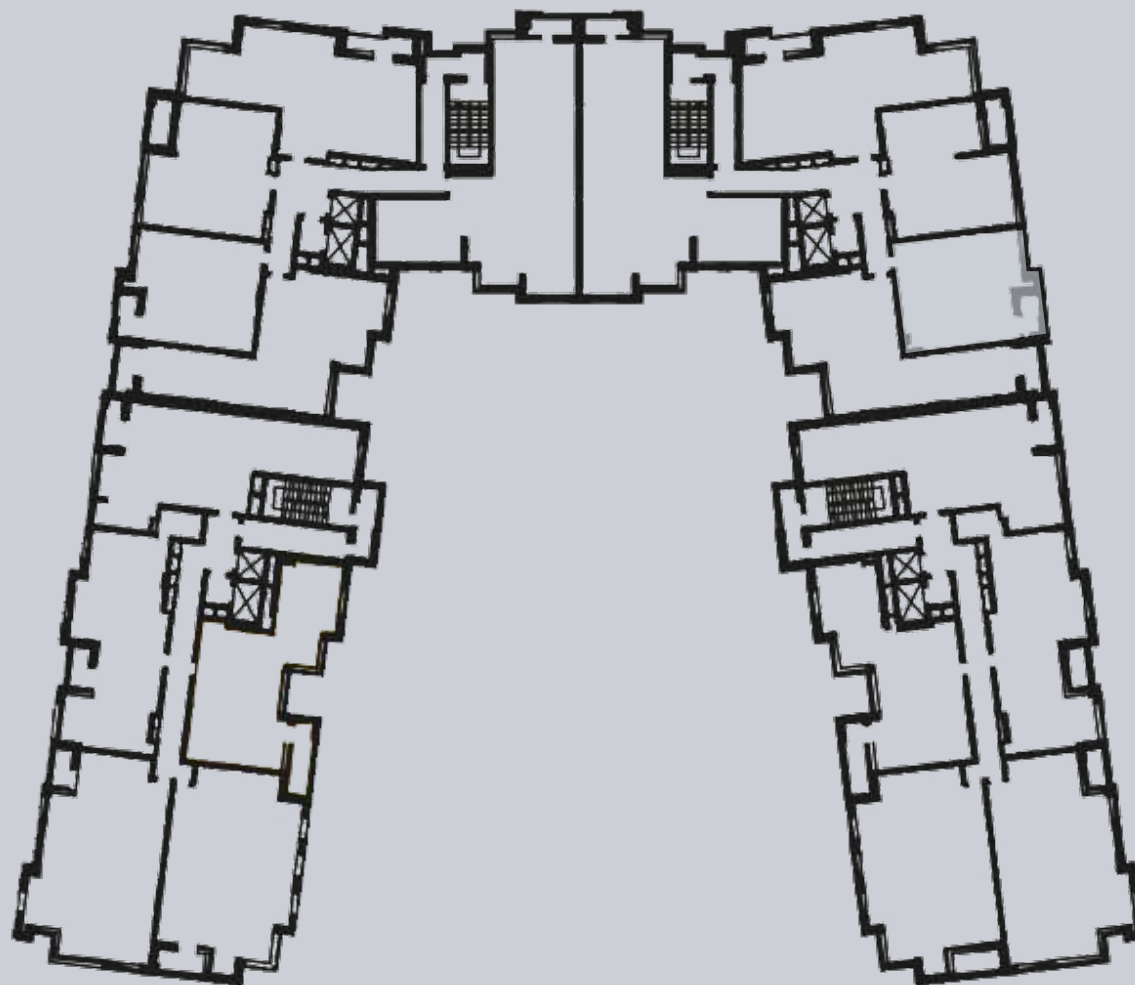

☎ 044-492-05-05

✉ sales@stsophia.ua

1
будинок

1
секція

квартира

7
поверх

59.43 м²
площа

1
секція

☎ 044-492-05-05

✉ sales@stsophia.ua

1
Будинок

1
секція

квартира

CRYSTAL PARK TOWER

Площадь	М²
Хол	13,18
Санвузол	5,20
Кухня - Вітальня	23,23
Лоджия (к=0,5)	1,80
Спальня	16,02
Загальна площа	59,43

7 поверх

Житловий будинок - Секція 3
1 - кімнатна квартира №143 - 7 поверх

ПЛОЩА М²

Кухня: 23.23 м²

: 16.02 м²

: 5.2 м²

Лоджия: 1.80 м²

: 13.18 м²

Загальна площа: 59.43 м²

Житлова площа: 0 м²