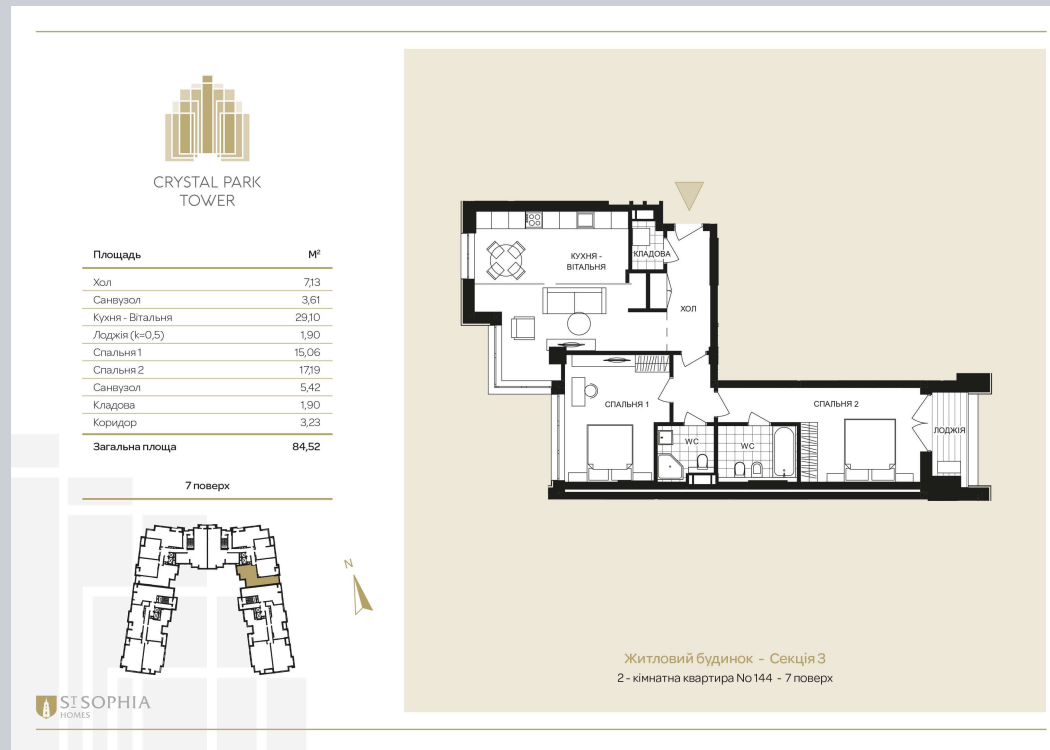

☎ 044-492-05-05

✉ sales@stsophia.ua

1  
будинок

1  
секція

квартира

7  
поверх

84.52 м<sup>2</sup>  
площа

1  
секція

☎ 044-492-05-05

✉ sales@stsophia.ua

1  
Будинок

1  
секція

квартира

ПЛОЩА М<sup>2</sup>

Кухня: 29.1 м<sup>2</sup>

: 17.19 м<sup>2</sup>

: 15.06 м<sup>2</sup>

: 5.42 м<sup>2</sup>

: 3.61 м<sup>2</sup>

Лоджия: 1.90 м<sup>2</sup>

: 7.13 м<sup>2</sup>

: 1.90 м<sup>2</sup>

Коридор: 3.23 м<sup>2</sup>

Загальна площа: 84.52 м<sup>2</sup>

Житлова площа: 0 м<sup>2</sup>