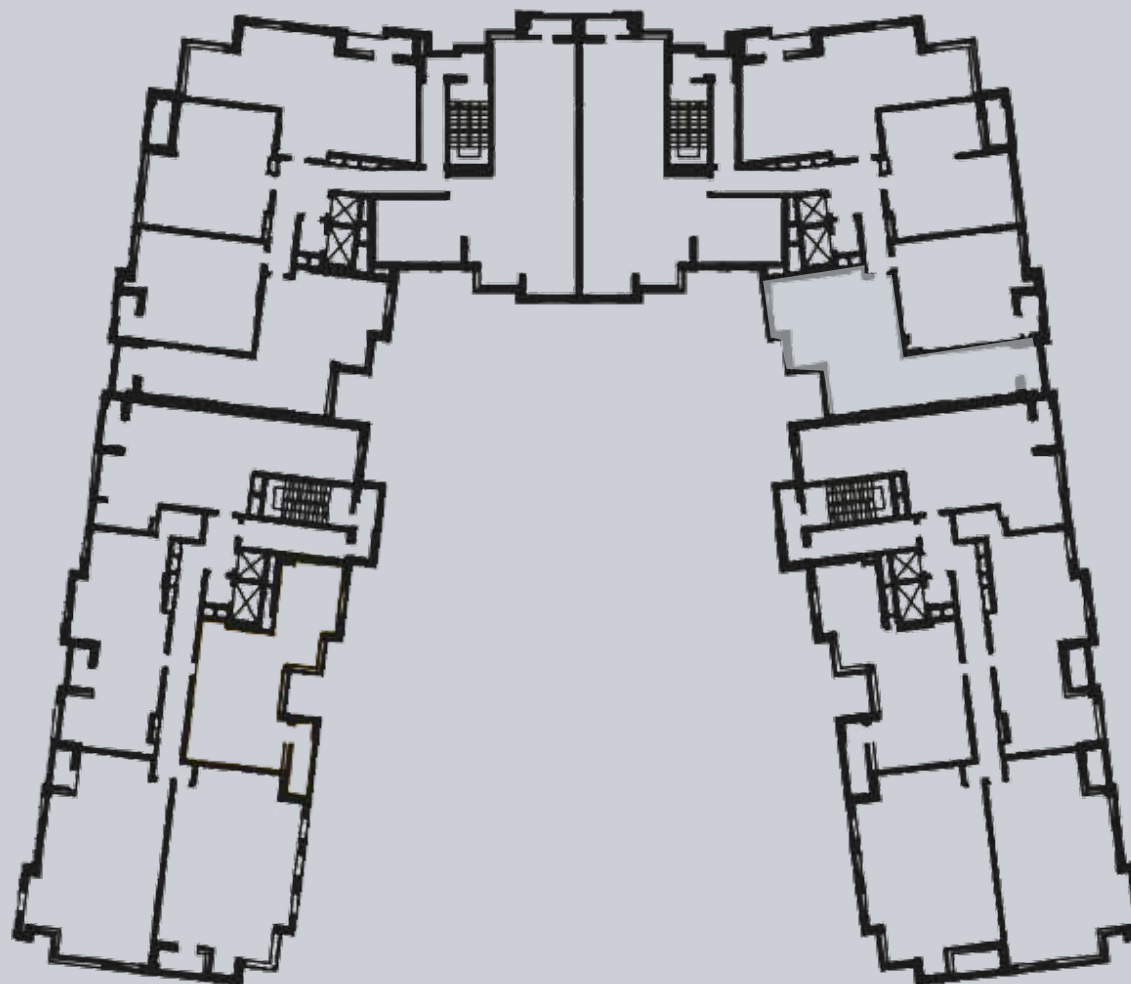

☎ 044-492-05-05

✉ sales@stsophia.ua

1  
будинок

1  
секція

квартира

7  
поверх

84.52 м<sup>2</sup>  
площа

1  
секція

☎ 044-492-05-05

✉ sales@stsophia.ua

1  
Будинок

1  
секція

квартира

ПЛОЩА М<sup>2</sup>

Кухня: 29.1 м<sup>2</sup>

: 17.19 м<sup>2</sup>

: 15.06 м<sup>2</sup>

: 5.42 м<sup>2</sup>

: 3.61 м<sup>2</sup>

Лоджия: 1.90 м<sup>2</sup>

: 7.13 м<sup>2</sup>

: 1.90 м<sup>2</sup>

Коридор: 3.23 м<sup>2</sup>

Загальна площа: 84.52 м<sup>2</sup>

Житлова площа: 0 м<sup>2</sup>