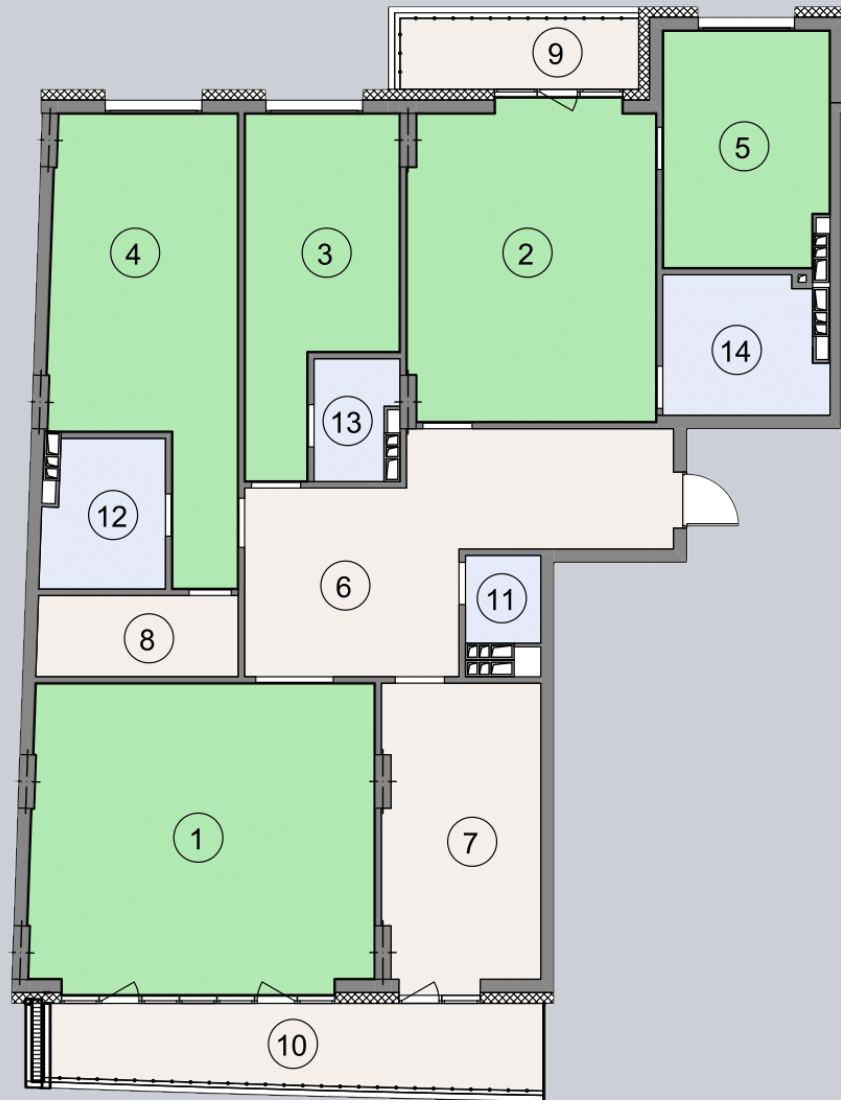

☎ 044-492-05-05

✉ sales@stsophia.ua

1
Будинок

4
секція

D81
квартира

ПЛОЩА М²

Вітальня:	37.10 м ²
:	28.00 м ²
:	16.10 м ²
:	24.70 м ²
:	13.60 м ²
:	24.20 м ²
Кухня:	16.40 м ²
:	5.20 м ²
:	1.70 м ²
:	4.10 м ²
:	2.20 м ²
:	6.40 м ²
:	3.20 м ²
:	7.60 м ²

Загальна площа: 190.5 м²

Житлова площа: 119.5 м²