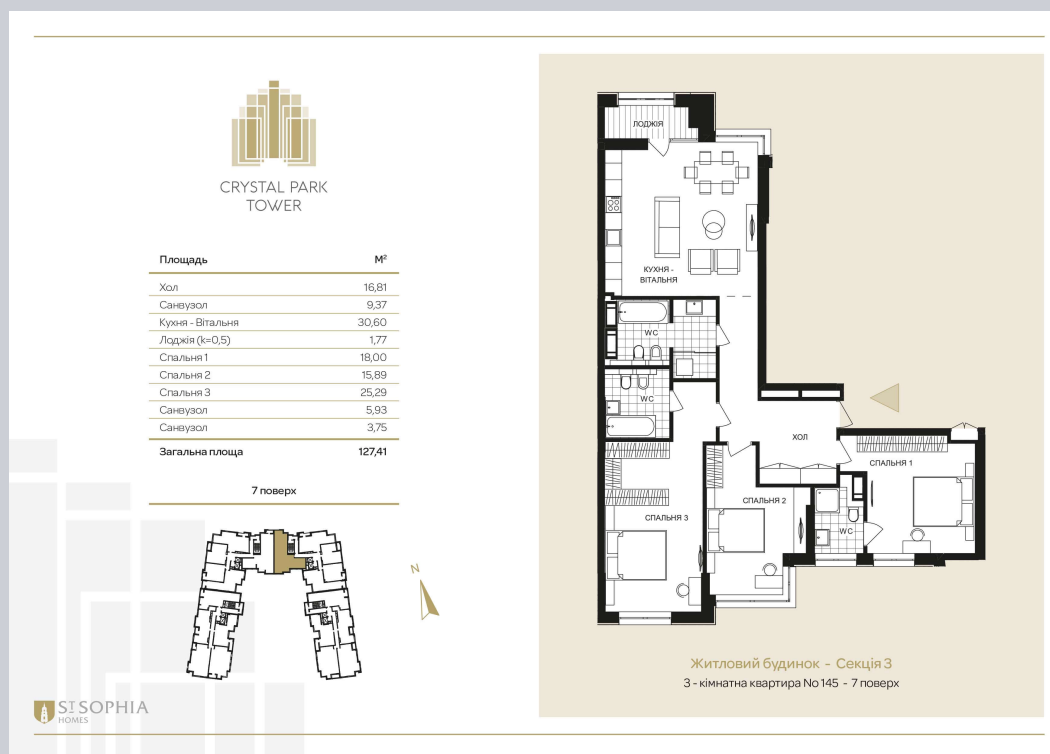

☎ 044-492-05-05

✉ sales@stsophia.ua

1  
будинок

1  
секція

квартира

7  
поверх

127.41 м<sup>2</sup>  
площа

1  
секція

☎ 044-492-05-05

✉ sales@stsophia.ua

1  
Будинок

1  
секція

квартира

ПЛОЩА М²

Кухня: 30.60 м²

: 15.89 м²

: 18.0 м²

: 3.75 м²

: 9.37 м²

Лоджия: 1.77 м²

: 16.81 м²

: 25.29 м²

: 5.93 м²

Загальна площа: 127.41 м²

Житлова площа: 0 м²