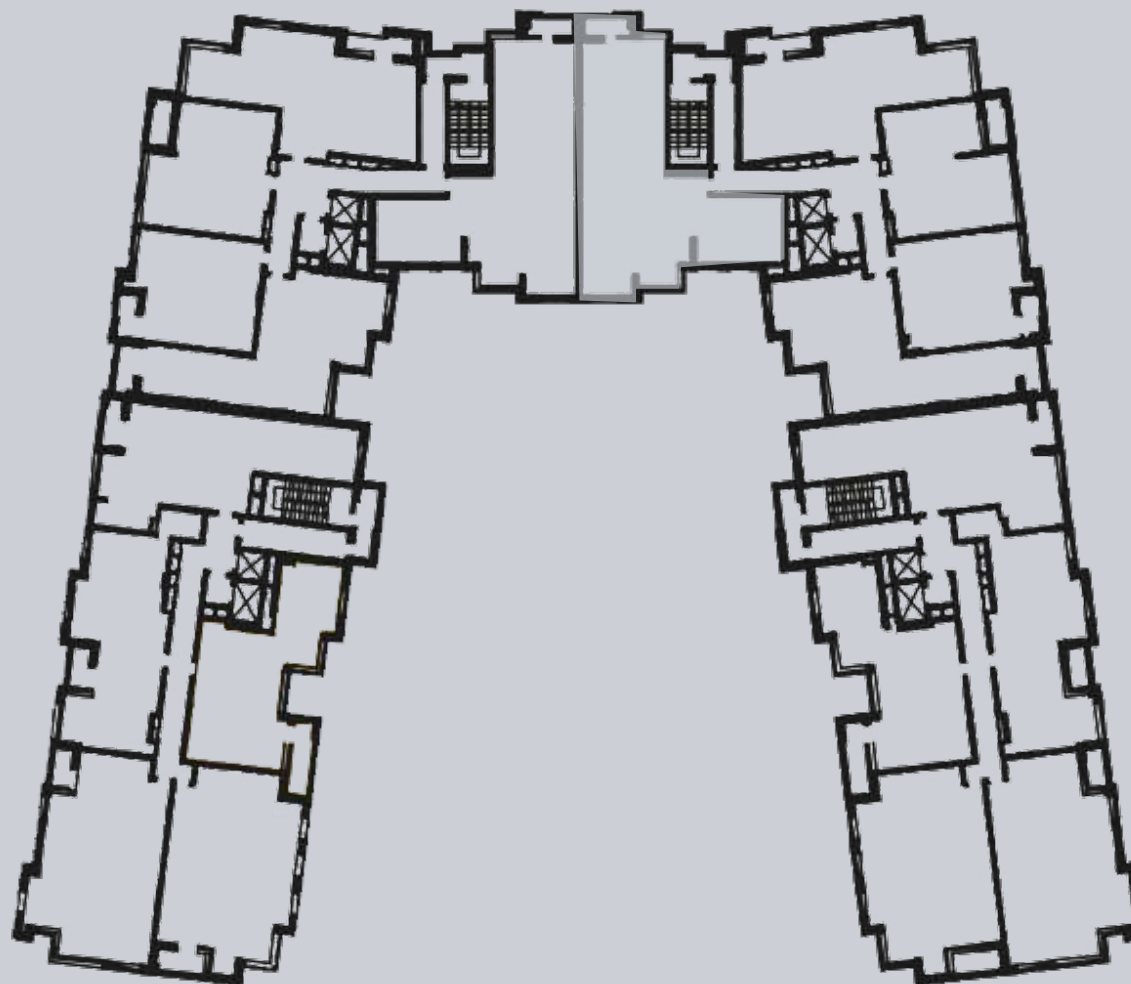

☎ 044-492-05-05

✉ sales@stsophia.ua

1  
будинок

1  
секція

квартира

7  
поверх

127.41 м<sup>2</sup>  
площа

1  
секція

☎ 044-492-05-05

✉ sales@stsophia.ua

1  
Будинок

1  
секція

квартира

ПЛОЩА М²

Кухня: 30.60 м²

: 15.89 м²

: 18.0 м²

: 3.75 м²

: 9.37 м²

Лоджия: 1.77 м²

: 16.81 м²

: 25.29 м²

: 5.93 м²

Загальна площа: 127.41 м²

Житлова площа: 0 м²