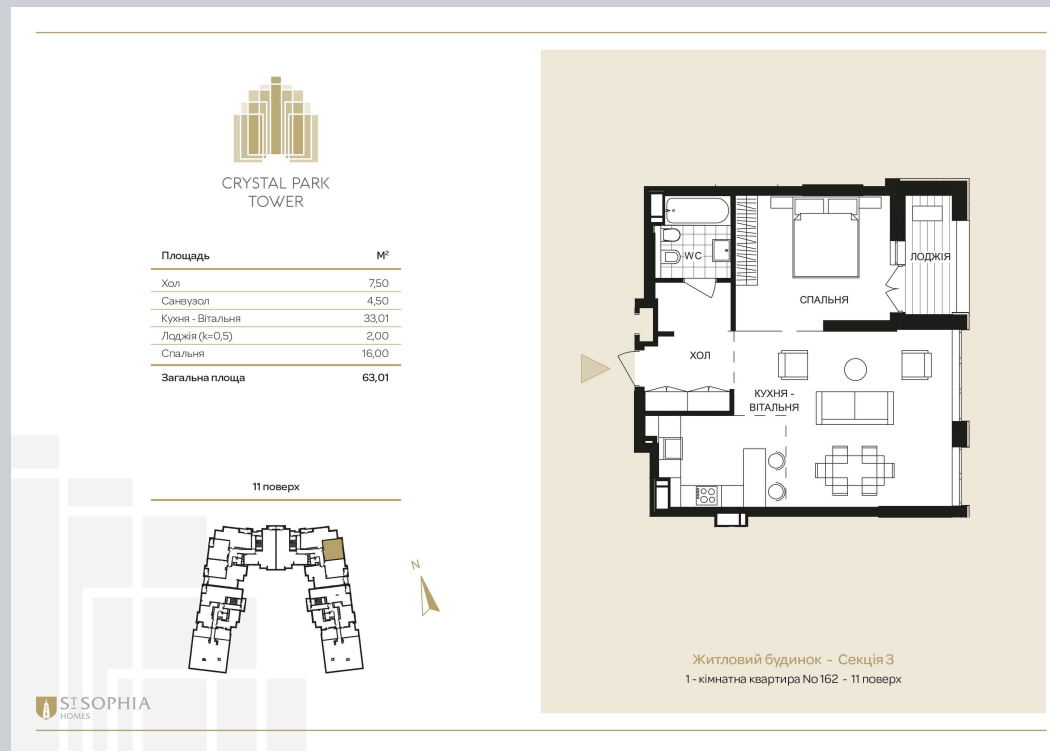

☎ 044-492-05-05

✉ sales@stsophia.ua

1
будинок

1
секція

квартира

11
поверх

63.01 м²
площа

1
секція

☎ 044-492-05-05

✉ sales@stsophia.ua

1
Будинок

1
секція

квартира

ПЛОЩА М²

Кухня: 33.01 м²

: 16.00 м²

: 4.50 м²

Лоджия: 2.0 м²

: 7.5 м²

Загальна площа: 63.01 м²

Житлова площа: 0 м²