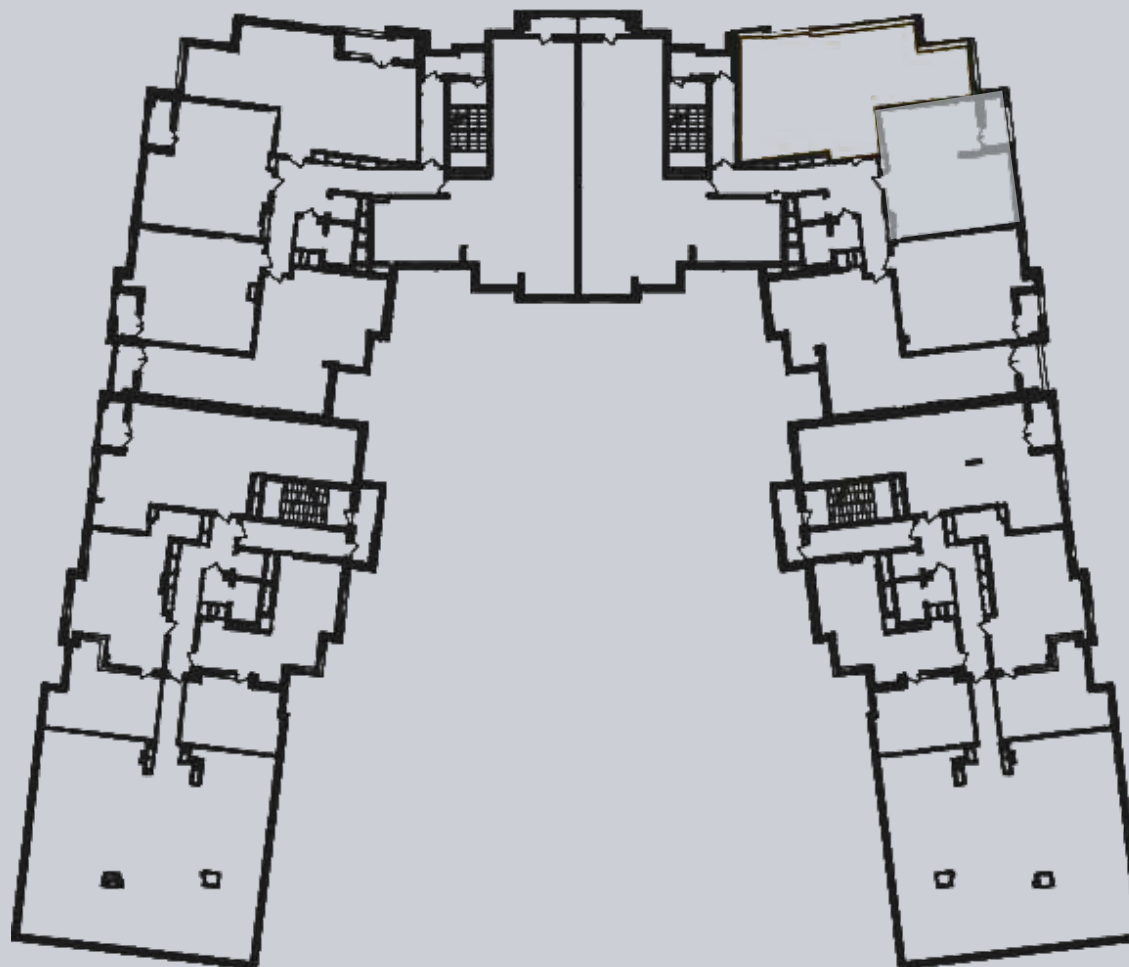

☎ 044-492-05-05

✉ sales@stsophia.ua

1
будинок

1
секція

квартира

11
поверх

63.01 м²
площа

1
секція

☎ 044-492-05-05

✉ sales@stsophia.ua

1
Будинок

1
секція

квартира

ПЛОЩА М²

Кухня: 33.01 м²

: 16.00 м²

: 4.50 м²

Лоджия: 2.0 м²

: 7.5 м²

Загальна площа: 63.01 м²

Житлова площа: 0 м²