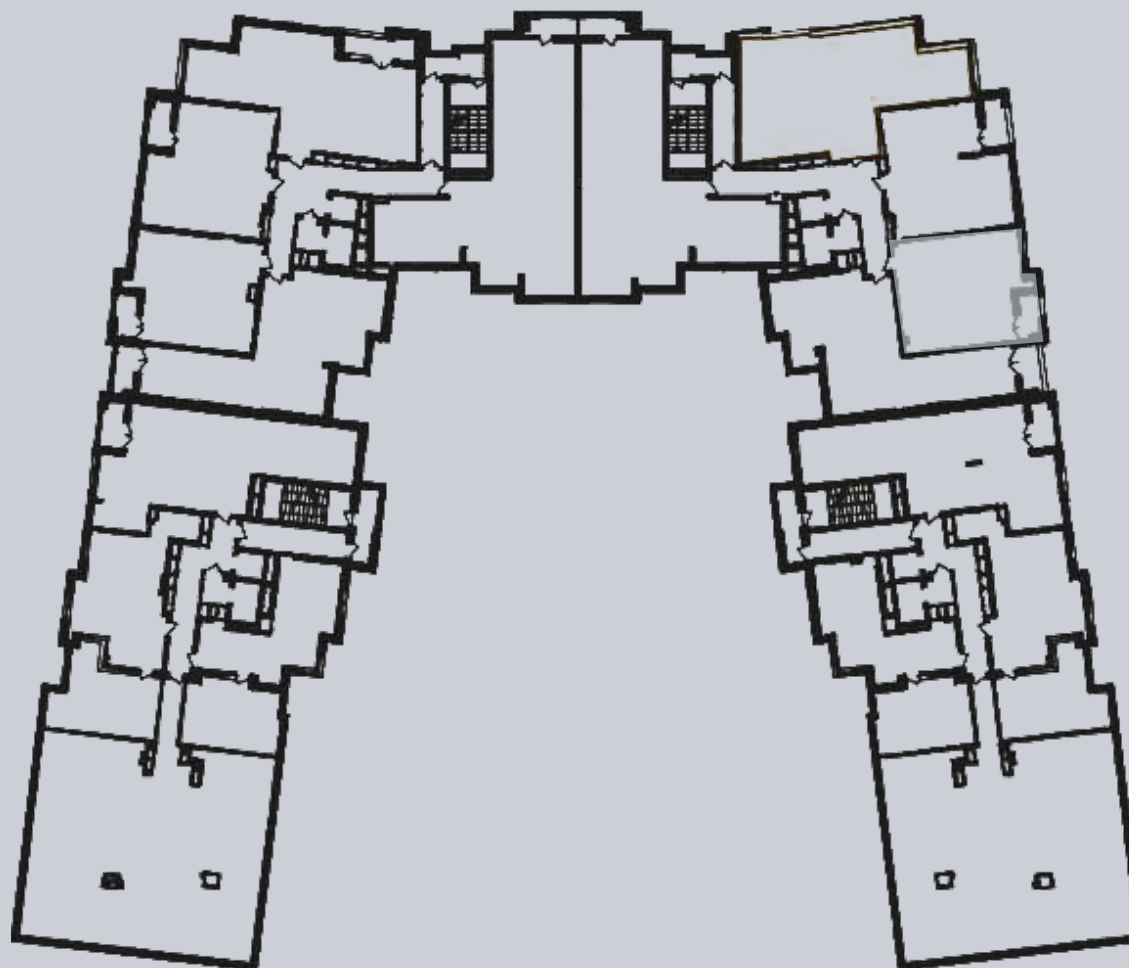

☎ 044-492-05-05

✉ sales@stsophia.ua

1
будинок

1
секція

квартира

11
поверх

59.39 м²
площа

1
секція

☎ 044-492-05-05

✉ sales@stsophia.ua

1
Будинок

1
секція

квартира

CRYSTAL PARK
TOWER

Площадь	М²
Хол	13,14
Санвузол	5,20
Кухня - Вітальня	23,23
Лоджия (к=0,5)	1,80
Спальня	16,02
Загальна площа	59,39

11 поверх

Житловий будинок - Секція 3
1 - кімнатна квартира No 163 - 11 поверх

ПЛОЩА М²

Кухня: 23.23 м²

: 16.02 м²

: 5.2 м²

Лоджия: 1.80 м²

: 13.14 м²

Загальна площа: 59.39 м²

Житлова площа: 0 м²