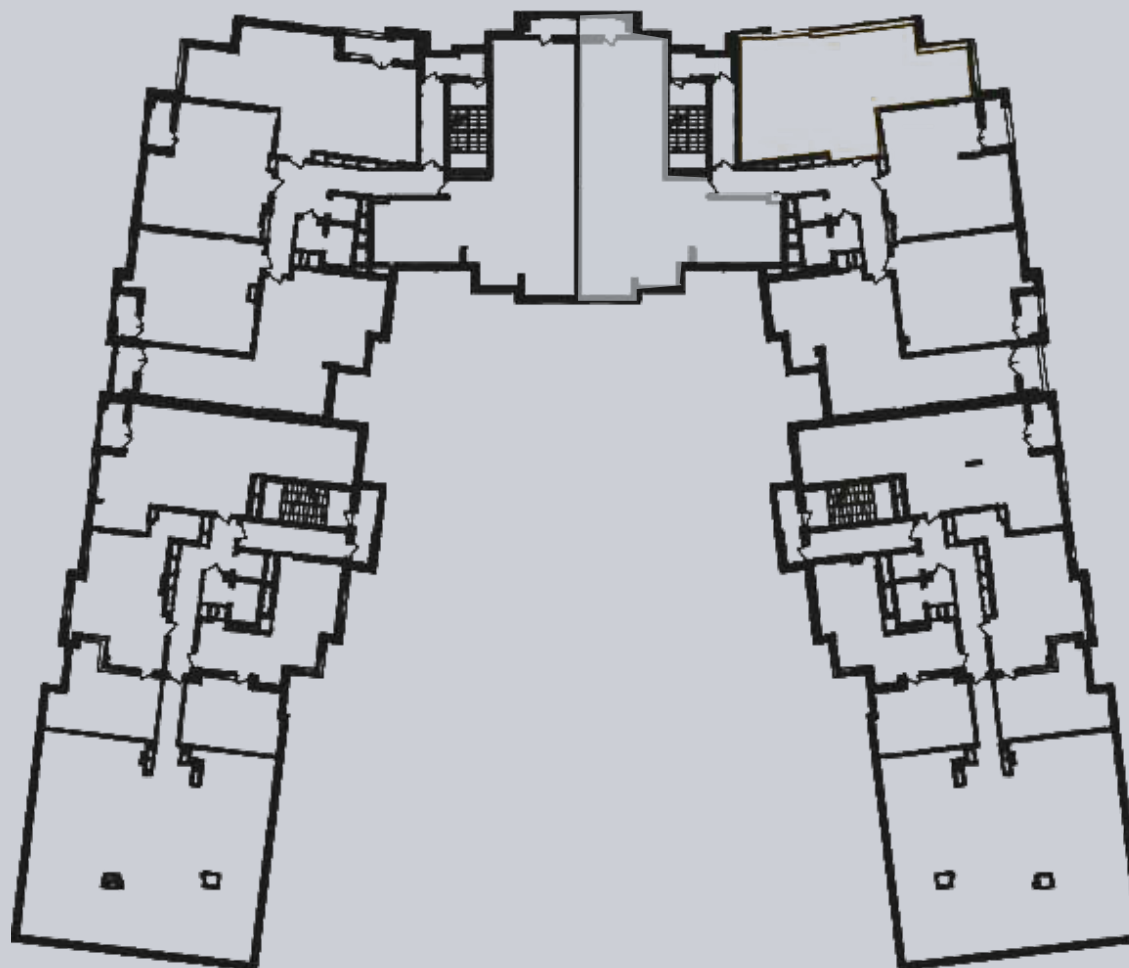

☎ 044-492-05-05

✉ sales@stsophia.ua

1
будинок

1
секція

квартира

11
поверх

127.6 м²
площа

1
секція

☎ 044-492-05-05

✉ sales@stsophia.ua

1
будинок

1
секція

квартира

ПЛОЩА М²

Кухня: 30.63 м²

: 15.89 м²

: 18.0 м²

: 5.93 м²

: 9.37 м²

Лоджия: 1.77 м²

: 16.82 м²

: 25.29 м²

: 3.9 м²

Загальна площа: 127.6 м²

Житлова площа: 0 м²