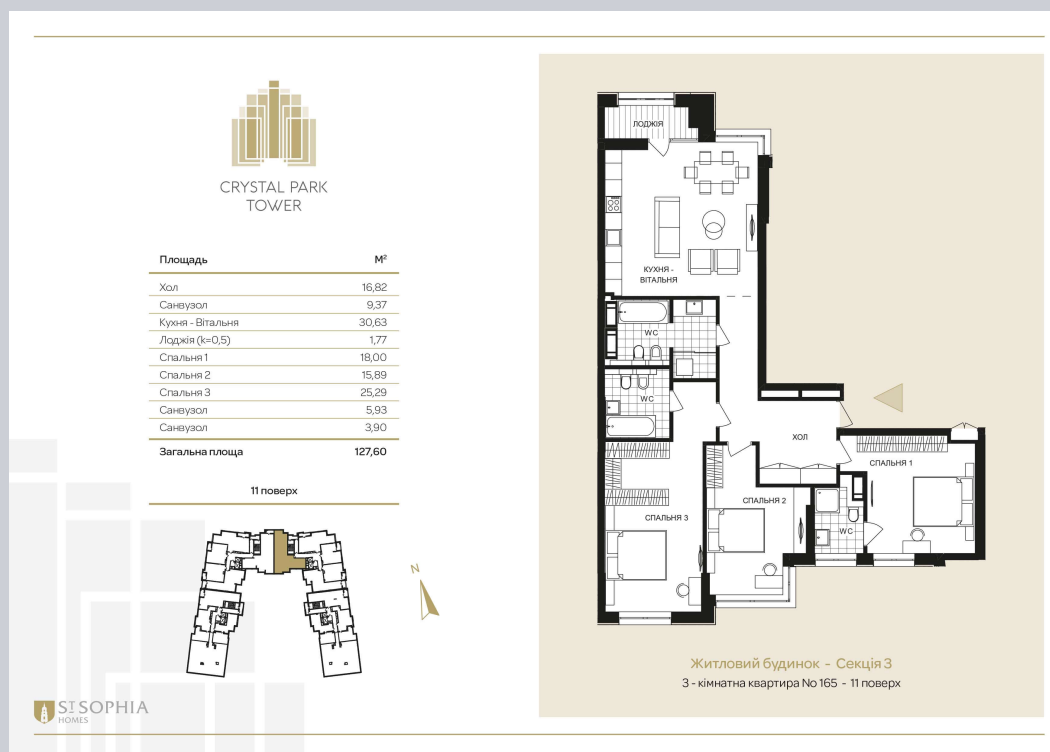

☎ 044-492-05-05

✉ sales@stsophia.ua

1
будинок

1
секція

квартира

11
поверх

127.6 м²
площа

1
секція

☎ 044-492-05-05

✉ sales@stsophia.ua

1
будинок

1
секція

квартира

ПЛОЩА М²

Кухня: 30.63 м²

: 15.89 м²

: 18.0 м²

: 5.93 м²

: 9.37 м²

Лоджия: 1.77 м²

: 16.82 м²

: 25.29 м²

: 3.9 м²

Загальна площа: 127.6 м²

Житлова площа: 0 м²