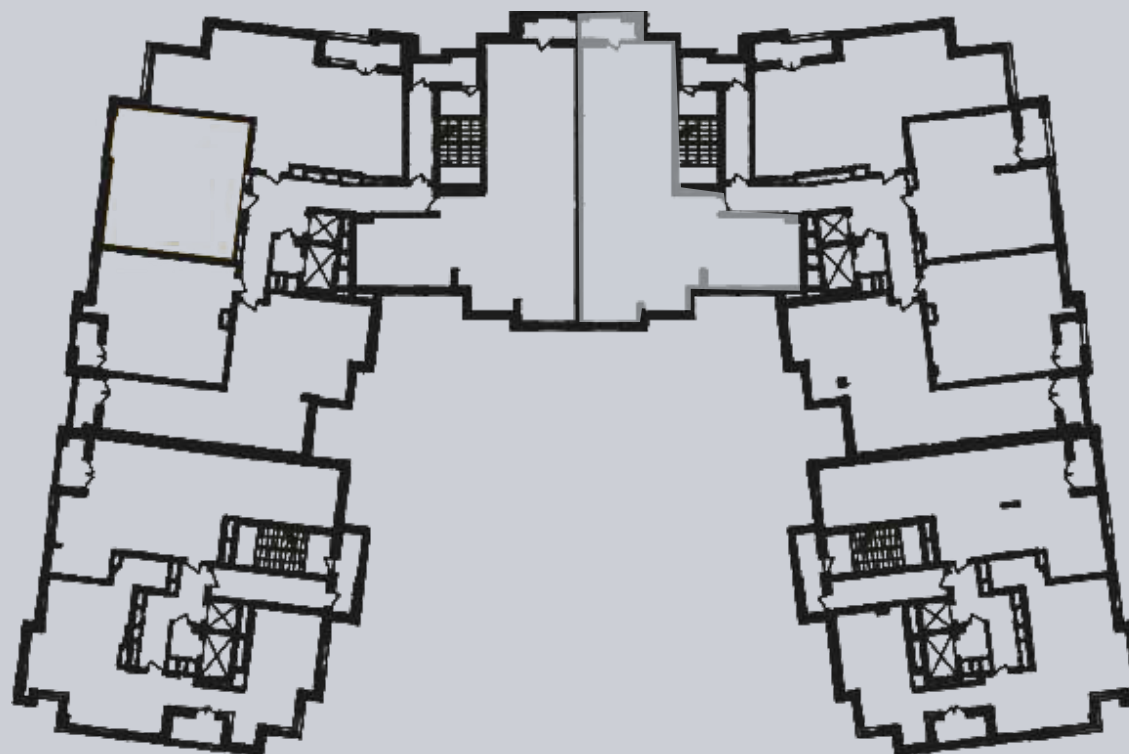

☎ 044-492-05-05

✉ sales@stsophia.ua

1  
будинок

1  
секція

квартира

13  
поверх

127.77 м<sup>2</sup>  
площа

1  
секція

☎ 044-492-05-05

✉ sales@stsophia.ua

1  
Будинок

1  
секція

квартира

ПЛОЩА М²

Кухня: 30.65 м²

: 15.89 м²

: 18.05 м²

: 5.93 м²

: 9.37 м²

Лоджия: 1.77 м²

: 16.82 м²

: 25.29 м²

: 4.00 м²

Загальна площа: 127.77 м²