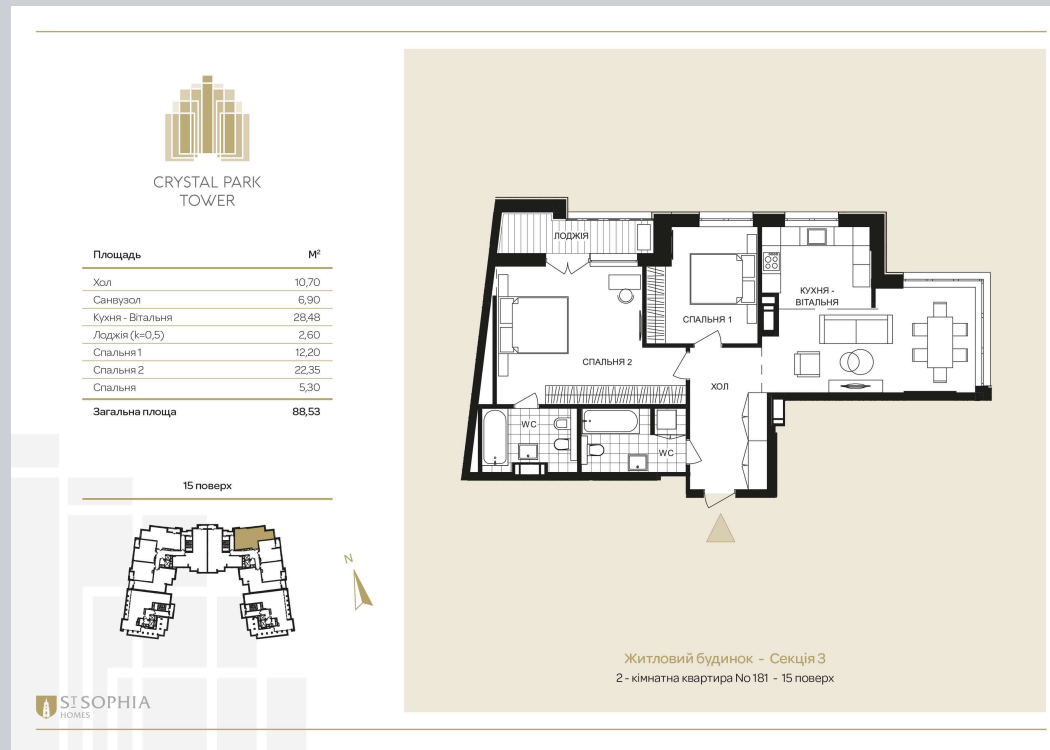

☎ 044-492-05-05

✉ sales@stsophia.ua

1
будинок

1
секція

квартира

15
поверх

88.53 м²
площа

1
секція

☎ 044-492-05-05

✉ sales@stsophia.ua

1
Будинок

1
секція

квартира

ПЛОЩА М²

Кухня: 28.48 м²

: 22.35 м²

: 12.20 м²

: 6.9 м²

Лоджия: 2.6 м²

: 10.70 м²

: 5.3 м²

Загальна площа: 88.53 м²

Житлова площа: 0 м²