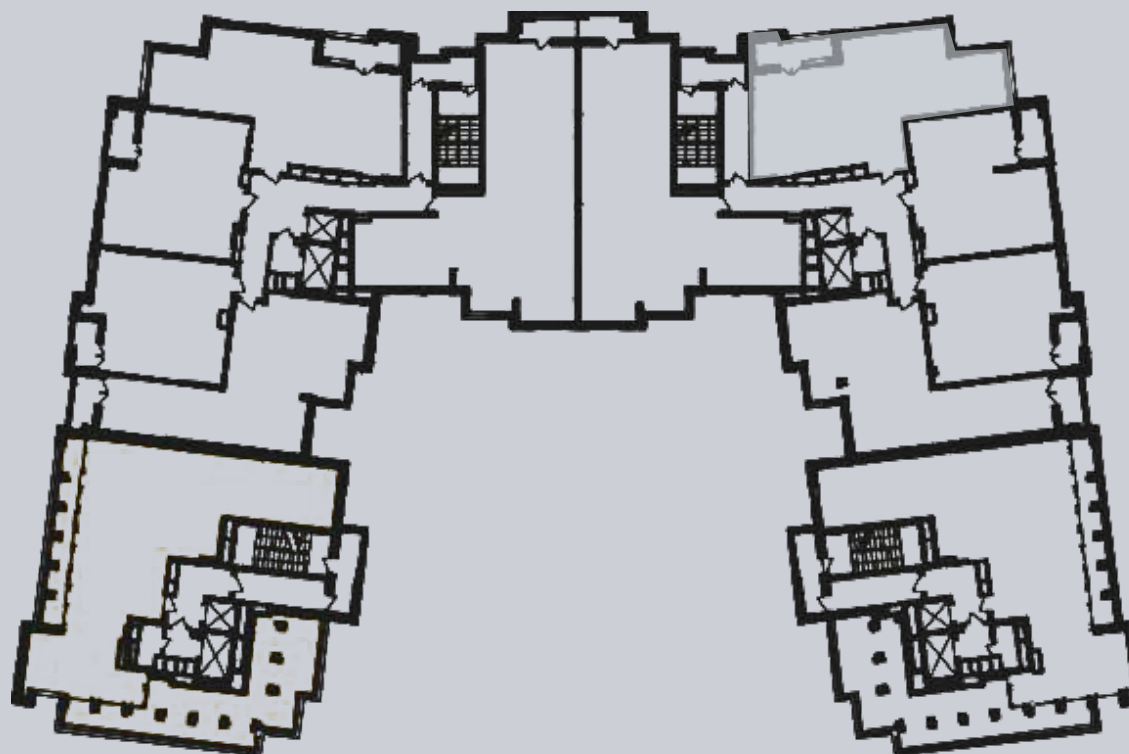

☎ 044-492-05-05

✉ sales@stsophia.ua

1
будинок

1
секція

квартира

15
поверх

88.53 м²
площа

1
секція

☎ 044-492-05-05

✉ sales@stsophia.ua

1
Будинок

1
секція

квартира

ПЛОЩА М²

Кухня: 28.48 м²

: 22.35 м²

: 12.20 м²

: 6.9 м²

Лоджия: 2.6 м²

: 10.70 м²

: 5.3 м²

Загальна площа: 88.53 м²

Житлова площа: 0 м²