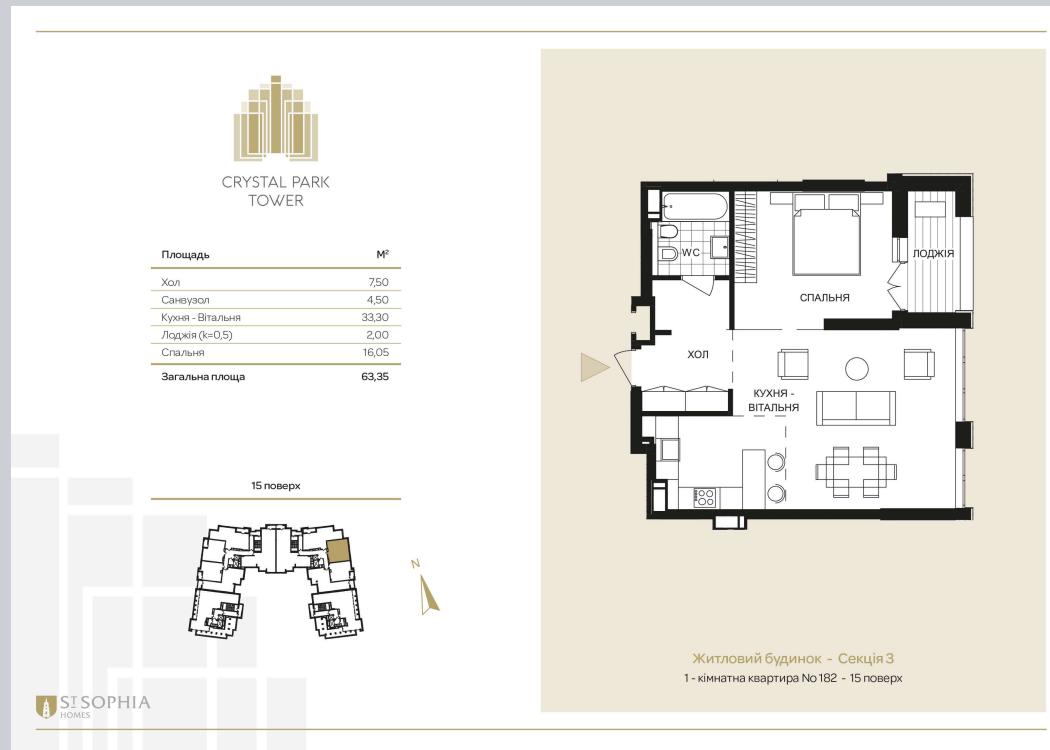

☎ 044-492-05-05

✉ sales@stsophia.ua

1
будинок

1
секція

квартира

15
поверх

63.35 м²
площа

1
секція

☎ 044-492-05-05

✉ sales@stsophia.ua

1
Будинок

1
секція

квартира

ПЛОЩА М²

Кухня: 33.3 м²

: 16.05 м²

: 4.50 м²

Лоджия: 2.0 м²

: 7.5 м²

Загальна площа: 63.35 м²

Житлова площа: 0 м²