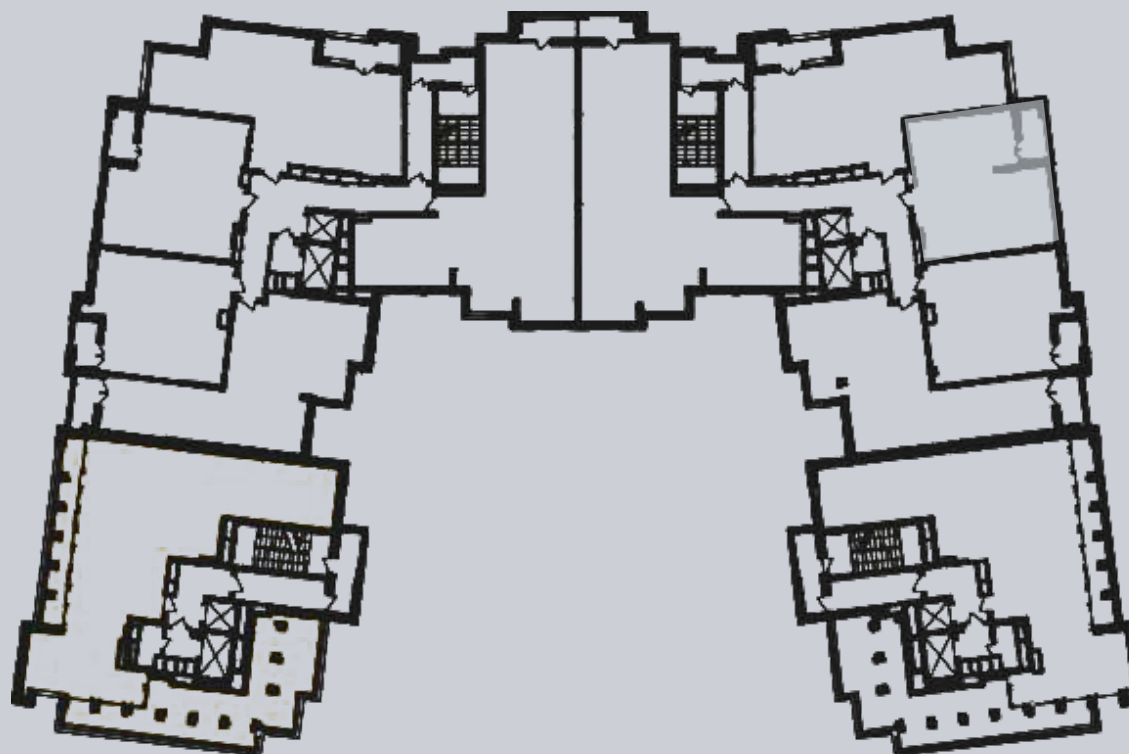

☎ 044-492-05-05

✉ sales@stsophia.ua

1
будинок

1
секція

квартира

15
поверх

63.35 м²
площа

1
секція

☎ 044-492-05-05

✉ sales@stsophia.ua

1
Будинок

1
секція

квартира

ПЛОЩА М²

Кухня: 33.3 м²

: 16.05 м²

: 4.50 м²

Лоджия: 2.0 м²

: 7.5 м²

Загальна площа: 63.35 м²

Житлова площа: 0 м²