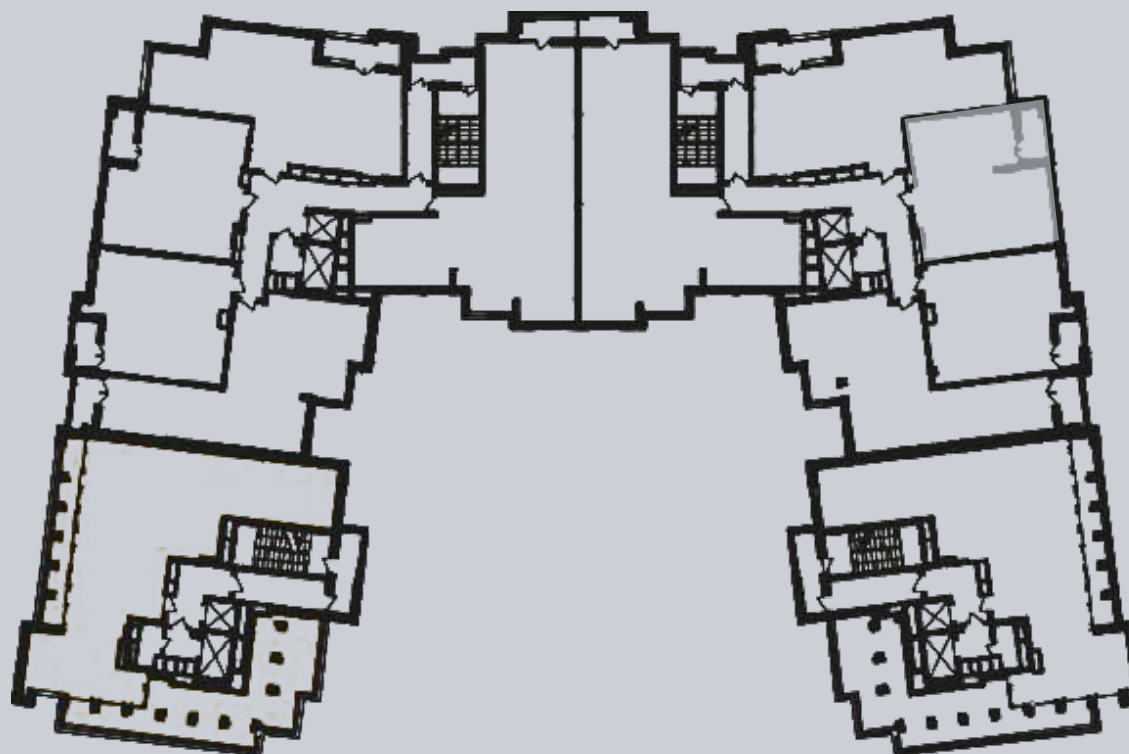

☎ 044-492-05-05

✉ sales@stsophia.ua

1
ДОМ

1
секция

квартира

15
ЭТАЖ

63.35 м²
ПЛОЩАДЬ

1
секция

☎ 044-492-05-05

✉ sales@stsophia.ua

1
ДОМ

1
СЕКЦІЯ

квартира

CRYSTAL PARK TOWER

| Площадь | М² |
|-----------------------|--------------|
| Хол | 7,50 |
| Санвузол | 4,50 |
| Кухня - Вітальня | 33,30 |
| Лоджия (к=0,5) | 2,00 |
| Спальня | 16,05 |
| Загальна площа | 63,35 |

15 поверх

Житловий будинок - Секція 3
1-кімнатна квартира №182 - 15 поверх

ПЛОЩАДЬ М²

Кухня: 33.3 м²

Спальня: 16.05 м²

Санузел: 4.50 м²

Лоджия: 2.0 м²

Холл: 7.5 м²