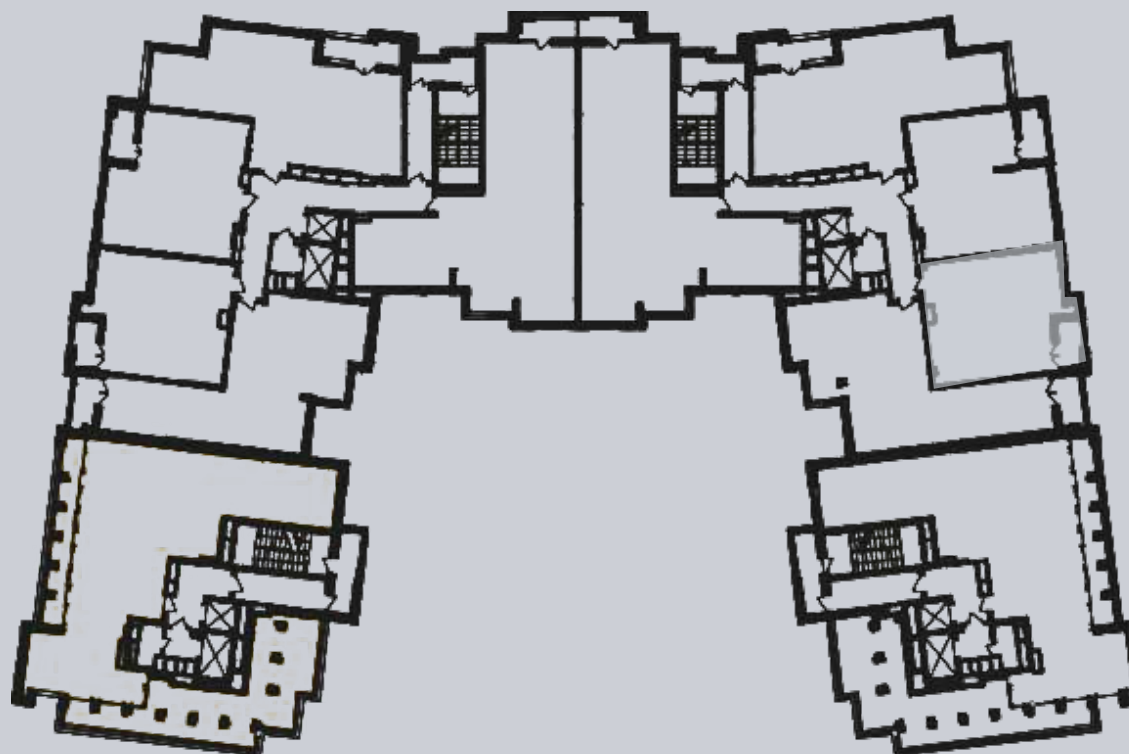

☎ 044-492-05-05

✉ sales@stsophia.ua

1  
будинок

1  
секція

квартира

15  
поверх

58.67 м<sup>2</sup>  
площа

1  
секція

☎ 044-492-05-05

✉ sales@stsophia.ua

1  
Будинок

1  
секція

квартира

  
CRYSTAL PARK  
TOWER

Площадь	М²
Хол	12,80
Санвузол	5,20
Кухня - Вітальня	22,87
Лоджія (к=0,5)	1,80
Спальня	16,00
<b>Загальна площа</b>	<b>58,67</b>

15 поверх

Житловий будинок - Секція 3  
1-кімнатна квартира №183 - 15 поверх

ПЛОЩА М<sup>2</sup>

Кухня: 22.87 М<sup>2</sup>

: 16.00 М<sup>2</sup>

: 5.2 М<sup>2</sup>

Лоджія: 1.8 М<sup>2</sup>

: 12.8 М<sup>2</sup>