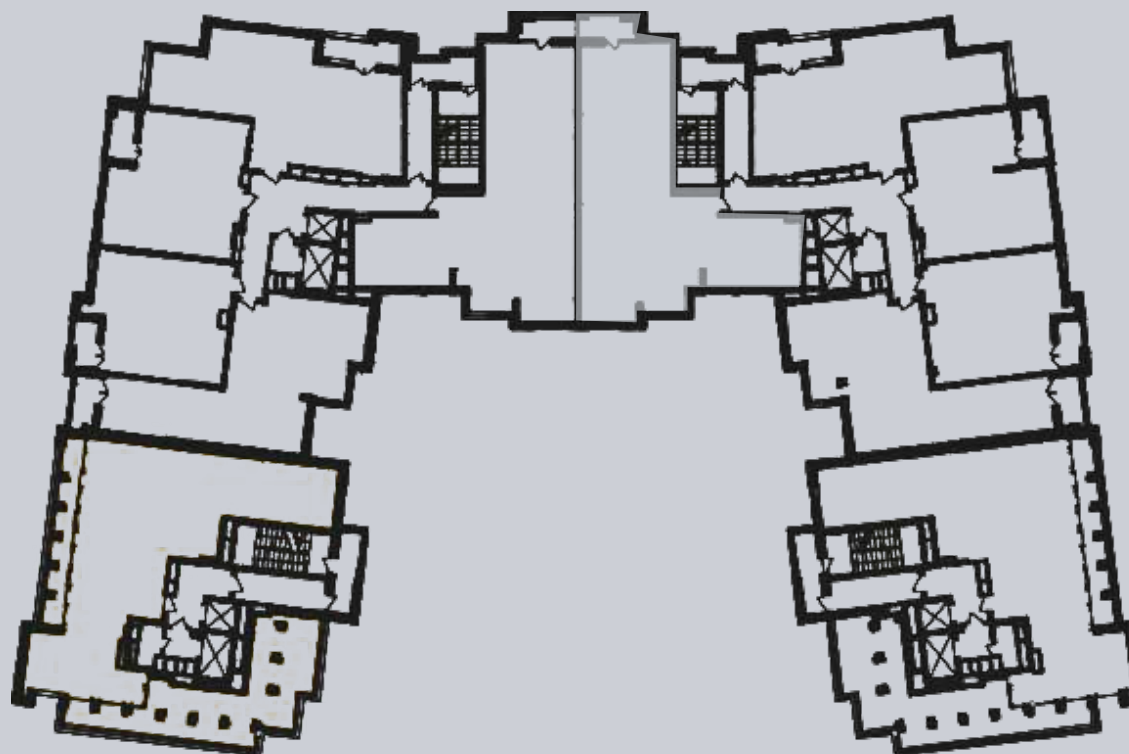

☎ 044-492-05-05

✉ sales@stsophia.ua

1
будинок

1
секція

квартира

15
поверх

127.34 м²
площа

1
секція

☎ 044-492-05-05

✉ sales@stsophia.ua

1
Будинок

1
секція

квартира

ПЛОЩА М²

Кухня: 30.65 м²

: 15.89 м²

: 18.0 м²

: 5.93 м²

: 9.37 м²

Лоджия: 1.77 м²

: 16.54 м²

: 25.29 м²

: 3.9 м²

Загальна площа: 127.34 м²