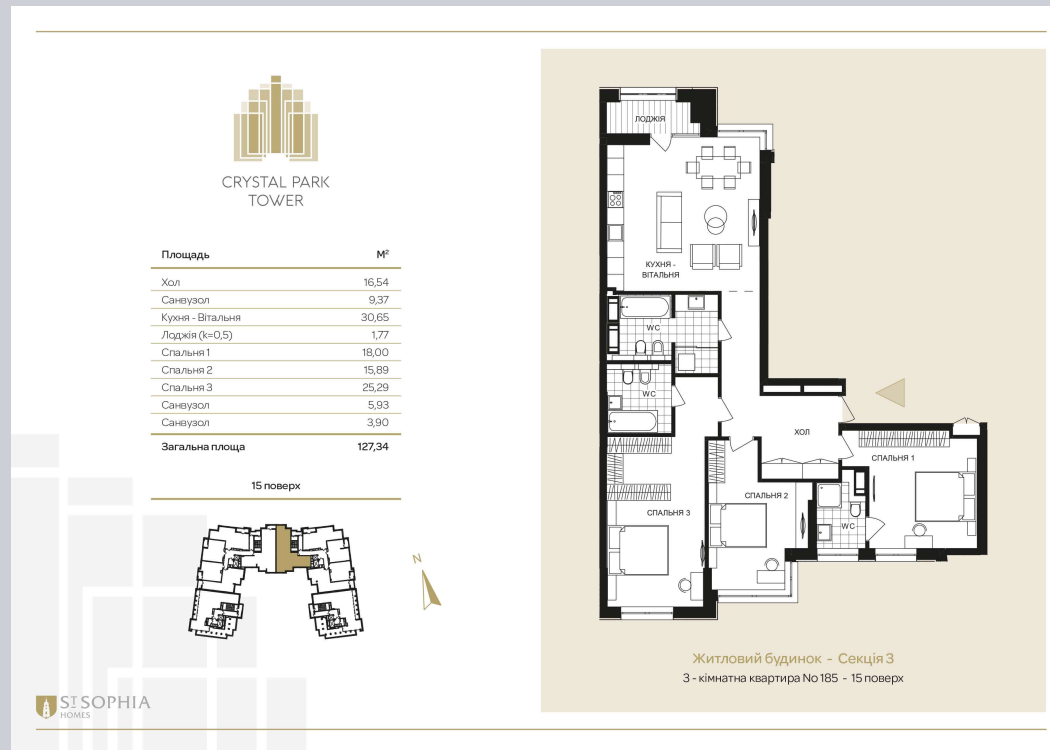

☎ 044-492-05-05

✉ sales@stsophia.ua

1
будинок

1
секція

квартира

15
поверх

127.34 м²
площа

1
секція

☎ 044-492-05-05

✉ sales@stsophia.ua

1
Будинок

1
секція

квартира

ПЛОЩА М²

Кухня: 30.65 м²

: 15.89 м²

: 18.0 м²

: 5.93 м²

: 9.37 м²

Лоджия: 1.77 м²

: 16.54 м²

: 25.29 м²

: 3.9 м²

Загальна площа: 127.34 м²

Житлова площа: 0 м²