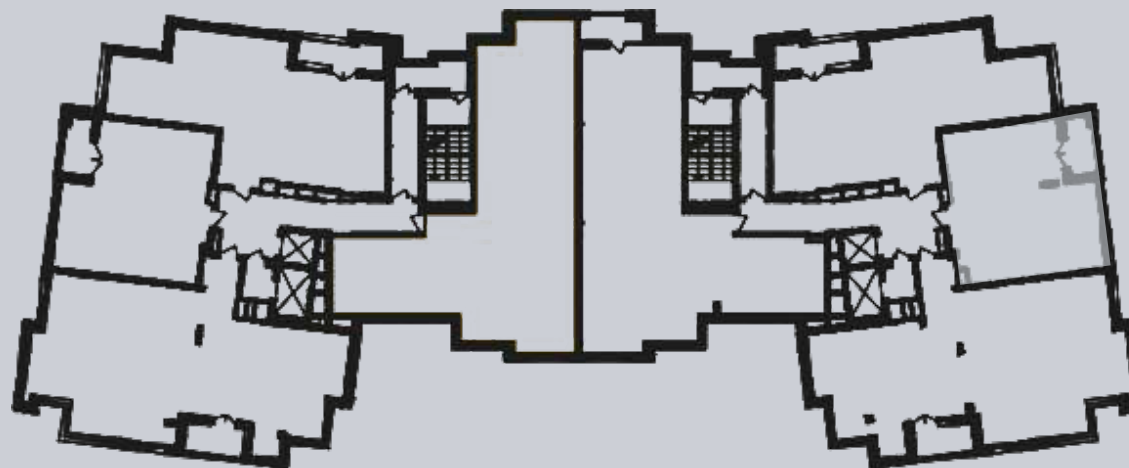

☎ 044-492-05-05

✉ sales@stsophia.ua

1
будинок

1
секція

квартира

18
поверх

62.98 м²
площа

1
секція

☎ 044-492-05-05

✉ sales@stsophia.ua

1
Будинок

1
секція

квартира

ПЛОЩА М²

Кухня: 33.0 М²

: 16.05 М²

: 4.50 М²

Лоджия: 2.0 М²

: 7.43 М²

Загальна площа: 62.98 М²

Житлова площа: 0 М²