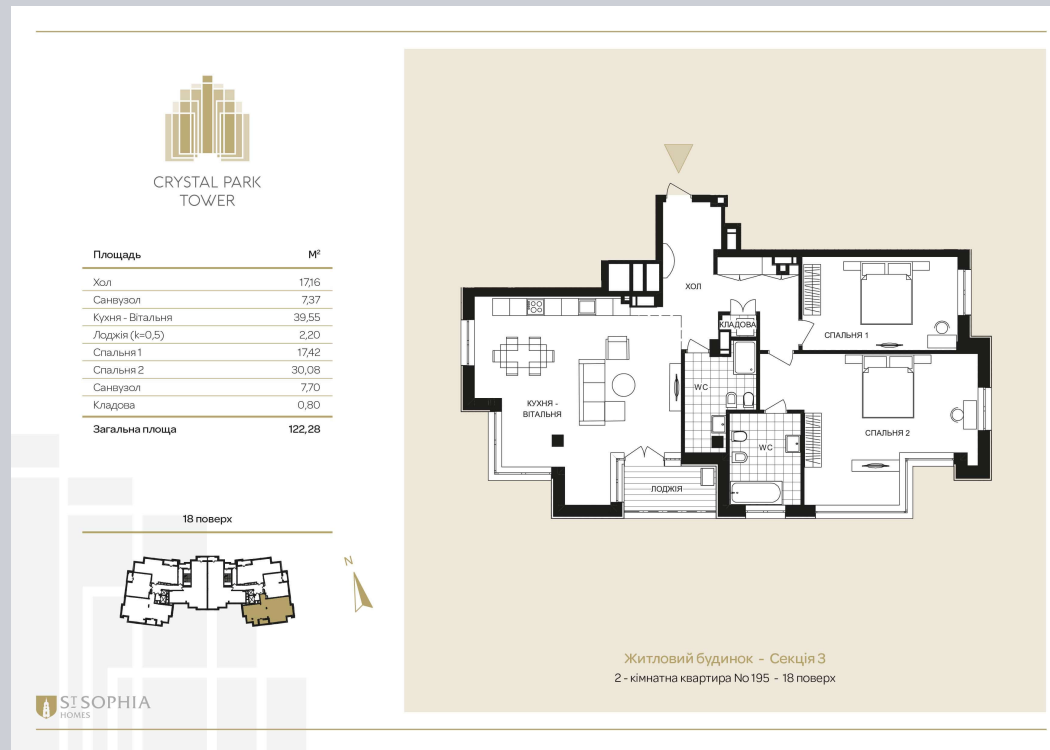

☎ 044-492-05-05

✉ sales@stsophia.ua

1
будинок

1
секція

квартира

18
поверх

122.28 м²
площа

1
секція

☎ 044-492-05-05

✉ sales@stsophia.ua

1
Будинок

1
секція

квартира

ПЛОЩА М²

Кухня: 39.55 м²

: 30.08 м²

: 17.42 м²

: 7.7 м²

: 7.37 м²

Лоджія: 2.2 м²

: 17.16 м²

: 0.8 м²

Загальна площа: 122.28 м²

Житлова площа: 0 м²