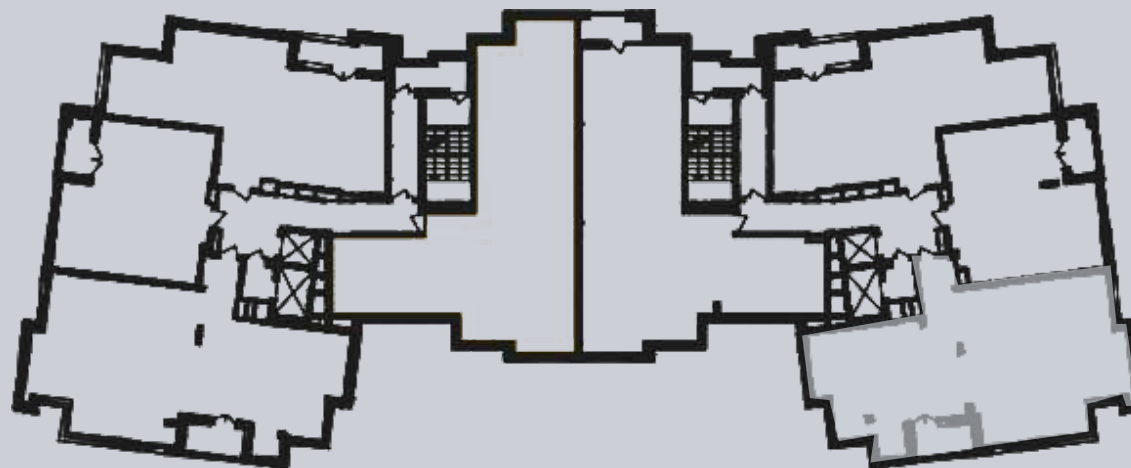

☎ 044-492-05-05

✉ sales@stsophia.ua

1
будинок

1
секція

квартира

18
поверх

122.28 м²
площа

1
секція

☎ 044-492-05-05

✉ sales@stsophia.ua

1
Будинок

1
секція

квартира

ПЛОЩА М²

Кухня: 39.55 м²

: 30.08 м²

: 17.42 м²

: 7.7 м²

: 7.37 м²

Лоджія: 2.2 м²

: 17.16 м²

: 0.8 м²

Загальна площа: 122.28 м²

Житлова площа: 0 м²