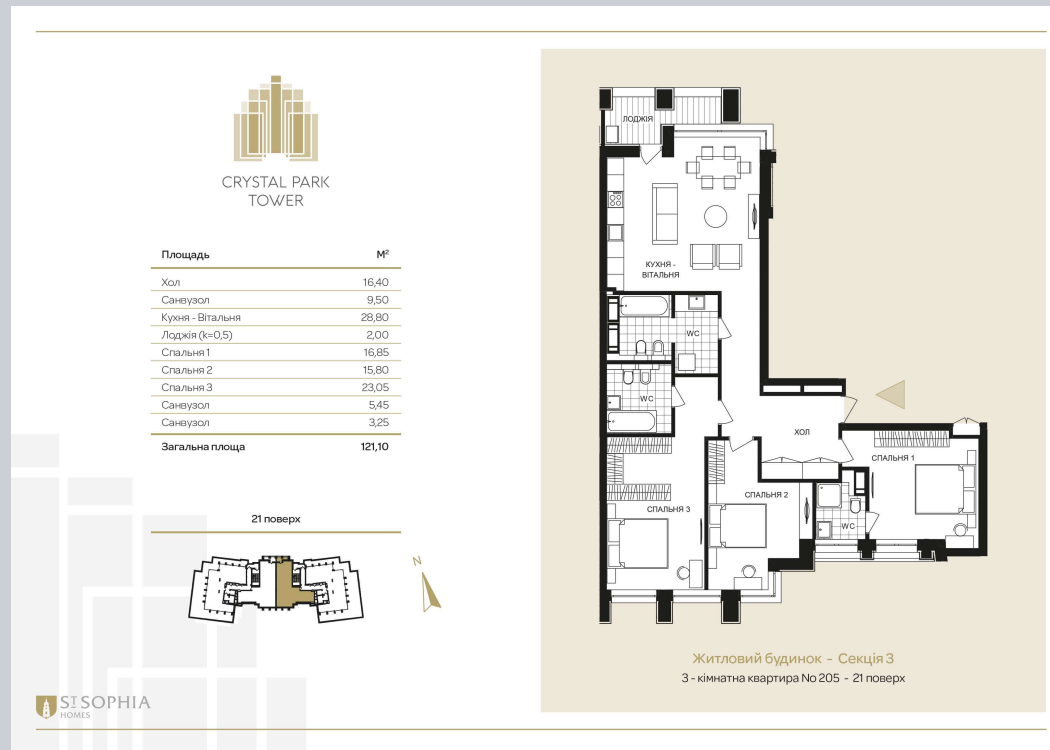

☎ 044-492-05-05

✉ sales@stsophia.ua

1
будинок

1
секція

квартира

21
поверх

121.1 м²
площа

1
секція

☎ 044-492-05-05

✉ sales@stsophia.ua

1
будинок

1
секція

квартира

ПЛОЩА М²

Кухня: 28.8 м²
: 15.8 м²
: 16.85 м²
: 5.45 м²
: 9.5 м²
Лоджия: 2.0 м²
: 16.4 м²
: 23.05 м²
: 3.25 м²

Загальна площа: 121.1 м²

Житлова площа: 0 м²