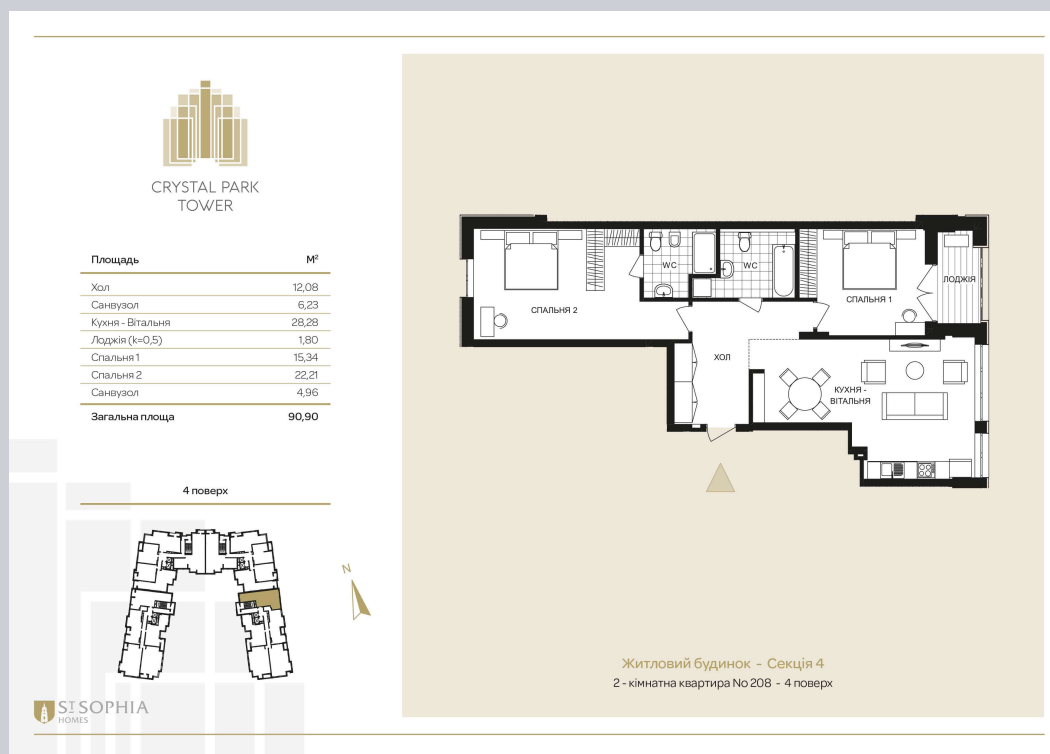

☎ 044-492-05-05

✉ sales@stsophia.ua

1
будинок

1
секція

квартира

4
поверх

90.9 м²
площа

1
секція

☎ 044-492-05-05

✉ sales@stsophia.ua

1
Будинок

1
секція

квартира

ПЛОЩА М²

Кухня: 28.28 м²

: 22.21 м²

: 15.34 м²

: 4.96 м²

: 6.23 м²

Лоджия: 1.80 м²

: 12.08 м²

Загальна площа: 90.9 м²

Житлова площа: 0 м²