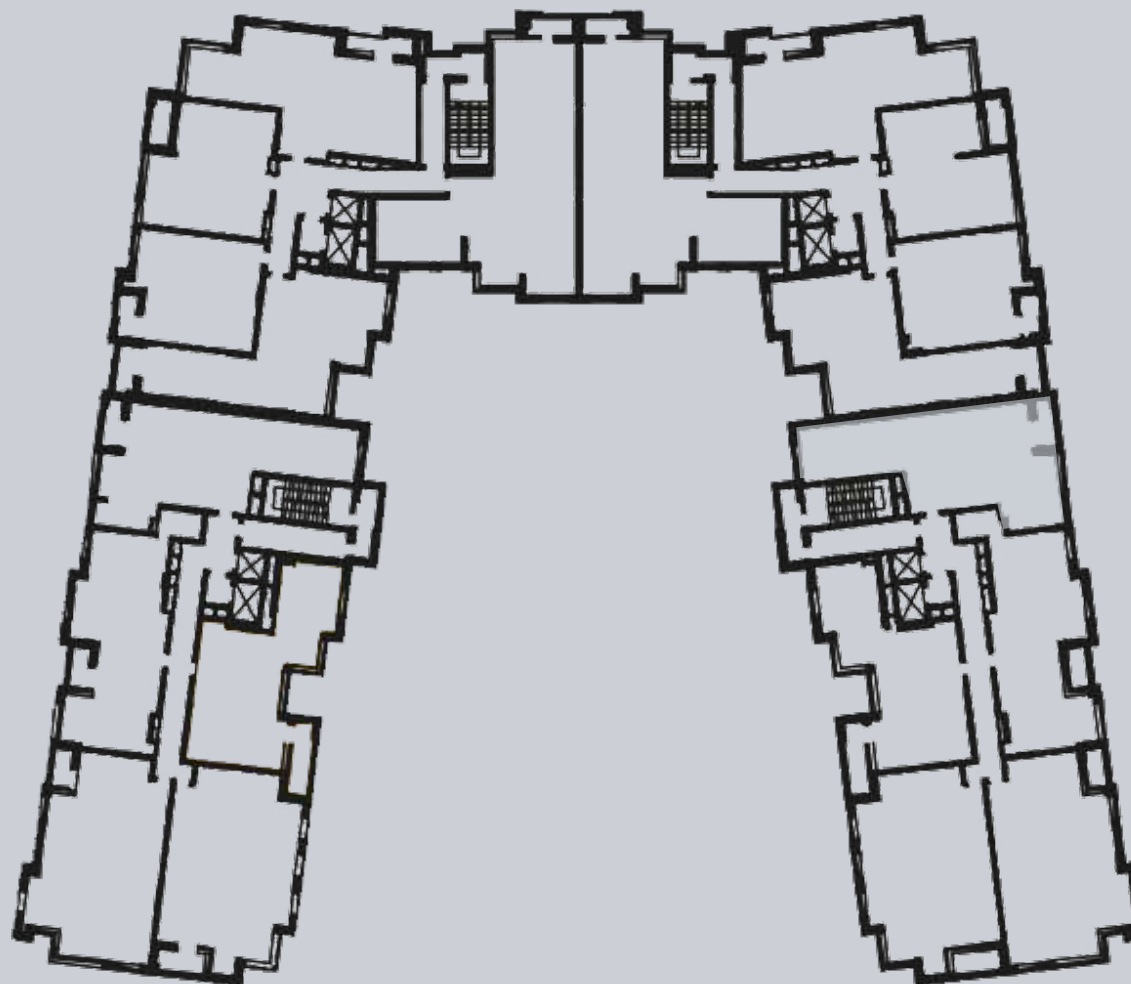

☎ 044-492-05-05

✉ sales@stsophia.ua

1
будинок

1
секція

квартира

4
поверх

90.9 м²
площа

1
секція

☎ 044-492-05-05

✉ sales@stsophia.ua

1
Будинок

1
секція

квартира

ПЛОЩА М²

Кухня: 28.28 м²

: 22.21 м²

: 15.34 м²

: 4.96 м²

: 6.23 м²

Лоджия: 1.80 м²

: 12.08 м²

Загальна площа: 90.9 м²

Житлова площа: 0 м²