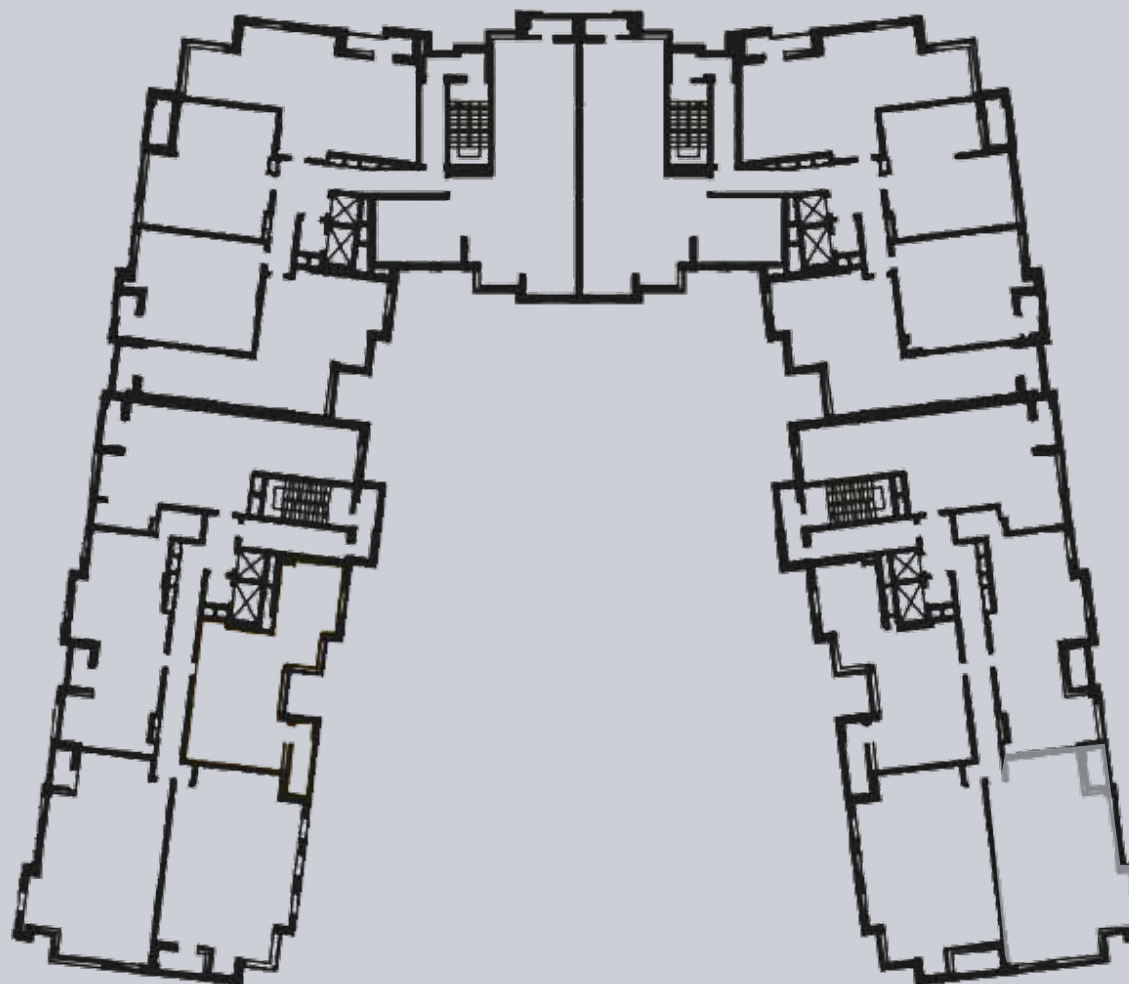

☎ 044-492-05-05

✉ sales@stsophia.ua

1
будинок

1
секція

квартира

4
поверх

96.93 м²
площа

1
секція

☎ 044-492-05-05

✉ sales@stsophia.ua

1
будинок

1
секція

квартира

Площадь	М²
Хол	14,72
Санвузол	4,81
Кухня - Вітальня	35,47
Лоджия (к=0,5)	1,5
Спальня 1	19,36
Спальня 2	14,54
Санвузол	4,33
Кладова (Тін)	2,22
Загальна площа	96,93

4 поверх

Житловий будинок - Секція 4
2-кімнатна квартира No 210 - 4 поверх

ПЛОЩА М²

Кухня: 35.47 м²

: 14.54 м²

: 19.36 м²

: 4.33 м²

: 4.81 м²

Лоджия: 1.50 м²

: 14.72 м²

: 2.22 м²

Загальна площа: 96.93 м²

Житлова площа: 0 м²