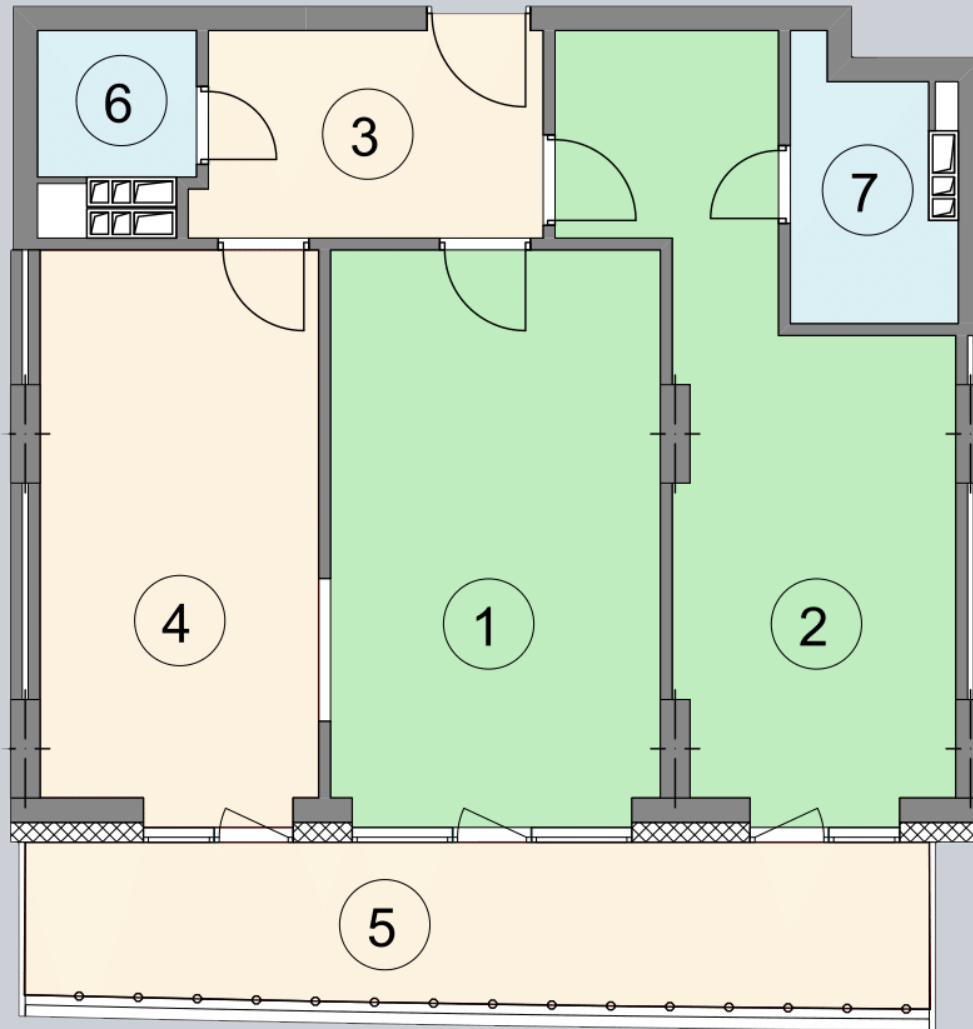

☎ 044-492-05-05

✉ sales@stsophia.ua

1
Будинок

4
секція

D83
квартира

ПЛОЩА м²

Кухня: 14.58 м²
: 20.07 м²
: 4.85 м²
: 4.97 м²
: 1.76 м²
Вітальня: 19.12 м²
: 9.11 м²

Загальна площа: 74.46 м²

Житлова площа: 39.19 м²