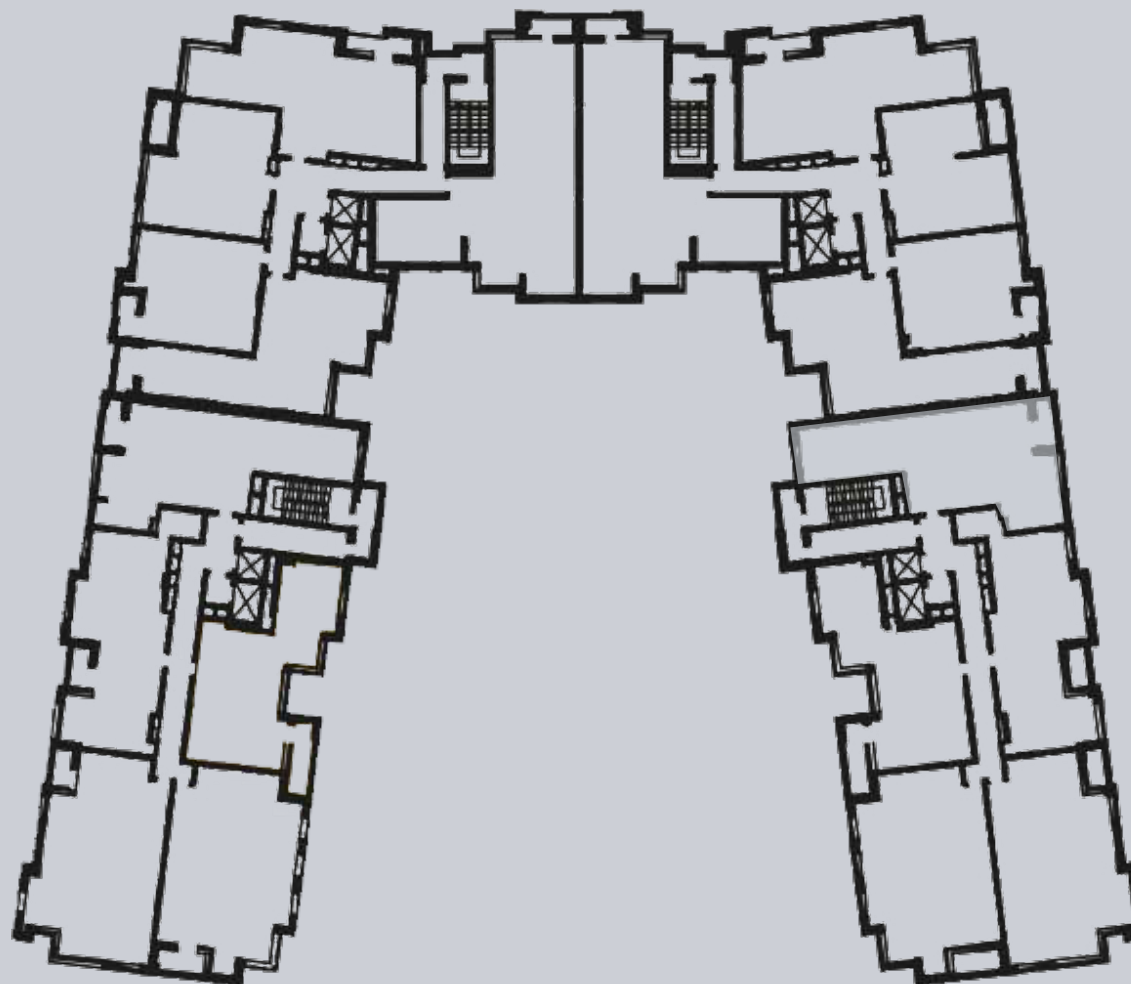

☎ 044-492-05-05

✉ sales@stsophia.ua

1
будинок

1
секція

квартира

7
поверх

90.9 м²
площа

1
секція

☎ 044-492-05-05

✉ sales@stsophia.ua

1
Будинок

1
секція

квартира

ПЛОЩА М²

Кухня: 28.28 м²

: 22.21 м²

: 15.34 м²

: 4.96 м²

: 6.23 м²

Лоджия: 1.80 м²

: 12.08 м²

Загальна площа: 90.9 м²

Житлова площа: 0 м²