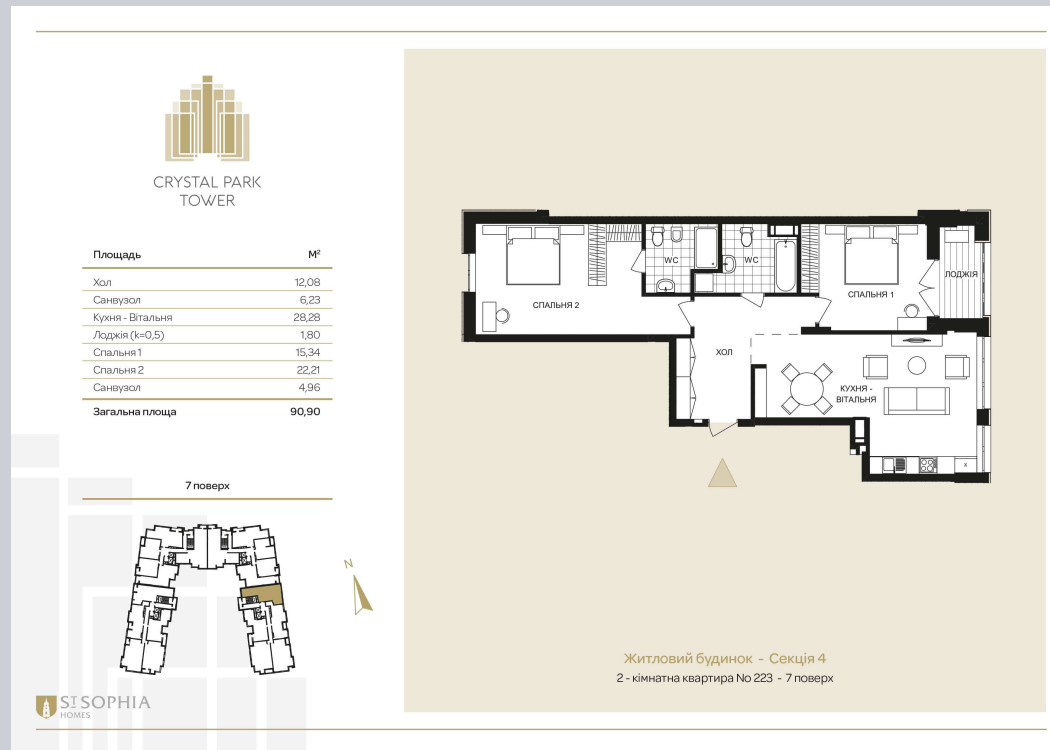

☎ 044-492-05-05

✉ sales@stsophia.ua

1
будинок

1
секція

квартира

7
поверх

90.9 м²
площа

1
секція

☎ 044-492-05-05

✉ sales@stsophia.ua

1
Будинок

1
секція

квартира

ПЛОЩА М²

Кухня: 28.28 м²

: 22.21 м²

: 15.34 м²

: 4.96 м²

: 6.23 м²

Лоджия: 1.80 м²

: 12.08 м²

Загальна площа: 90.9 м²

Житлова площа: 0 м²