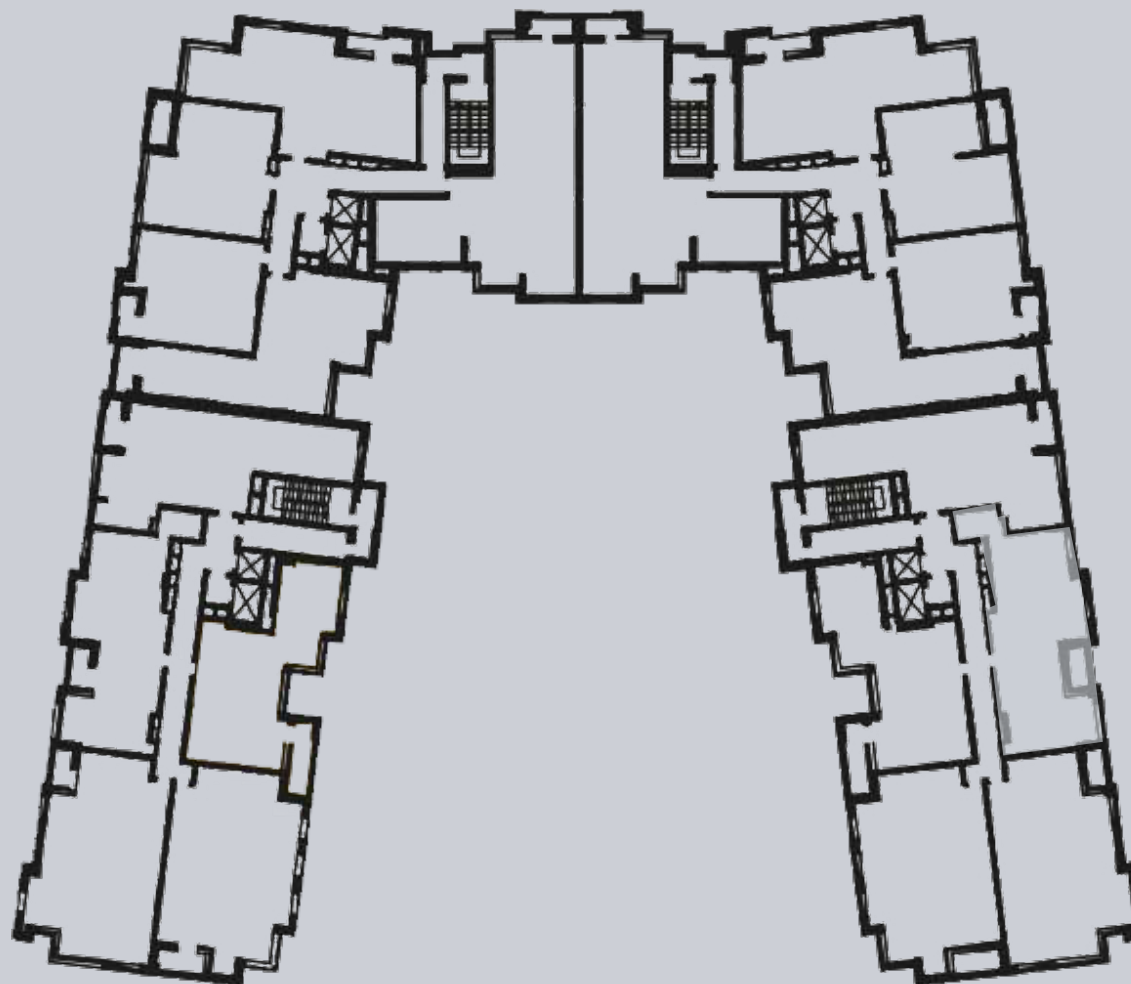

☎ 044-492-05-05

✉ sales@stsophia.ua

1
будинок

1
секція

квартира

7
поверх

82.57 м²
площа

1
секція

☎ 044-492-05-05

✉ sales@stsophia.ua

1
будинок

1
секція

квартира

Площадь	М²
Хол	11,08
Санвузол	3,77
Кухня - Вітальня	28,78
Лоджия (к=0,5)	1,62
Спальня 1	11,99
Спальня 2	17,00
Санвузол	5,22
Кладова	1,32
Коридор	1,85
Загальна площа	82,57

7 поверх

Житловий будинок - Секція 4
2-кімнатна квартира № 224 - 7 поверх

ПЛОЩА М²

Кухня: 28.78 м²

: 17.0 м²

: 11.99 м²

: 5.22 м²

: 3.77 м²

Лоджия: 1.62 м²

: 11.08 м²

: 1.32 м²

Коридор: 1.85 м²

Загальна площа: 82.57 м²

Житлова площа: 0 м²