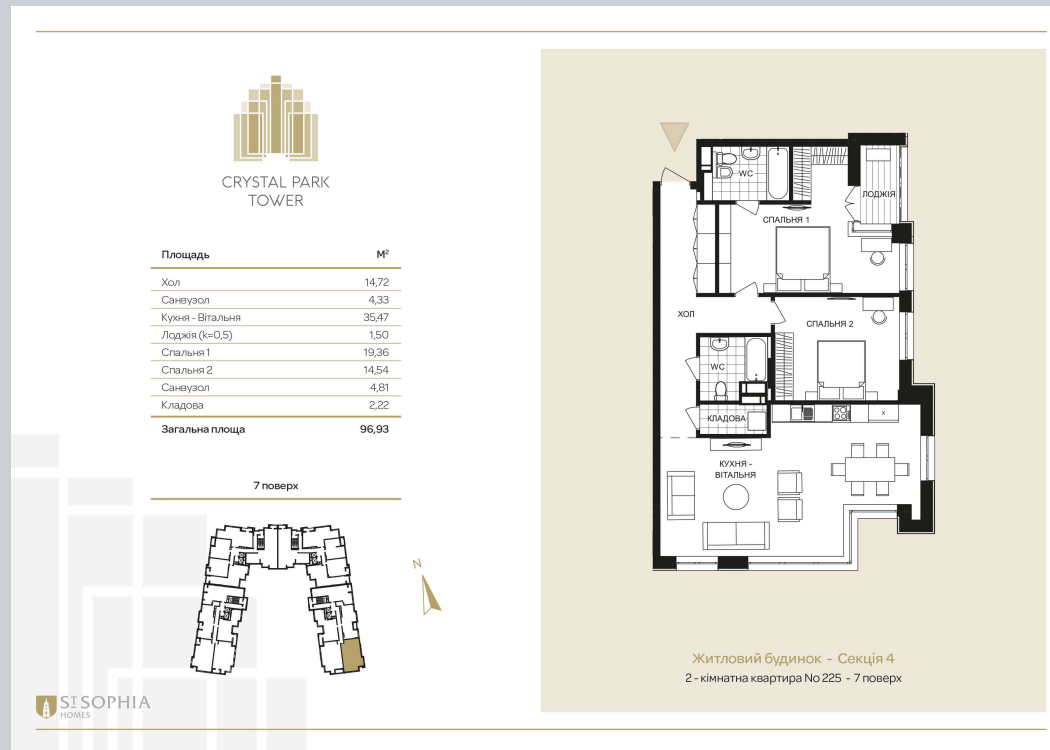

☎ 044-492-05-05

✉ sales@stsophia.ua

1
будинок

1
секція

квартира

7
поверх

96.93 м²
площа

1
секція

☎ 044-492-05-05

✉ sales@stsophia.ua

1
будинок

1
секція

квартира

ПЛОЩА М²

Кухня: 35.47 м²

: 14.54 м²

: 19.36 м²

: 4.81 м²

: 4.33 м²

Лоджия: 1.50 м²

: 14.72 м²

: 2.22 м²

Загальна площа: 96.93 м²

Житлова площа: 0 м²