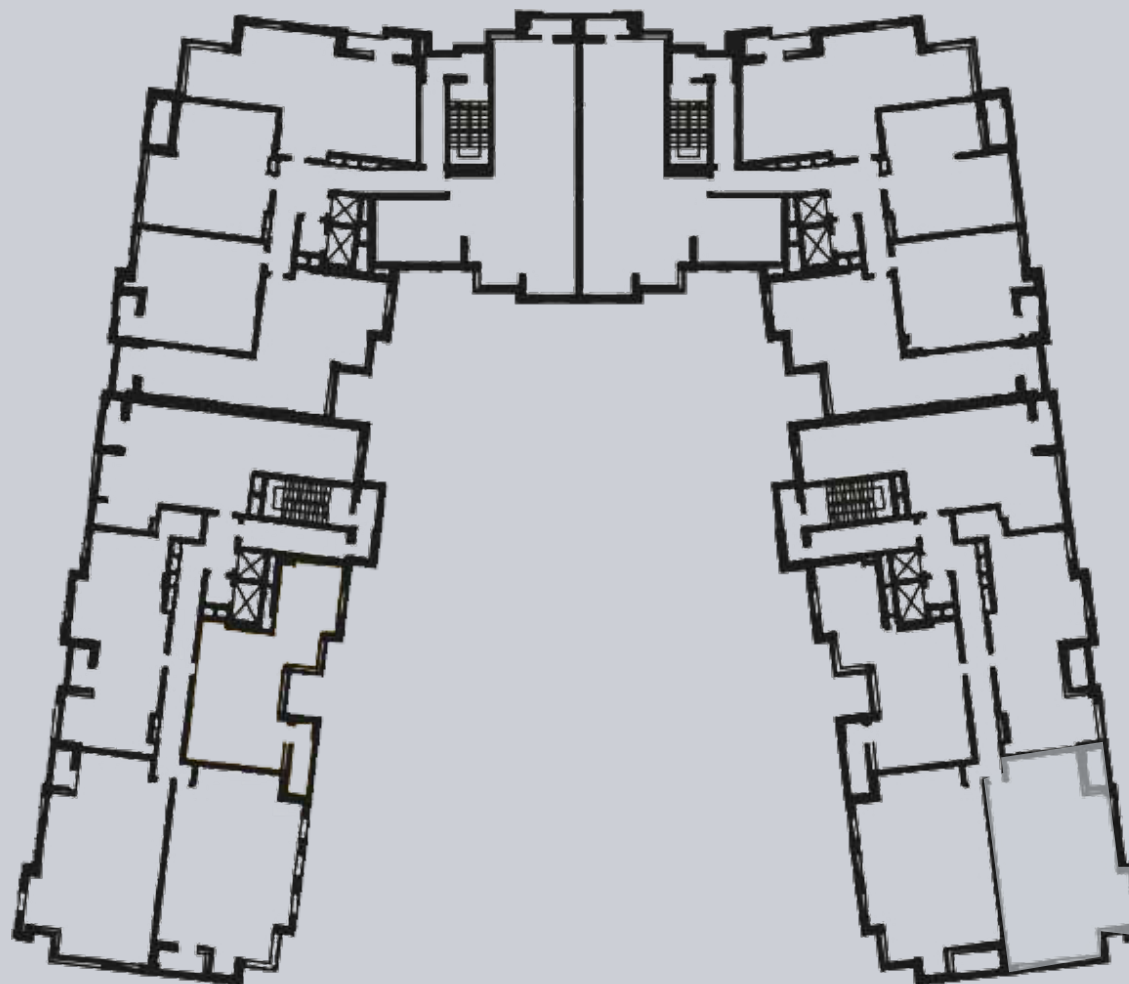

☎ 044-492-05-05

✉ sales@stsophia.ua

1
будинок

1
секція

квартира

7
поверх

96.93 м²
площа

1
секція

☎ 044-492-05-05

✉ sales@stsophia.ua

1
будинок

1
секція

квартира

ПЛОЩА М²

Кухня: 35.47 м²

: 14.54 м²

: 19.36 м²

: 4.81 м²

: 4.33 м²

Лоджия: 1.50 м²

: 14.72 м²

: 2.22 м²

Загальна площа: 96.93 м²

Житлова площа: 0 м²