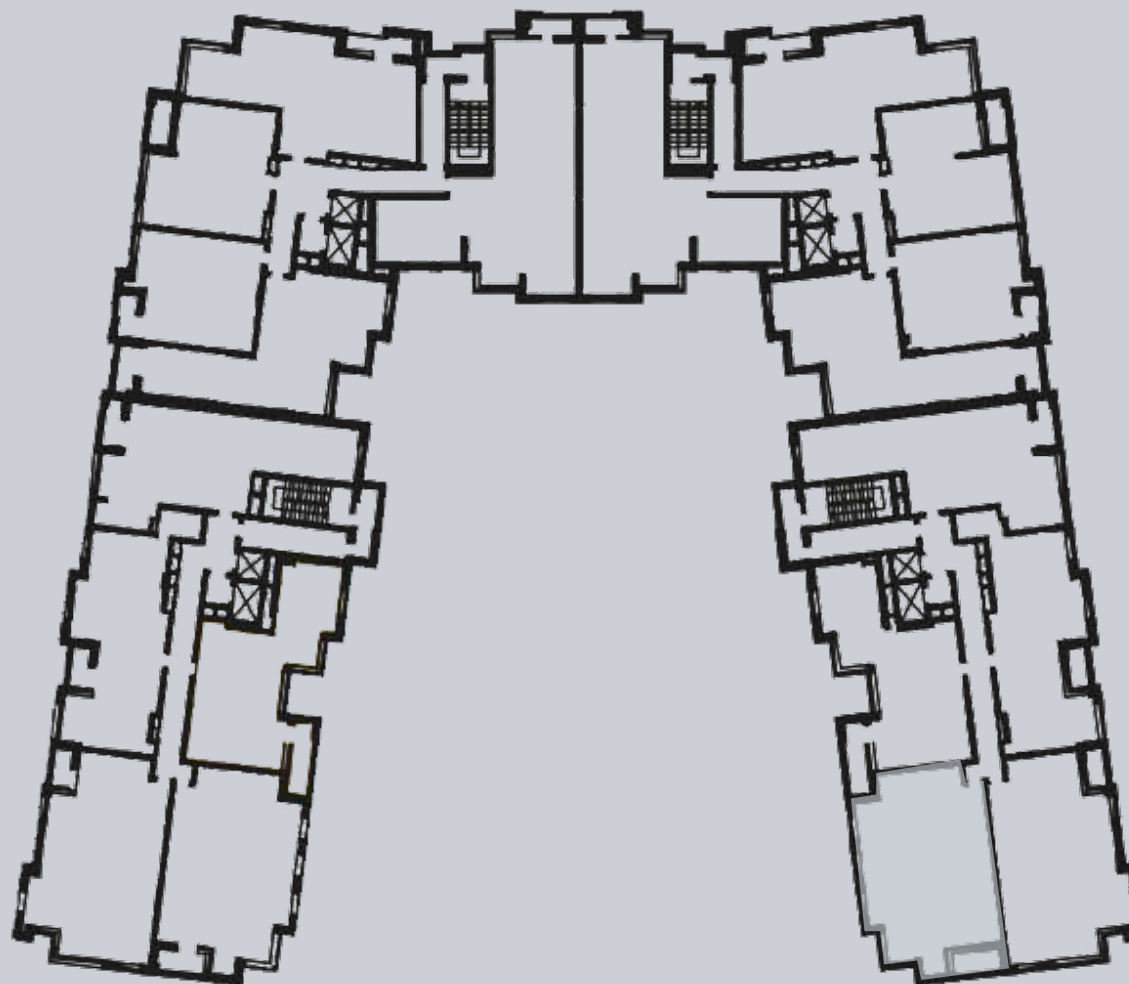

☎ 044-492-05-05

✉ sales@stsophia.ua

1
будинок

1
секція

квартира

7
поверх

97.34 м²
площа

1
секція

☎ 044-492-05-05

✉ sales@stsophia.ua

1
Будинок

1
секція

квартира

ПЛОЩА М²

Кухня: 41.10 м²

: 14.51 м²

: 17.15 м²

: 5.79 м²

: 3.99 м²

Лоджія: 2.10 м²

: 12.7 м²

Загальна площа: 97.34 м²

Житлова площа: 0 м²