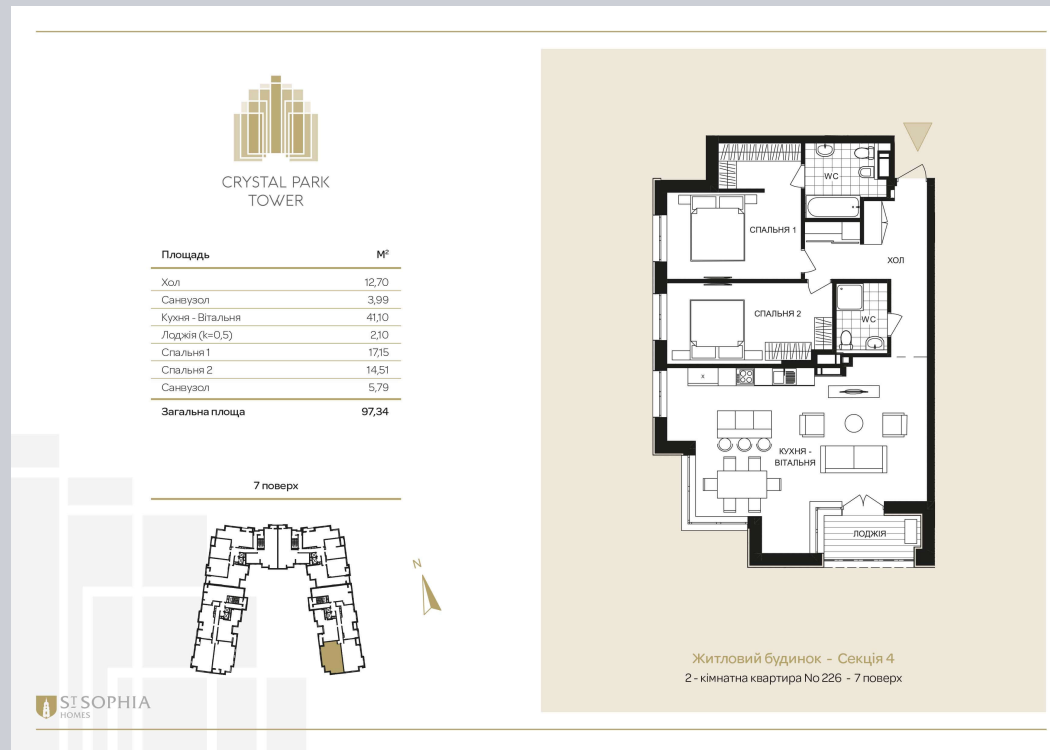

☎ 044-492-05-05

✉ sales@stsophia.ua

1
будинок

1
секція

квартира

7
поверх

97.34 м²
площа

1
секція

☎ 044-492-05-05

✉ sales@stsophia.ua

1
Будинок

1
секція

квартира

ПЛОЩА М²

Кухня: 41.10 м²

: 14.51 м²

: 17.15 м²

: 5.79 м²

: 3.99 м²

Лоджія: 2.10 м²

: 12.7 м²

Загальна площа: 97.34 м²

Житлова площа: 0 м²