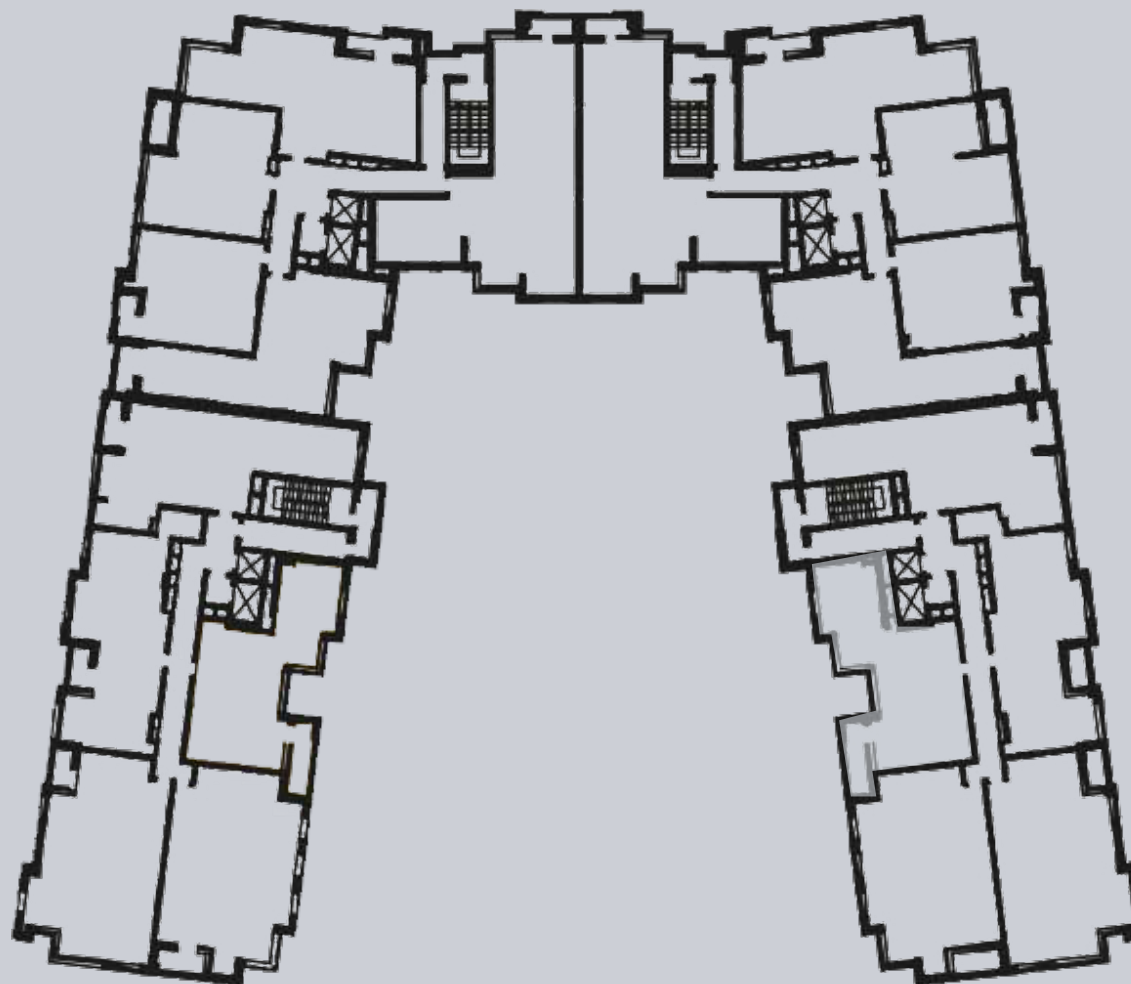

☎ 044-492-05-05

✉ sales@stsophia.ua

1
будинок

1
секція

квартира

7
поверх

80.34 м²
площа

1
секція

☎ 044-492-05-05

✉ sales@stsophia.ua

1
Будинок

1
секція

квартира

ПЛОЩА М²

Кухня: 25.79 м²

: 12.95 м²

: 17.22 м²

: 4.79 м²

: 2.97 м²

Лоджия: 3.25 м²

: 8.05 м²

: 2.86 м²

: 2.47 м²

Загальна площа: 80.34 м²

Житлова площа: 0 м²