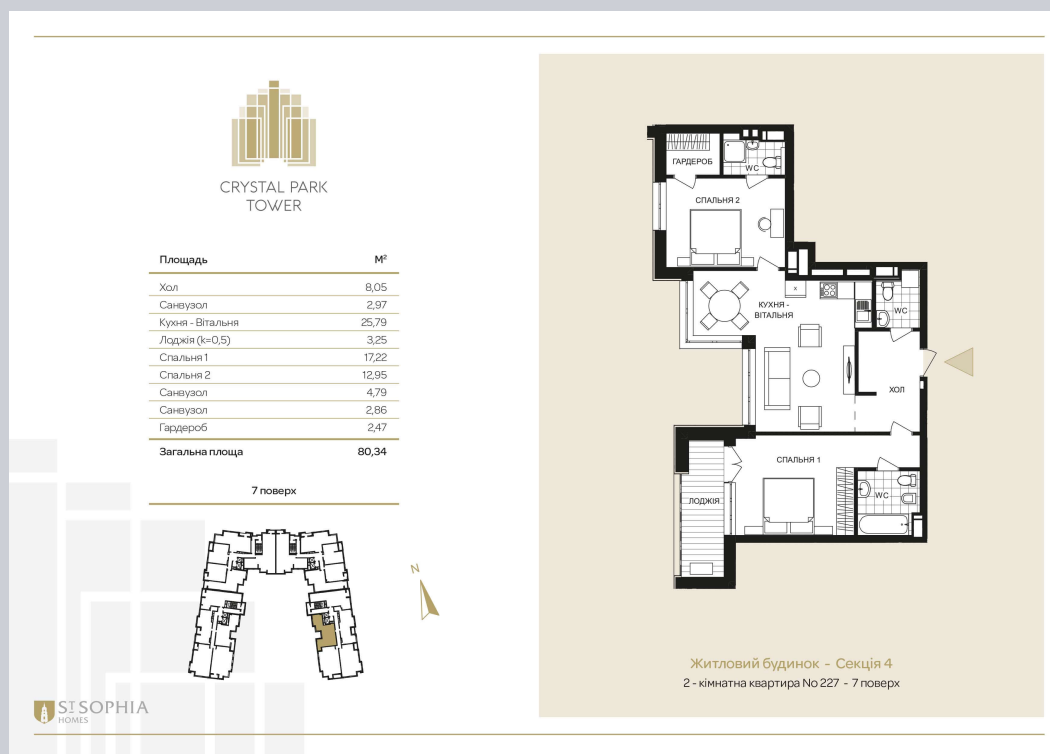

☎ 044-492-05-05

✉ sales@stsophia.ua

1
будинок

1
секція

квартира

7
поверх

80.34 м²
площа

1
секція

☎ 044-492-05-05

✉ sales@stsophia.ua

1
Будинок

1
секція

квартира

ПЛОЩА М²

Кухня: 25.79 м²

: 12.95 м²

: 17.22 м²

: 4.79 м²

: 2.97 м²

Лоджия: 3.25 м²

: 8.05 м²

: 2.86 м²

: 2.47 м²

Загальна площа: 80.34 м²

Житлова площа: 0 м²