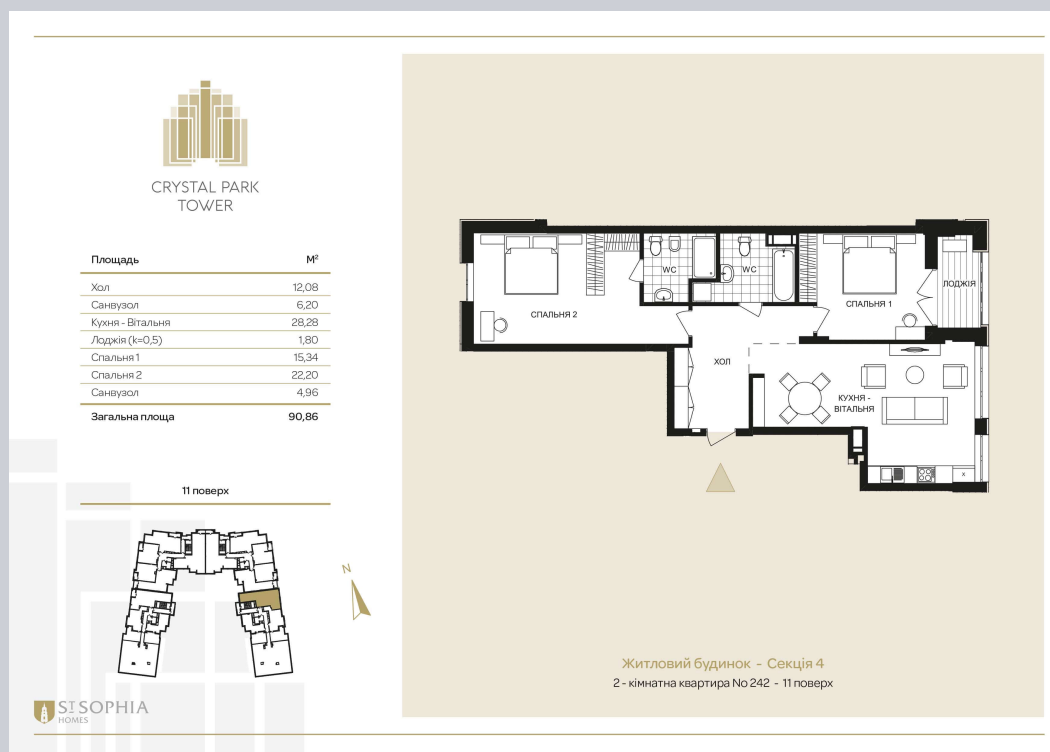

☎ 044-492-05-05

✉ sales@stsophia.ua

1
будинок

1
секція

квартира

11
поверх

90.86 м²
площа

1
секція

☎ 044-492-05-05

✉ sales@stsophia.ua

1
Будинок

1
секція

квартира

ПЛОЩА М²

Кухня: 28.28 М²

: 22.2 М²

: 15.34 М²

: 4.96 М²

: 6.2 М²

Лоджия: 1.80 М²

: 12.08 М²

Загальна площа: 90.86 М²

Житлова площа: 0 М²