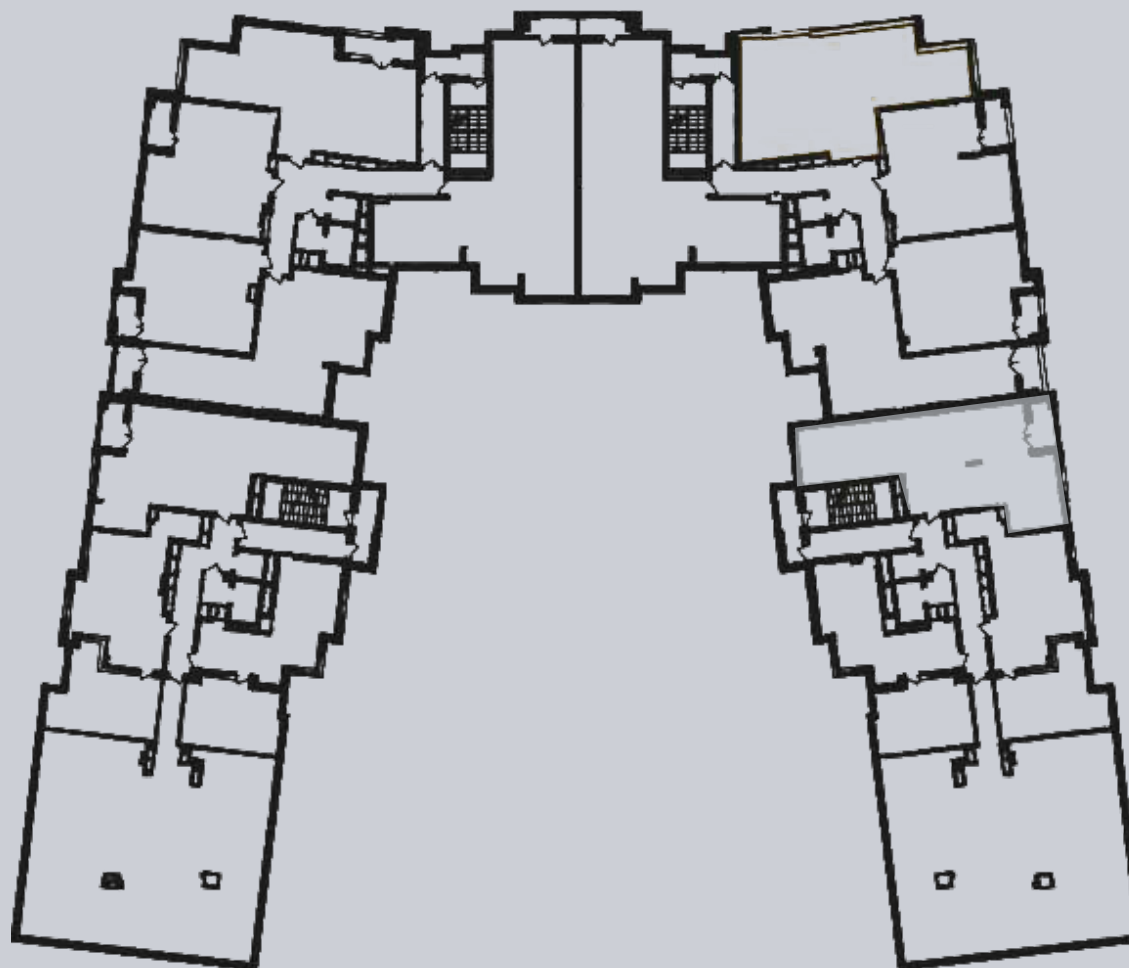

☎ 044-492-05-05

✉ sales@stsophia.ua

1
будинок

1
секція

квартира

11
поверх

90.86 м²
площа

1
секція

☎ 044-492-05-05

✉ sales@stsophia.ua

1
Будинок

1
секція

квартира

ПЛОЩА М²

Кухня: 28.28 М²

: 22.2 М²

: 15.34 М²

: 4.96 М²

: 6.2 М²

Лоджия: 1.80 М²

: 12.08 М²

Загальна площа: 90.86 М²

Житлова площа: 0 М²