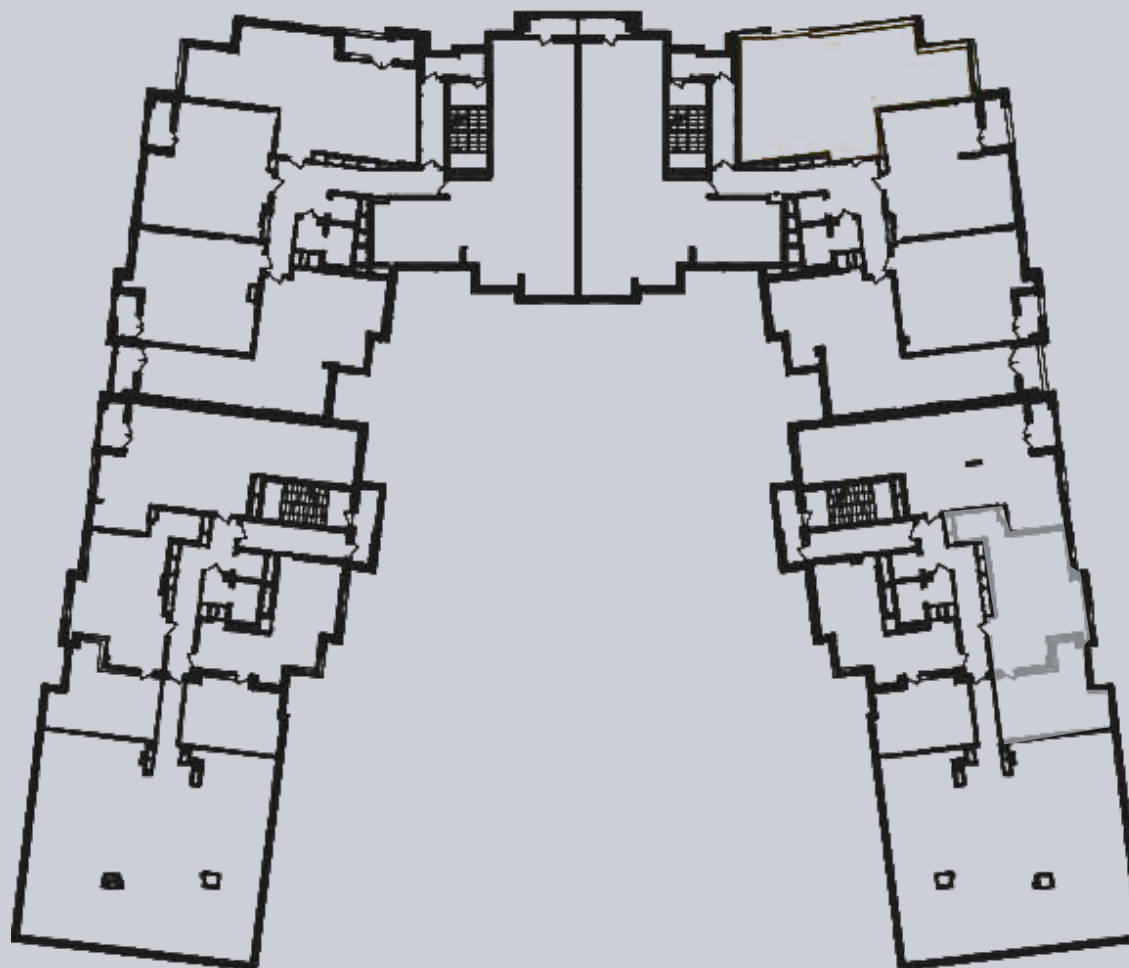

☎ 044-492-05-05

✉ sales@stsophia.ua

1
будинок

1
секція

квартира

11
поверх

59.96 м²
площа

1
секція

☎ 044-492-05-05

✉ sales@stsophia.ua

1
Будинок

1
секція

квартира

ПЛОЩА М²

Кухня: 22.55 м²

: 16.7 м²

: 5.3 м²

: 5.41 м²

: 10.00 м²

Загальна площа: 59.96 м²

Житлова площа: 0 м²