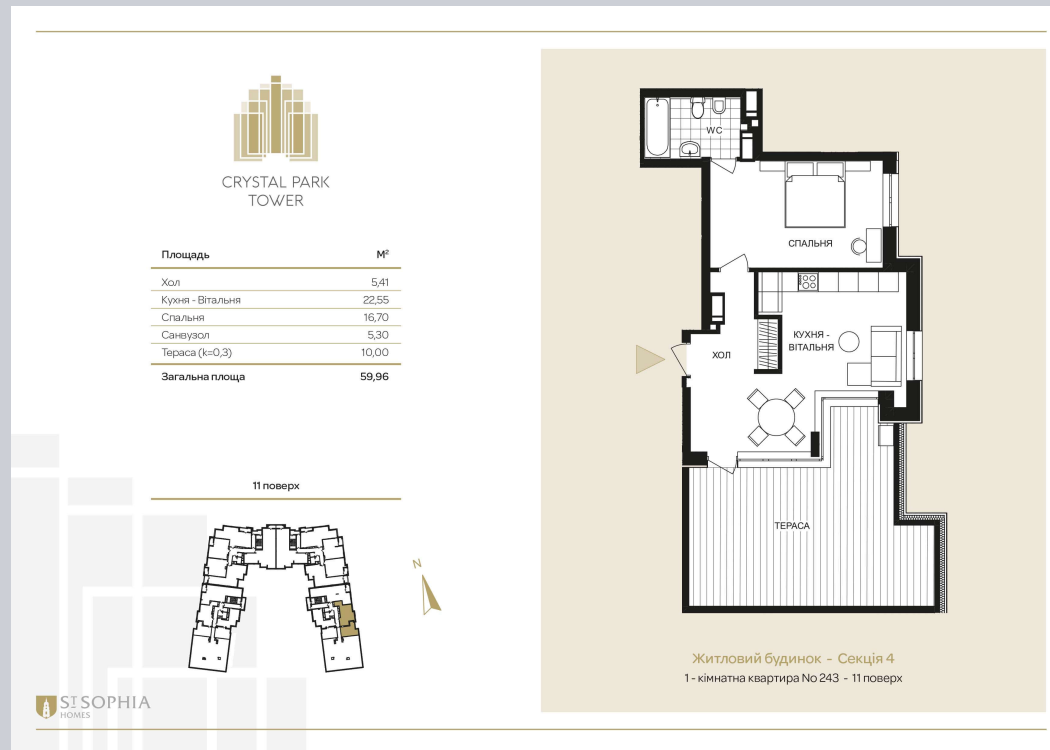

☎ 044-492-05-05

✉ sales@stsophia.ua

1
будинок

1
секція

квартира

11
поверх

59.96 м²
площа

1
секція

☎ 044-492-05-05

✉ sales@stsophia.ua

1
Будинок

1
секція

квартира

ПЛОЩА М²

Кухня: 22.55 м²

: 16.7 м²

: 5.3 м²

: 5.41 м²

: 10.00 м²

Загальна площа: 59.96 м²

Житлова площа: 0 м²